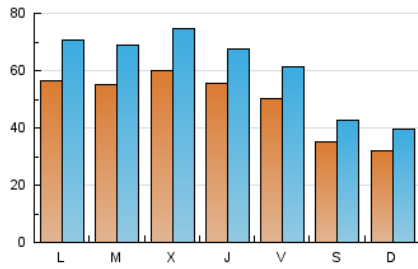

4. Gràfiques (Nacional i Internacional)

4.1 Per dia de la setmana (promig)

N. únics / Visites (x 100)