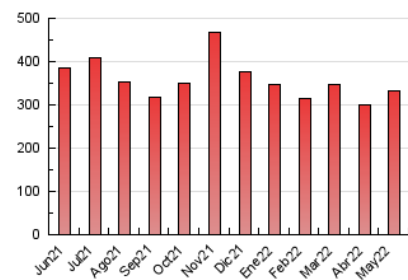

Pàgines (x 1000)