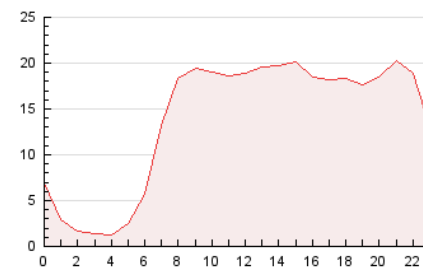

#### 3. Per dia del mes (Nacional)

Dia	N. únics	Visites	Pàgines	Dia	N. únics	Visites	Pàgines	Dia	N. únics	Visites	Pàgines
1	2.578	3.318	6.985	11	6.256	7.612	13.089	21	4.831	5.656	9.194
2	3.910	5.008	9.968	12	6.050	7.206	11.815	22	3.549	4.335	7.589
3	4.235	5.316	9.945	13	4.300	5.342	9.458	23	9.703	12.200	21.362
4	5.813	7.126	12.210	14	3.089	3.790	6.749	24	6.749	8.620	16.418
5	5.247	6.412	11.073	15	2.842	3.578	6.482	25	7.484	9.474	17.466
6	4.995	6.220	11.228	16	4.393	5.571	10.242	26	5.370	6.640	13.071
7	2.948	3.701	6.655	17	4.624	5.805	10.239	27	4.685	5.785	10.914
8	3.272	3.952	7.320	18	4.204	5.234	9.269	28	2.925	3.726	7.101
9	4.923	6.085	11.239	19	5.124	6.339	11.516	29	3.285	4.081	6.941
10	6.120	7.606	13.846	20	5.790	6.885	11.788	30	4.710	5.720	10.275
								31	5.432	6.675	11.333

4. Gràfiques (Nacional)

4.1 Per dia de la setmana (promig)

N. únics / Visites (x 100)

Pàgines (x 100)

4.2 Per franja horària (promig)

Visites (x 1000)

Pàgines (x 1000)

4.3 Per mesos