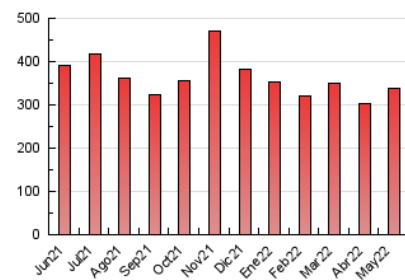

Pàgines (x 1000)