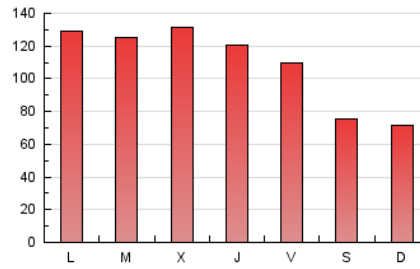

Pàgines (x 100)