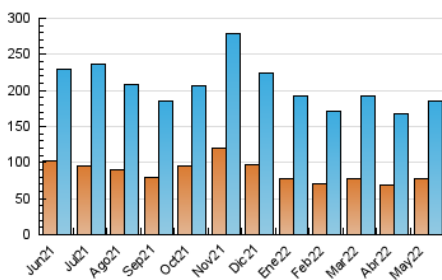

4.3 Per mesos

N. únics / Visites (x 1000)