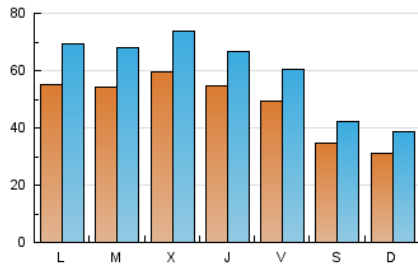

4. Gràfiques (Nacional)

4.1 Per dia de la setmana (promig)

N. únics / Visites (x 100)