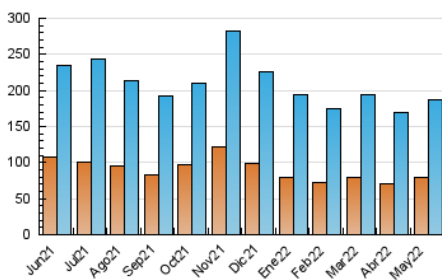

4.3 Per mesos

N. únics / Visites (x 1000)