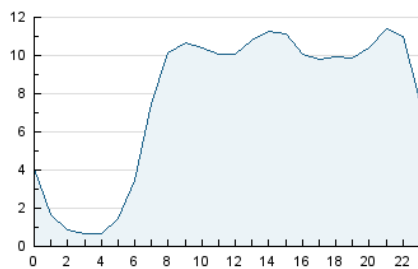

#### 3. Per dia del mes (Nacional)

Dia	N. únics	Visites	Pàgines	Dia	N. únics	Visites	Pàgines	Dia	N. únics	Visites	Pàgines
1	2.578	3.318	6.985	11	6.256	7.612	13.089	21	4.831	5.656	9.194
2	3.910	5.008	9.968	12	6.050	7.206	11.815	22	3.549	4.335	7.589
3	4.235	5.316	9.945	13	4.300	5.342	9.458	23	9.703	12.200	21.362
4	5.813	7.126	12.210	14	3.089	3.790	6.749	24	6.749	8.620	16.418
5	5.247	6.412	11.073	15	2.842	3.578	6.482	25	7.484	9.474	17.466
6	4.995	6.220	11.228	16	4.393	5.571	10.242	26	5.370	6.640	13.071
7	2.948	3.701	6.655	17	4.624	5.805	10.239	27	4.685	5.785	10.914
8	3.272	3.952	7.320	18	4.204	5.234	9.269	28	2.925	3.726	7.101
9	4.923	6.085	11.239	19	5.124	6.339	11.516	29	3.285	4.081	6.941
10	6.120	7.606	13.846	20	5.790	6.885	11.788	30	4.710	5.720	10.275
								31	5.432	6.675	11.333

4. Gràfiques (Nacional)

4.1 Per dia de la setmana (promig)

N. únics / Visites (x 100)

Pàgines (x 100)

4.2 Per franja horària (promig)

Visites (x 1000)

Pàgines (x 1000)

4.3 Per mesos