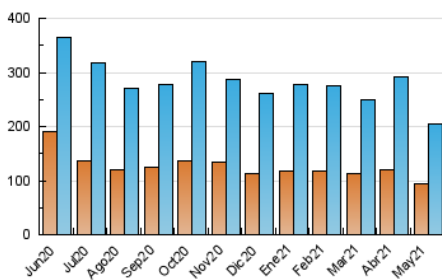

4.3 Per mesos

N. únics / Visites (x 1000)