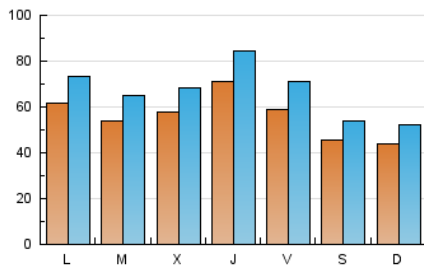

4. Gràfiques (Nacional i Internacional)

4.1 Per dia de la setmana (promig)

N. únics / Visites (x 100)