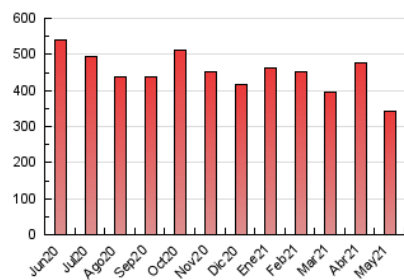

Pàgines (x 1000)