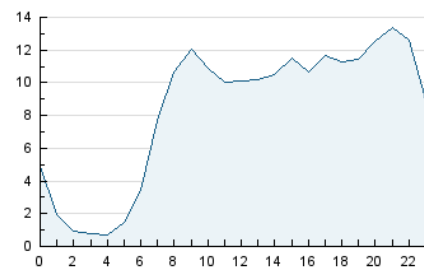

#### 3. Per dia del mes (Nacional)

Dia	N. únics	Visites	Pàgines	Dia	N. únics	Visites	Pàgines	Dia	N. únics	Visites	Pàgines
1	6.493	7.638	11.702	11	5.035	6.065	10.690	21	4.943	5.952	10.018
2	4.238	5.024	8.229	12	5.306	6.273	10.431	22	3.587	4.328	7.465
3	7.653	9.144	14.345	13	9.843	11.651	16.931	23	4.029	4.839	8.508
4	5.846	7.093	11.965	14	6.646	8.001	13.284	24	4.754	5.698	10.089
5	6.525	7.654	13.479	15	3.878	4.658	7.803	25	4.681	5.625	9.809
6	7.393	8.705	13.381	16	4.226	5.090	8.278	26	4.970	6.022	12.289
7	6.406	7.908	13.091	17	5.787	6.910	11.447	27	5.107	6.143	10.762
8	4.679	5.611	9.698	18	5.313	6.424	10.442	28	4.882	5.913	10.078
9	5.461	6.467	10.646	19	5.600	6.719	11.224	29	3.407	4.088	6.874
10	6.213	7.367	12.074	20	5.433	6.558	11.058	30	3.365	4.010	7.045
								31	5.653	6.730	11.280

4. Gràfiques (Nacional)

4.1 Per dia de la setmana (promig)

N. únics / Visites (x 100)

Pàgines (x 100)

4.2 Per franja horària (promig)

Visites (x 1000)

Pàgines (x 1000)

4.3 Per mesos