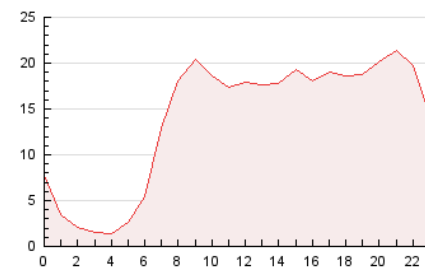

#### 3. Per dia del mes (Nacional)

Dia	N. únics	Visites	Pàgines	Dia	N. únics	Visites	Pàgines	Dia	N. únics	Visites	Pàgines
1	6.493	7.638	11.702	11	5.035	6.065	10.690	21	4.943	5.952	10.018
2	4.238	5.024	8.229	12	5.306	6.273	10.431	22	3.587	4.328	7.465
3	7.653	9.144	14.345	13	9.843	11.651	16.931	23	4.029	4.839	8.508
4	5.846	7.093	11.965	14	6.646	8.001	13.284	24	4.754	5.698	10.089
5	6.525	7.654	13.479	15	3.878	4.658	7.803	25	4.681	5.625	9.809
6	7.393	8.705	13.381	16	4.226	5.090	8.278	26	4.970	6.022	12.289
7	6.406	7.908	13.091	17	5.787	6.910	11.447	27	5.107	6.143	10.762
8	4.679	5.611	9.698	18	5.313	6.424	10.442	28	4.882	5.913	10.078
9	5.461	6.467	10.646	19	5.600	6.719	11.224	29	3.407	4.088	6.874
10	6.213	7.367	12.074	20	5.433	6.558	11.058	30	3.365	4.010	7.045
								31	5.653	6.730	11.280

4. Gràfiques (Nacional)

4.1 Per dia de la setmana (promig)

N. únics / Visites (x 100)

Pàgines (x 100)

4.2 Per franja horària (promig)

Visites (x 1000)

Pàgines (x 1000)

4.3 Per mesos