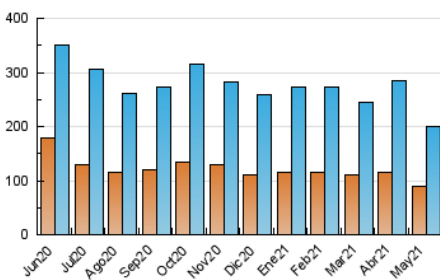

4.3 Per mesos

N. únics / Visites (x 1000)