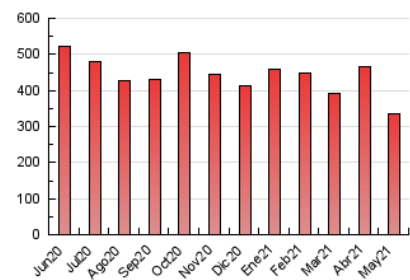

Pàgines (x 1000)