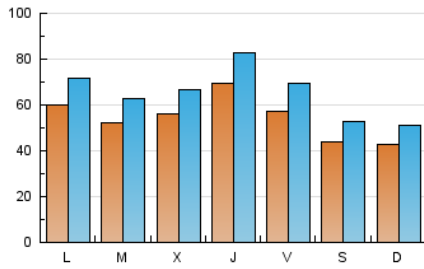

4. Gràfiques (Nacional)

4.1 Per dia de la setmana (promig)

N. únics / Visites (x 100)