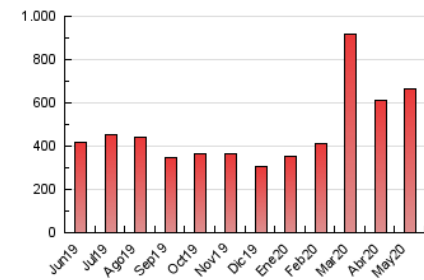

Pàgines (x 1000)