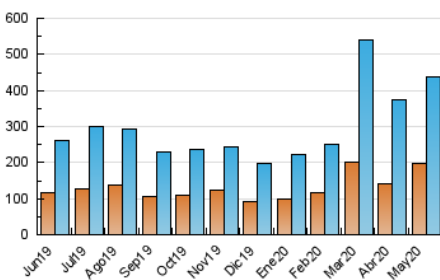

4.3 Per mesos

N. únics / Visites (x 1000)