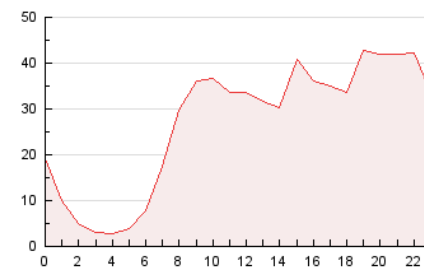

2. Seccions (Nacional)

	PÀGINES	%
HOME	50.563	7.79 %
RESTA	598.401	92.21 %

3. Per dia del mes (Nacional)

Dia	N. únics	Visites	Pàgines	Dia	N. únics	Visites	Pàgines	Dia	N. únics	Visites	Pàgines
1	10.043	12.155	18.630	11	10.416	12.414	18.635	21	7.860	9.335	14.908
2	7.201	8.402	12.874	12	8.688	10.502	15.951	22	8.830	10.691	16.420
3	7.301	8.565	12.908	13	11.085	13.259	20.950	23	7.889	9.402	13.936
4	8.492	10.258	15.903	14	12.756	15.798	24.457	24	8.916	10.588	15.425
5	8.629	10.332	15.711	15	17.925	21.412	33.382	25	10.157	12.447	19.106
6	13.935	17.183	24.683	16	12.226	14.223	20.784	26	9.087	10.800	16.243
7	16.449	20.406	30.833	17	9.717	11.849	17.646	27	10.901	13.274	19.535
8	12.723	15.409	23.816	18	10.475	13.000	19.354	28	12.518	14.966	22.578
9	9.954	11.581	18.156	19	7.568	8.902	14.273	29	24.011	28.606	40.016
10	10.163	12.060	18.944	20	9.148	11.234	16.575	30	26.952	30.111	39.411
								31	26.913	29.145	36.921

4. Gràfiques (Nacional)

4.1 Per dia de la setmana (promig)

N. únics / Visites (x 100)

Pàgines (x 100)

4.2 Per franja horària (promig)

Visites (x 1000)

Pàgines (x 1000)

4.3 Per mesos