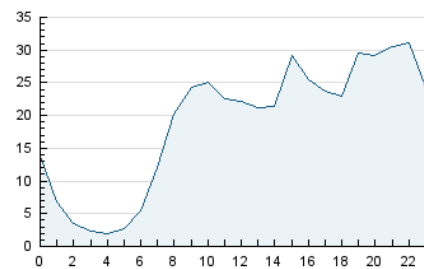

2. Seccions (Nacional i Internacional)

	PÀGINES	%
HOME	52.190	7.83 %
RESTA	613.953	92.17 %

3. Per dia del mes (Nacional i Internacional)

Dia	N. únics	Visites	Pàgines	Dia	N. únics	Visites	Pàgines	Dia	N. únics	Visites	Pàgines
1	10.465	12.575	19.223	11	10.823	12.813	19.096	21	8.260	9.747	15.455
2	7.611	8.814	13.389	12	8.990	10.818	16.335	22	9.215	11.080	16.887
3	7.632	8.904	13.295	13	11.341	13.542	21.396	23	8.297	9.838	14.413
4	8.804	10.559	16.324	14	13.127	16.184	24.938	24	9.329	11.062	15.966
5	8.890	10.631	16.119	15	18.333	21.884	34.006	25	10.667	13.000	19.745
6	14.216	17.468	25.052	16	12.586	14.608	21.211	26	9.464	11.245	16.783
7	16.833	20.826	31.386	17	10.106	12.247	18.145	27	11.205	13.627	19.951
8	13.275	15.971	25.681	18	10.883	13.410	19.832	28	12.851	15.344	23.027
9	10.290	11.942	18.672	19	7.890	9.259	14.771	29	24.562	29.200	40.671
10	10.522	12.453	19.420	20	9.559	11.663	17.118	30	27.549	30.717	40.074
								31	27.644	29.842	37.762

4. Gràfiques (Nacional i Internacional)

4.1 Per dia de la setmana (promig)

N. únics / Visites (x 100)

Pàgines (x 100)

4.2 Per franja horària (promig)

Visites (x 1000)

Pàgines (x 1000)

4.3 Per mesos