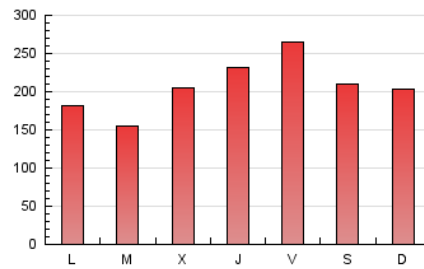

Pàgines (x 100)