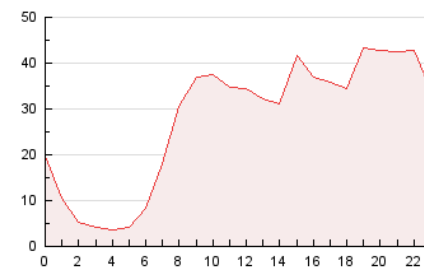

2. Seccions (Nacional i Internacional)

	PÀGINES	%
HOME	52.190	7.83 %
RESTA	613.953	92.17 %

3. Per dia del mes (Nacional i Internacional)

Dia	N. únics	Visites	Pàgines	Dia	N. únics	Visites	Pàgines	Dia	N. únics	Visites	Pàgines
1	10.465	12.575	19.223	11	10.823	12.813	19.096	21	8.260	9.747	15.455
2	7.611	8.814	13.389	12	8.990	10.818	16.335	22	9.215	11.080	16.887
3	7.632	8.904	13.295	13	11.341	13.542	21.396	23	8.297	9.838	14.413
4	8.804	10.559	16.324	14	13.127	16.184	24.938	24	9.329	11.062	15.966
5	8.890	10.631	16.119	15	18.333	21.884	34.006	25	10.667	13.000	19.745
6	14.216	17.468	25.052	16	12.586	14.608	21.211	26	9.464	11.245	16.783
7	16.833	20.826	31.386	17	10.106	12.247	18.145	27	11.205	13.627	19.951
8	13.275	15.971	25.681	18	10.883	13.410	19.832	28	12.851	15.344	23.027
9	10.290	11.942	18.672	19	7.890	9.259	14.771	29	24.562	29.200	40.671
10	10.522	12.453	19.420	20	9.559	11.663	17.118	30	27.549	30.717	40.074
								31	27.644	29.842	37.762

4. Gràfiques (Nacional i Internacional)

4.1 Per dia de la setmana (promig)

N. únics / Visites (x 100)

Pàgines (x 100)

4.2 Per franja horària (promig)

Visites (x 1000)

Pàgines (x 1000)

4.3 Per mesos