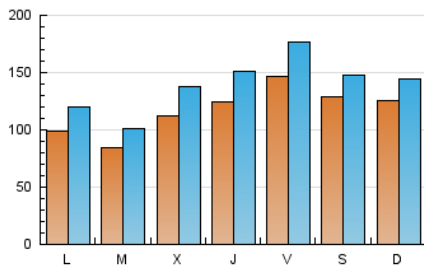

4. Gràfiques (Nacional)

4.1 Per dia de la setmana (promig)

N. únics / Visites (x 100)