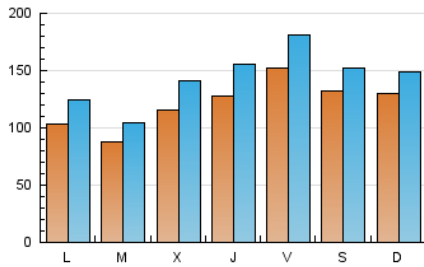

4. Gràfiques (Nacional i Internacional)

4.1 Per dia de la setmana (promig)

N. únics / Visites (x 100)