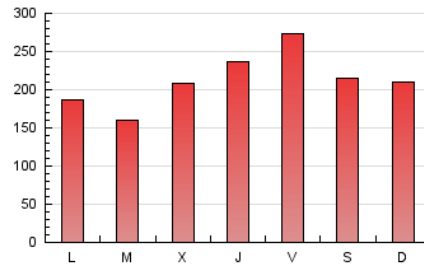

Pàgines (x 100)