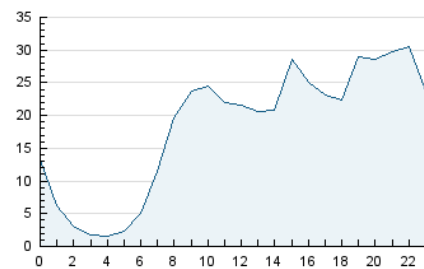

2. Seccions (Nacional)

	PÀGINES	%
HOME	50.563	7.79 %
RESTA	598.401	92.21 %

3. Per dia del mes (Nacional)

Dia	N. únics	Visites	Pàgines	Dia	N. únics	Visites	Pàgines	Dia	N. únics	Visites	Pàgines
1	10.043	12.155	18.630	11	10.416	12.414	18.635	21	7.860	9.335	14.908
2	7.201	8.402	12.874	12	8.688	10.502	15.951	22	8.830	10.691	16.420
3	7.301	8.565	12.908	13	11.085	13.259	20.950	23	7.889	9.402	13.936
4	8.492	10.258	15.903	14	12.756	15.798	24.457	24	8.916	10.588	15.425
5	8.629	10.332	15.711	15	17.925	21.412	33.382	25	10.157	12.447	19.106
6	13.935	17.183	24.683	16	12.226	14.223	20.784	26	9.087	10.800	16.243
7	16.449	20.406	30.833	17	9.717	11.849	17.646	27	10.901	13.274	19.535
8	12.723	15.409	23.816	18	10.475	13.000	19.354	28	12.518	14.966	22.578
9	9.954	11.581	18.156	19	7.568	8.902	14.273	29	24.011	28.606	40.016
10	10.163	12.060	18.944	20	9.148	11.234	16.575	30	26.952	30.111	39.411
								31	26.913	29.145	36.921

4. Gràfiques (Nacional)

4.1 Per dia de la setmana (promig)

N. únics / Visites (x 100)

Pàgines (x 100)

4.2 Per franja horària (promig)

Visites (x 1000)

Pàgines (x 1000)

4.3 Per mesos