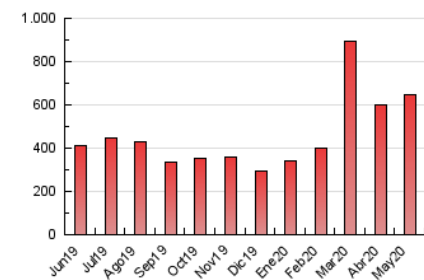

Pàgines (x 1000)