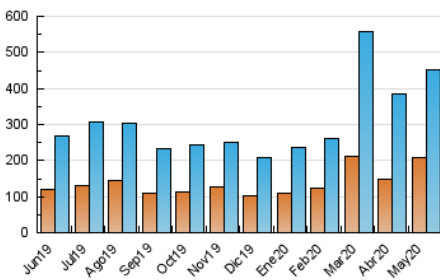

4.3 Per mesos

N. únics / Visites (x 1000)