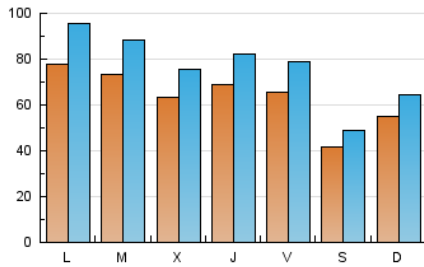

4. Gràfiques (Nacional)

4.1 Per dia de la setmana (promig)

N. únics / Visites (x 100)