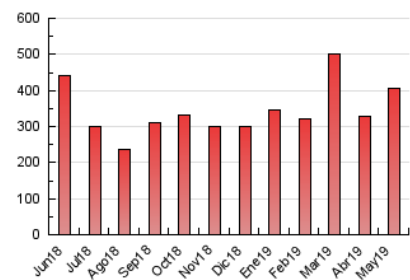

Pàgines (x 1000)