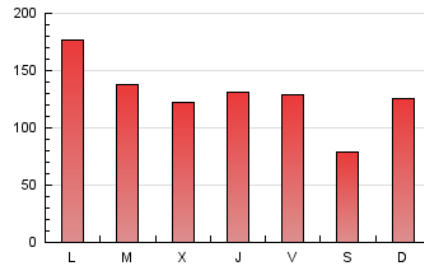

Pàgines (x 100)