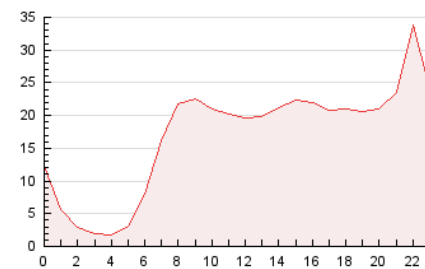

2. Seccions (Nacional i Internacional)

	PÀGINES	%
HOME	34.111	8.38 %
RESTA	373.030	91.62 %

3. Per dia del mes (Nacional i Internacional)

Dia	N. únics	Visites	Pàgines	Dia	N. únics	Visites	Pàgines	Dia	N. únics	Visites	Pàgines
1	4.697	5.479	8.854	11	5.324	6.162	9.192	21	4.639	5.432	8.756
2	7.016	8.470	12.744	12	7.856	8.791	12.434	22	6.704	8.156	12.963
3	5.734	6.861	11.158	13	7.916	9.311	13.985	23	7.354	8.867	15.344
4	3.255	3.853	6.404	14	7.902	9.350	13.473	24	7.340	8.907	15.193
5	3.219	3.802	6.309	15	6.289	7.423	11.870	25	4.195	4.954	8.739
6	6.948	8.279	13.097	16	7.488	8.901	13.536	26	7.304	9.008	24.921
7	10.781	13.148	19.411	17	6.018	7.243	12.148	27	11.605	14.844	34.659
8	8.408	10.004	15.721	18	4.297	5.026	7.911	28	6.898	8.398	14.608
9	6.032	7.117	11.133	19	4.197	4.881	7.648	29	6.492	7.851	13.421
10	7.606	9.084	14.350	20	5.691	6.786	10.298	30	7.376	8.740	13.991
								31	6.780	8.242	12.870

4. Gràfiques (Nacional i Internacional)

4.1 Per dia de la setmana (promig)

N. únics / Visites (x 100)

Pàgines (x 100)

4.2 Per franja horària (promig)

Visites (x 1000)

Pàgines (x 1000)

4.3 Per mesos