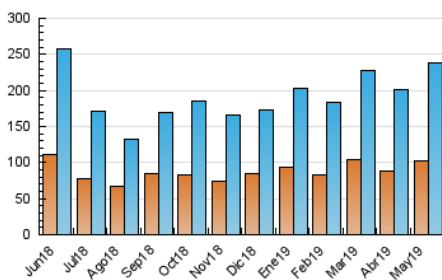

4.3 Per mesos

N. únics / Visites (x 1000)