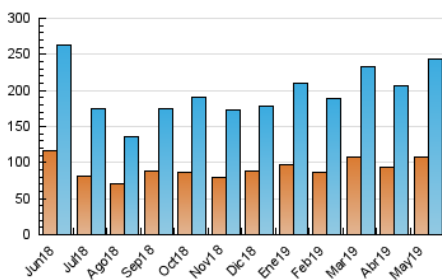

4.3 Per mesos

N. únics / Visites (x 1000)