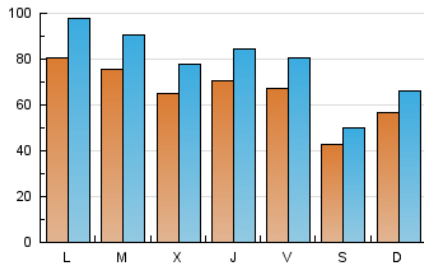

4. Gràfiques (Nacional i Internacional)

4.1 Per dia de la setmana (promig)

N. únics / Visites (x 100)