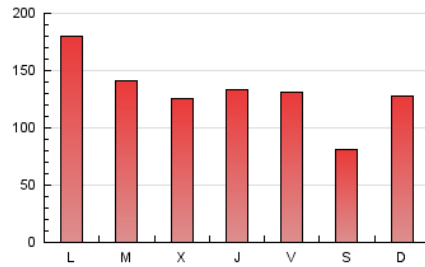

Pàgines (x 100)