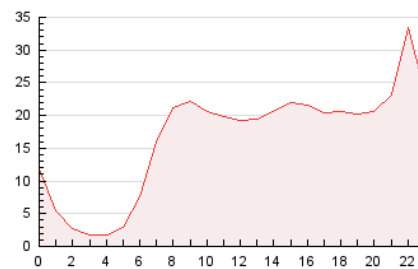

2. Seccions (Nacional)

	PÀGINES	%
HOME	33.277	8.35 %
RESTA	365.359	91.65 %

3. Per dia del mes (Nacional)

Dia	N. únics	Visites	Pàgines	Dia	N. únics	Visites	Pàgines	Dia	N. únics	Visites	Pàgines
1	4.617	5.386	8.709	11	5.175	5.999	8.996	21	4.539	5.315	8.572
2	6.904	8.338	12.555	12	7.691	8.630	12.231	22	6.574	8.007	12.743
3	5.599	6.712	10.969	13	7.769	9.109	13.647	23	7.184	8.693	15.064
4	3.127	3.717	6.236	14	7.702	9.120	13.157	24	7.195	8.745	14.875
5	3.122	3.699	6.164	15	6.087	7.196	11.548	25	4.104	4.850	8.503
6	6.845	8.174	12.928	16	7.371	8.780	13.354	26	7.186	8.869	24.664
7	10.492	12.883	19.080	17	5.887	7.102	11.949	27	11.195	14.413	33.996
8	8.133	9.705	15.306	18	4.203	4.921	7.774	28	6.575	8.070	14.162
9	5.924	6.998	10.969	19	3.946	4.625	7.276	29	6.216	7.561	12.965
10	7.439	8.908	14.097	20	5.388	6.465	9.884	30	7.084	8.439	13.621
								31	6.659	8.100	12.642

4. Gràfiques (Nacional)

4.1 Per dia de la setmana (promig)

N. únics / Visites (x 100)

Pàgines (x 100)

4.2 Per franja horària (promig)

Visites (x 1000)

Pàgines (x 1000)

4.3 Per mesos