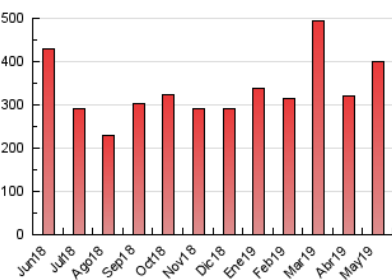

Pàgines (x 1000)