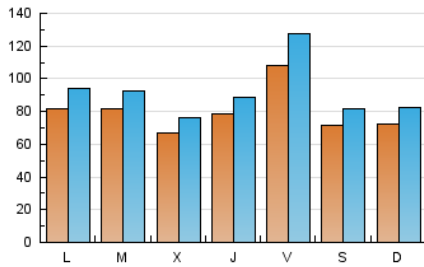

4. Gràfiques (Nacional i Internacional)

4.1 Per dia de la setmana (promig)

N. únics / Visites (x 100)