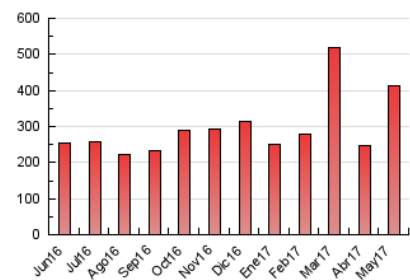

Pàgines (x 1000)