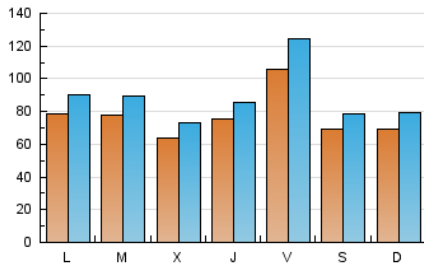

4. Gràfiques (Nacional)

4.1 Per dia de la setmana (promig)

N. únics / Visites (x 100)