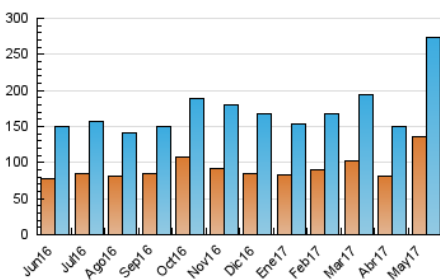

4.3 Per mesos

N. únics / Visites (x 1000)