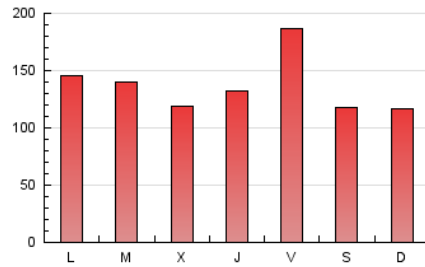

Pàgines (x 100)