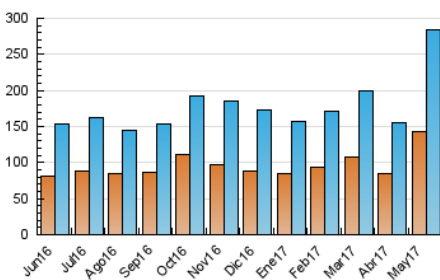

4.3 Per mesos

N. únics / Visites (x 1000)