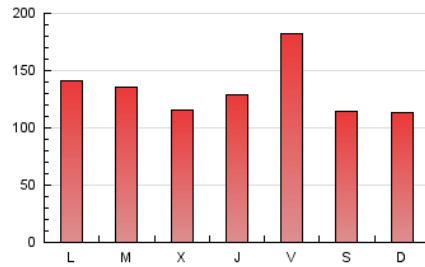

Pàgines (x 100)