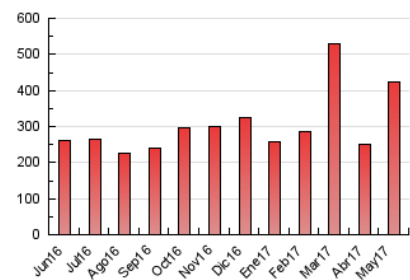

Pàgines (x 1000)