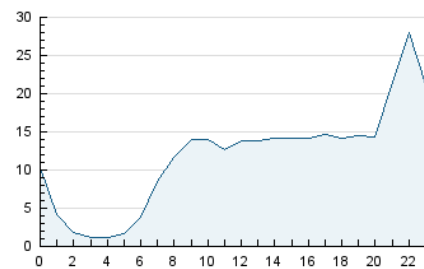

2. Seccions (Nacional i Internacional)

	PÀGINES	%
HOME	34.128	8.05 %
RESTA	389.911	91.95 %

3. Per dia del mes (Nacional i Internacional)

Dia	N. únics	Visites	Pàgines	Dia	N. únics	Visites	Pàgines	Dia	N. únics	Visites	Pàgines
1	3.138	3.536	5.858	11	10.230	11.265	16.291	21	7.605	8.918	12.242
2	4.806	5.442	9.042	12	9.333	10.273	15.020	22	8.313	9.660	14.899
3	5.216	6.020	9.528	13	5.204	5.840	8.464	23	7.896	9.051	13.444
4	5.391	6.148	9.745	14	8.555	10.149	14.409	24	6.646	7.580	12.000
5	7.667	8.691	13.331	15	14.327	16.601	24.584	25	7.672	8.863	13.390
6	6.475	7.229	10.703	16	10.740	12.553	19.099	26	8.851	10.138	15.176
7	6.561	7.034	9.530	17	7.377	8.564	13.695	27	5.429	6.123	9.269
8	4.863	5.490	9.204	18	7.995	9.065	13.649	28	6.075	6.817	10.385
9	7.290	8.323	12.683	19	17.504	21.948	31.184	29	10.218	11.669	18.414
10	7.064	8.013	12.200	20	11.563	13.390	18.623	30	9.938	11.092	15.956
								31	7.016	7.990	12.022

4. Gràfiques (Nacional i Internacional)

4.1 Per dia de la setmana (promig)

N. únics / Visites (x 100)

Pàgines (x 100)

4.2 Per franja horària (promig)

Visites (x 1000)

Pàgines (x 1000)

4.3 Per mesos