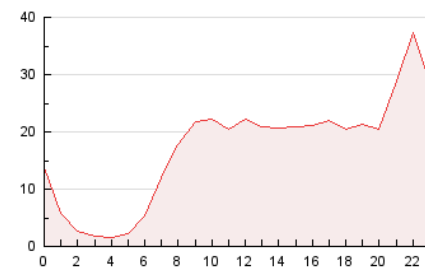

2. Seccions (Nacional)

	PÀGINES	%
HOME	33.223	8.06 %
RESTA	378.923	91.94 %

3. Per dia del mes (Nacional)

Dia	N. únics	Visites	Pàgines	Dia	N. únics	Visites	Pàgines	Dia	N. únics	Visites	Pàgines
1	3.000	3.396	5.698	11	9.938	10.968	15.832	21	7.363	8.668	11.950
2	4.564	5.192	8.712	12	9.053	9.987	14.612	22	8.040	9.370	14.534
3	5.033	5.830	9.291	13	5.048	5.680	8.268	23	7.653	8.794	13.100
4	5.190	5.931	9.457	14	8.338	9.917	14.076	24	6.405	7.329	11.719
5	7.394	8.404	12.958	15	13.886	16.134	23.960	25	7.504	8.687	13.140
6	6.272	7.020	10.456	16	10.371	12.167	18.576	26	8.571	9.839	14.800
7	6.390	6.861	9.339	17	7.130	8.300	13.359	27	5.023	5.707	8.815
8	4.590	5.209	8.865	18	7.680	8.739	13.250	28	5.614	6.348	9.870
9	7.010	8.029	12.336	19	17.143	21.548	30.633	29	9.697	11.139	17.722
10	6.739	7.674	11.794	20	11.245	13.057	18.230	30	9.415	10.558	15.279
								31	6.602	7.564	11.515

4. Gràfiques (Nacional)

4.1 Per dia de la setmana (promig)

N. únics / Visites (x 100)

Pàgines (x 100)

4.2 Per franja horària (promig)

Visites (x 1000)

Pàgines (x 1000)

4.3 Per mesos