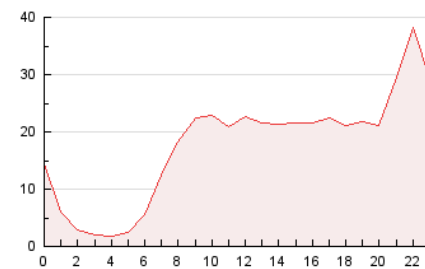

2. Seccions (Nacional i Internacional)

	PÀGINES	%
HOME	34.128	8.05 %
RESTA	389.911	91.95 %

3. Per dia del mes (Nacional i Internacional)

Dia	N. únics	Visites	Pàgines	Dia	N. únics	Visites	Pàgines	Dia	N. únics	Visites	Pàgines
1	3.138	3.536	5.858	11	10.230	11.265	16.291	21	7.605	8.918	12.242
2	4.806	5.442	9.042	12	9.333	10.273	15.020	22	8.313	9.660	14.899
3	5.216	6.020	9.528	13	5.204	5.840	8.464	23	7.896	9.051	13.444
4	5.391	6.148	9.745	14	8.555	10.149	14.409	24	6.646	7.580	12.000
5	7.667	8.691	13.331	15	14.327	16.601	24.584	25	7.672	8.863	13.390
6	6.475	7.229	10.703	16	10.740	12.553	19.099	26	8.851	10.138	15.176
7	6.561	7.034	9.530	17	7.377	8.564	13.695	27	5.429	6.123	9.269
8	4.863	5.490	9.204	18	7.995	9.065	13.649	28	6.075	6.817	10.385
9	7.290	8.323	12.683	19	17.504	21.948	31.184	29	10.218	11.669	18.414
10	7.064	8.013	12.200	20	11.563	13.390	18.623	30	9.938	11.092	15.956
								31	7.016	7.990	12.022

4. Gràfiques (Nacional i Internacional)

4.1 Per dia de la setmana (promig)

N. únics / Visites (x 100)

Pàgines (x 100)

4.2 Per franja horària (promig)

Visites (x 1000)

Pàgines (x 1000)

4.3 Per mesos