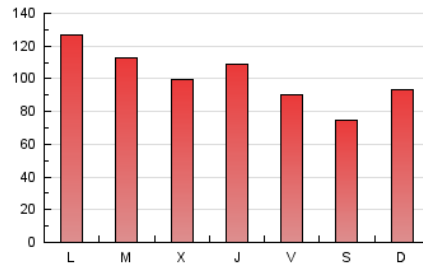

Pàgines (x 100)