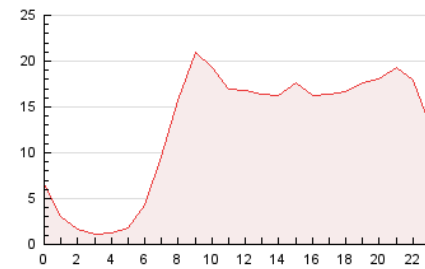

2. Seccions (Nacional i Internacional)

	PÀGINES	%
HOME	35.421	11.64 %
RESTA	268.780	88.36 %

3. Per dia del mes (Nacional i Internacional)

Dia	N. únics	Visites	Pàgines	Dia	N. únics	Visites	Pàgines	Dia	N. únics	Visites	Pàgines
1	3.415	4.103	6.742	11	4.441	5.370	9.675	21	5.130	6.116	10.728
2	9.313	11.286	18.097	12	4.032	4.859	8.615	22	4.273	4.952	7.929
3	9.546	11.575	19.336	13	4.968	5.910	9.817	23	4.763	5.565	8.148
4	7.665	8.971	14.091	14	5.201	6.286	10.557	24	8.308	9.785	15.485
5	5.541	6.549	11.042	15	3.579	4.386	8.450	25	5.809	6.855	11.381
6	5.502	6.551	11.600	16	3.034	3.728	6.748	26	6.056	7.227	11.633
7	3.508	4.224	7.088	17	4.209	5.097	8.958	27	6.366	7.547	11.851
8	3.731	4.449	8.015	18	4.901	5.970	10.501	28	4.024	4.863	8.484
9	4.405	5.113	7.925	19	4.595	5.569	9.182	29	3.599	4.332	6.968
10	3.729	4.407	7.672	20	5.515	6.557	10.980	30	3.148	3.810	6.503

4. Gràfiques (Nacional i Internacional)

4.1 Per dia de la setmana (promig)

N. únics / Visites (x 100)

Pàgines (x 100)

4.2 Per franja horària (promig)

Visites_ (x 1000)

Pàgines (x 1000)

4.3 Per mesos