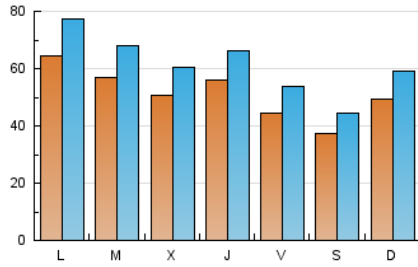

4. Gràfiques (Nacional i Internacional)

4.1 Per dia de la setmana (promig)

N. únics / Visites (x 100)