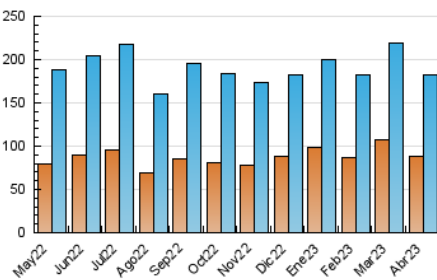

4.3 Per mesos

N. únics / Visites (x 1000)