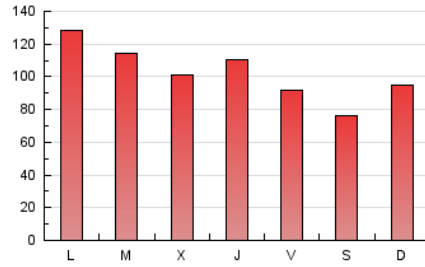

Pàgines (x 100)