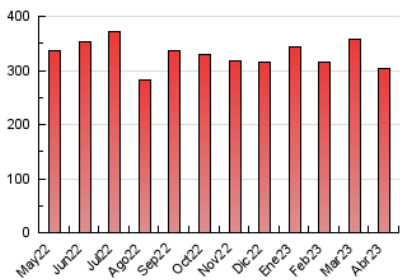

Pàgines (x 1000)