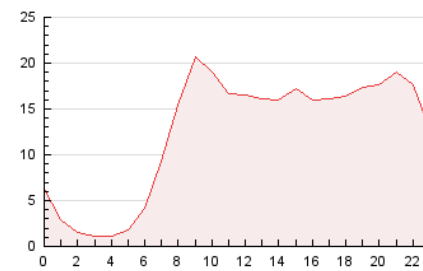

2. Seccions (Nacional)

	PÀGINES	%
HOME	34.987	11.71 %
RESTA	263.917	88.29 %

3. Per dia del mes (Nacional)

Dia	N. únics	Visites	Pàgines	Dia	N. únics	Visites	Pàgines	Dia	N. únics	Visites	Pàgines
1	3.314	3.983	6.586	11	4.357	5.284	9.531	21	5.018	5.990	10.563
2	9.148	11.106	17.833	12	3.931	4.751	8.475	22	4.156	4.821	7.759
3	9.363	11.345	19.027	13	4.868	5.803	9.668	23	4.614	5.397	7.913
4	7.529	8.824	13.895	14	5.081	6.158	10.399	24	8.168	9.629	15.288
5	5.405	6.396	10.828	15	3.476	4.270	8.288	25	5.680	6.714	11.200
6	5.328	6.367	11.337	16	2.955	3.638	6.623	26	5.950	7.100	11.456
7	3.386	4.093	6.905	17	4.097	4.977	8.808	27	6.240	7.411	11.671
8	3.623	4.333	7.847	18	4.805	5.871	10.363	28	3.938	4.766	8.364
9	4.325	5.024	7.782	19	4.490	5.460	9.045	29	3.479	4.196	6.790
10	3.634	4.305	7.526	20	5.393	6.423	10.798	30	3.026	3.672	6.336

4. Gràfiques (Nacional)

4.1 Per dia de la setmana (promig)

N. únics / Visites (x 100)

Pàgines (x 100)

4.2 Per franja horària (promig)

Visites_ (x 1000)

Pàgines (x 1000)

4.3 Per mesos