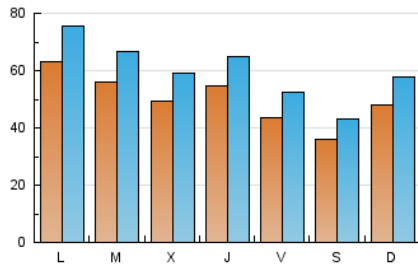

4. Gràfiques (Nacional)

4.1 Per dia de la setmana (promig)

N. únics / Visites (x 100)