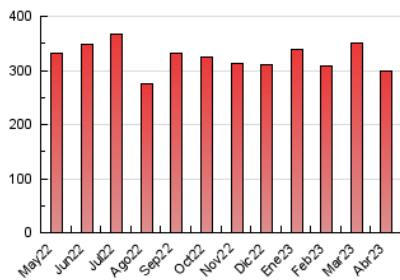

Pàgines (x 1000)