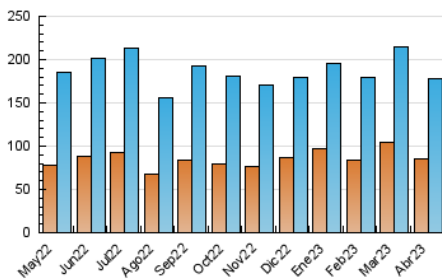

4.3 Per mesos

N. únics / Visites (x 1000)