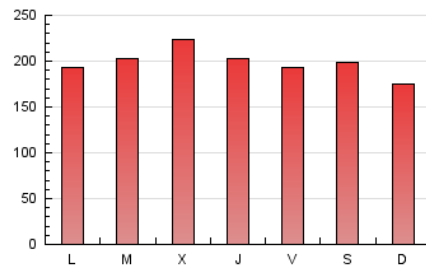

Pàgines (x 100)