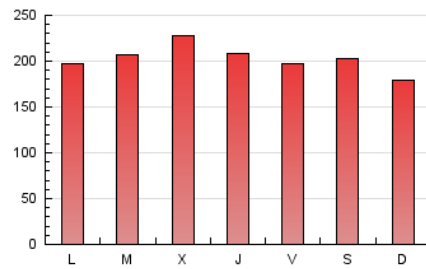

Pàgines (x 100)