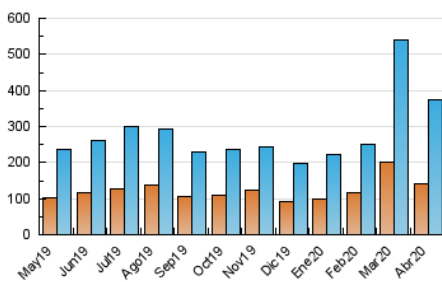

4.3 Per mesos

N. únics / Visites (x 1000)