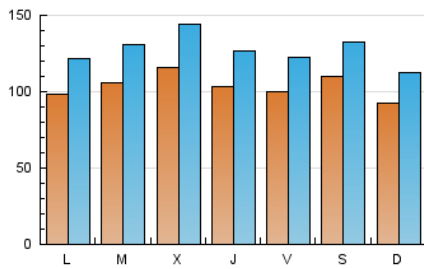

4. Gràfiques (Nacional i Internacional)

4.1 Per dia de la setmana (promig)

N. únics / Visites (x 100)