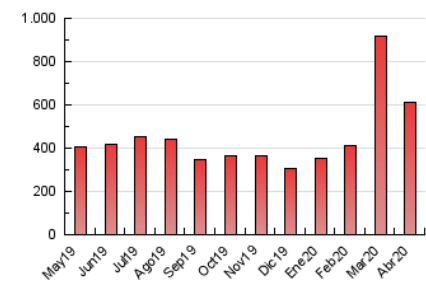

Pàgines (x 1000)