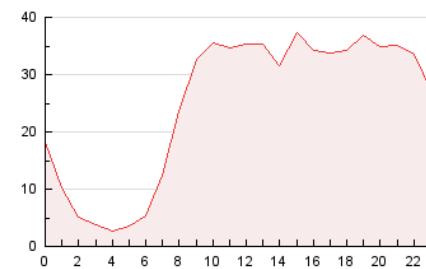

2. Seccions (Nacional)

	PÀGINES	%
HOME	49.611	8.30 %
RESTA	548.179	91.70 %

3. Per dia del mes (Nacional)

Dia	N. únics	Visites	Pàgines	Dia	N. únics	Visites	Pàgines	Dia	N. únics	Visites	Pàgines
1	11.299	14.695	23.407	11	10.507	12.861	20.529	21	9.795	11.873	19.370
2	10.995	13.914	23.754	12	7.908	9.729	16.038	22	9.783	12.005	19.329
3	10.050	12.541	20.809	13	9.411	11.899	19.303	23	8.335	9.754	15.802
4	10.425	13.252	20.815	14	8.804	11.027	18.024	24	9.397	11.452	17.981
5	8.802	10.805	17.680	15	15.854	19.260	30.234	25	9.052	10.874	16.984
6	11.289	14.613	23.159	16	10.418	12.565	21.109	26	7.231	8.764	14.641
7	15.118	19.225	29.156	17	8.874	10.689	17.484	27	8.045	9.812	16.274
8	11.938	15.132	23.770	18	12.501	14.467	20.975	28	7.404	8.910	14.541
9	9.717	12.306	20.258	19	11.777	14.248	21.559	29	7.591	9.255	15.124
10	10.303	12.956	20.742	20	9.201	11.117	18.454	30	10.681	13.246	20.485

4. Gràfiques (Nacional)

4.1 Per dia de la setmana (promig)

N. únics / Visites (x 100)

Pàgines (x 100)

4.2 Per franja horària (promig)

Visites (x 1000)

Pàgines (x 1000)

4.3 Per mesos