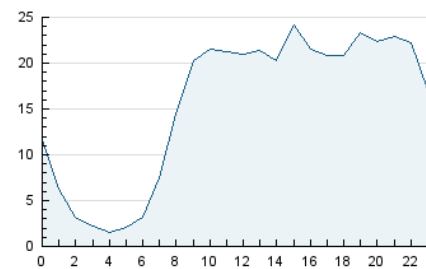

2. Seccions (Nacional)

	PÀGINES	%
HOME	49.611	8.30 %
RESTA	548.179	91.70 %

3. Per dia del mes (Nacional)

Dia	N. únics	Visites	Pàgines	Dia	N. únics	Visites	Pàgines	Dia	N. únics	Visites	Pàgines
1	11.299	14.695	23.407	11	10.507	12.861	20.529	21	9.795	11.873	19.370
2	10.995	13.914	23.754	12	7.908	9.729	16.038	22	9.783	12.005	19.329
3	10.050	12.541	20.809	13	9.411	11.899	19.303	23	8.335	9.754	15.802
4	10.425	13.252	20.815	14	8.804	11.027	18.024	24	9.397	11.452	17.981
5	8.802	10.805	17.680	15	15.854	19.260	30.234	25	9.052	10.874	16.984
6	11.289	14.613	23.159	16	10.418	12.565	21.109	26	7.231	8.764	14.641
7	15.118	19.225	29.156	17	8.874	10.689	17.484	27	8.045	9.812	16.274
8	11.938	15.132	23.770	18	12.501	14.467	20.975	28	7.404	8.910	14.541
9	9.717	12.306	20.258	19	11.777	14.248	21.559	29	7.591	9.255	15.124
10	10.303	12.956	20.742	20	9.201	11.117	18.454	30	10.681	13.246	20.485

4. Gràfiques (Nacional)

4.1 Per dia de la setmana (promig)

N. únics / Visites (x 100)

Pàgines (x 100)

4.2 Per franja horària (promig)

Visites (x 1000)

Pàgines (x 1000)

4.3 Per mesos