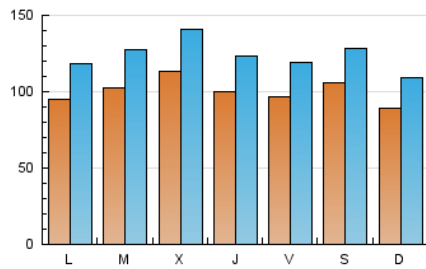

4. Gràfiques (Nacional)

4.1 Per dia de la setmana (promig)

N. únics / Visites (x 100)