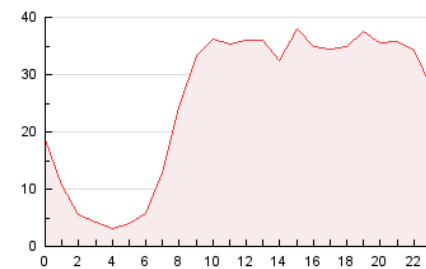

2. Seccions (Nacional i Internacional)

	PÀGINES	%
HOME	50.650	8.28 %
RESTA	561.161	91.72 %

3. Per dia del mes (Nacional i Internacional)

Dia	N. únics	Visites	Pàgines	Dia	N. únics	Visites	Pàgines	Dia	N. únics	Visites	Pàgines
1	11.597	15.010	23.870	11	10.804	13.189	21.042	21	10.107	12.215	19.882
2	11.303	14.261	24.359	12	8.232	10.064	16.457	22	10.096	12.341	19.848
3	10.376	12.916	21.282	13	9.694	12.190	19.656	23	8.675	10.115	16.367
4	10.790	13.630	21.266	14	9.085	11.312	18.359	24	9.799	11.882	18.598
5	9.103	11.155	18.126	15	16.134	19.614	30.722	25	9.457	11.319	17.532
6	11.579	14.964	23.612	16	10.658	12.828	21.435	26	7.587	9.148	15.117
7	15.445	19.577	29.610	17	9.155	10.996	17.843	27	8.375	10.155	16.770
8	12.323	15.514	24.259	18	12.926	14.899	21.496	28	7.633	9.186	14.901
9	9.987	12.614	20.643	19	12.146	14.687	22.129	29	7.837	9.519	15.495
10	10.596	13.255	21.133	20	9.552	11.499	18.960	30	11.032	13.629	21.042

4. Gràfiques (Nacional i Internacional)

4.1 Per dia de la setmana (promig)

N. únics / Visites (x 100)

Pàgines (x 100)

4.2 Per franja horària (promig)

Visites (x 1000)

Pàgines (x 1000)

4.3 Per mesos