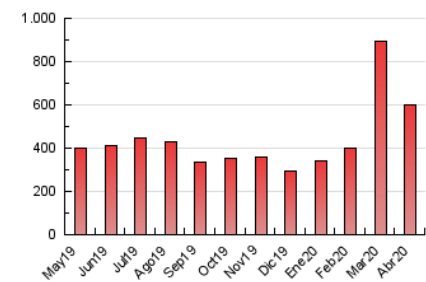

Pàgines (x 1000)