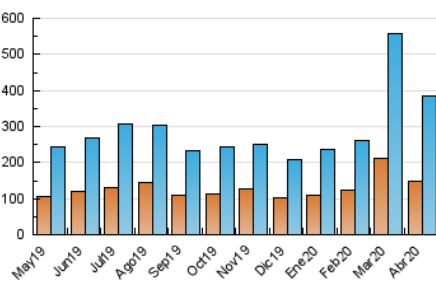

4.3 Per mesos

N. únics / Visites (x 1000)