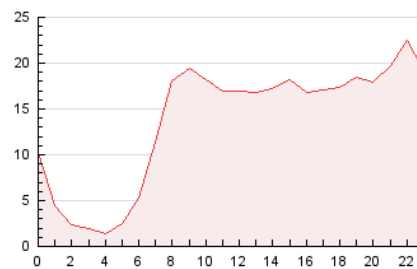

2. Seccions (Nacional i Internacional)

	PÀGINES	%
HOME	27.337	8.29 %
RESTA	302.615	91.71 %

3. Per dia del mes (Nacional i Internacional)

Dia	N. únics	Visites	Pàgines	Dia	N. únics	Visites	Pàgines	Dia	N. únics	Visites	Pàgines
1	4.467	5.355	8.978	11	5.732	6.823	11.015	21	5.480	6.151	9.235
2	6.446	7.616	11.587	12	6.235	7.434	12.634	22	4.012	4.625	7.097
3	6.461	7.631	11.901	13	4.412	5.250	8.468	23	4.209	5.064	8.278
4	8.850	10.806	16.061	14	3.286	3.864	6.725	24	5.751	6.747	10.147
5	6.808	8.052	13.051	15	4.490	5.219	8.560	25	8.464	10.484	16.340
6	3.861	4.450	6.850	16	5.016	5.861	9.156	26	6.407	7.759	12.543
7	4.115	4.936	8.303	17	5.282	6.087	9.330	27	6.241	7.243	10.235
8	5.869	7.325	12.522	18	7.091	8.249	12.367	28	7.363	8.495	14.185
9	5.261	6.312	11.014	19	7.260	8.406	12.726	29	7.447	8.733	16.027
10	7.591	9.352	14.806	20	4.781	5.412	8.438	30	6.263	7.305	11.373

4. Gràfiques (Nacional i Internacional)

4.1 Per dia de la setmana (promig)

N. únics / Visites (x 100)

Pàgines (x 100)

4.2 Per franja horària (promig)

Visites (x 1000)

Pàgines (x 1000)

4.3 Per mesos