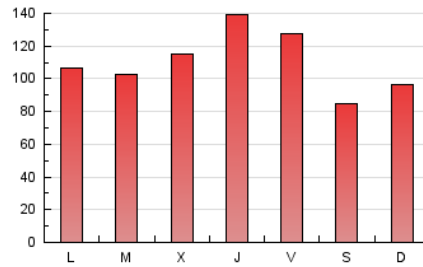

Pàgines (x 100)