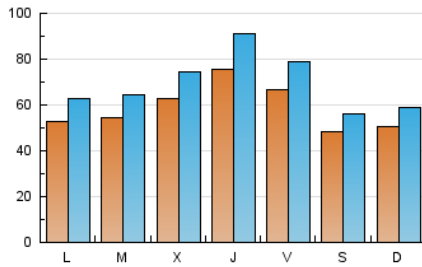

4. Gràfiques (Nacional i Internacional)

4.1 Per dia de la setmana (promig)

N. únics / Visites (x 100)