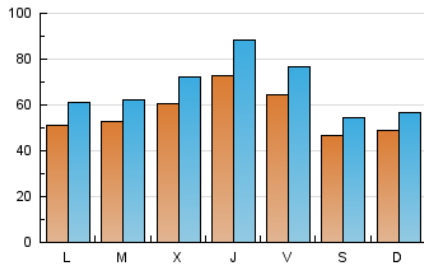

4. Gràfiques (Nacional)

4.1 Per dia de la setmana (promig)

N. únics / Visites (x 100)