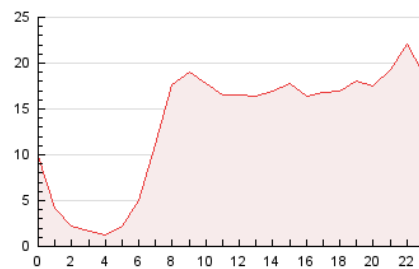

2. Seccions (Nacional)

	PÀGINES	%
HOME	26.825	8.33 %
RESTA	295.203	91.67 %

3. Per dia del mes (Nacional)

Dia	N. únics	Visites	Pàgines	Dia	N. únics	Visites	Pàgines	Dia	N. únics	Visites	Pàgines
1	4.373	5.251	8.839	11	5.529	6.609	10.746	21	5.267	5.933	8.957
2	6.186	7.358	11.248	12	5.921	7.152	12.290	22	3.815	4.413	6.845
3	6.170	7.326	11.548	13	4.221	5.053	8.229	23	4.031	4.869	8.035
4	8.558	10.488	15.686	14	3.213	3.783	6.588	24	5.559	6.549	9.906
5	6.510	7.747	12.670	15	4.395	5.114	8.414	25	8.229	10.205	16.001
6	3.792	4.376	6.767	16	4.782	5.618	8.837	26	6.152	7.499	12.196
7	4.001	4.815	8.105	17	5.003	5.787	8.960	27	5.956	6.953	9.917
8	5.717	7.161	12.282	18	6.883	8.034	12.108	28	7.102	8.195	13.807
9	5.157	6.190	10.766	19	7.130	8.255	12.517	29	7.313	8.564	15.739
10	7.440	9.196	14.611	20	4.681	5.307	8.288	30	6.152	7.181	11.126

4. Gràfiques (Nacional)

4.1 Per dia de la setmana (promig)

N. únics / Visites (x 100)

Pàgines (x 100)

4.2 Per franja horària (promig)

Visites (x 1000)

Pàgines (x 1000)

4.3 Per mesos