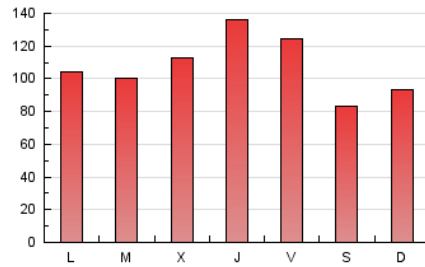

Pàgines (x 100)