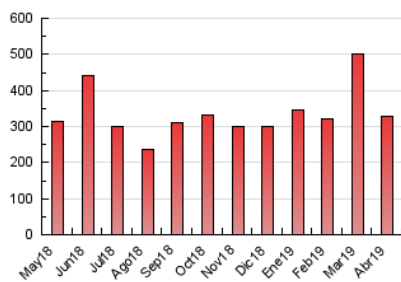

Pàgines (x 1000)