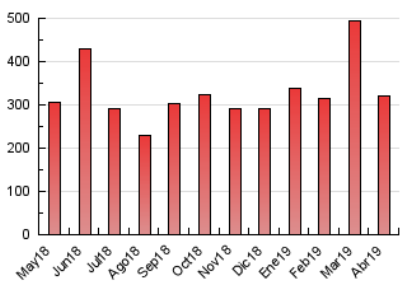

Pàgines (x 1000)