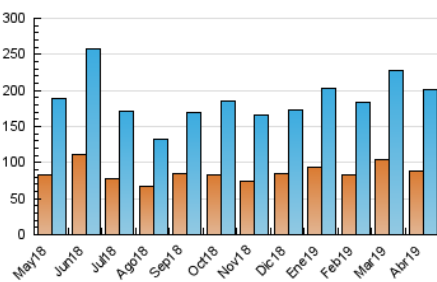

4.3 Per mesos

N. únics / Visites (x 1000)