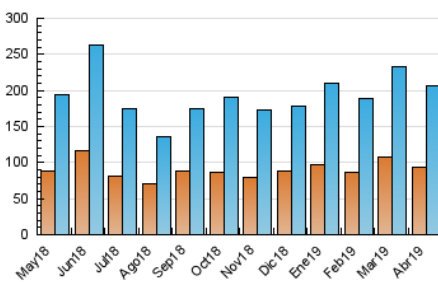

4.3 Per mesos

N. únics / Visites (x 1000)