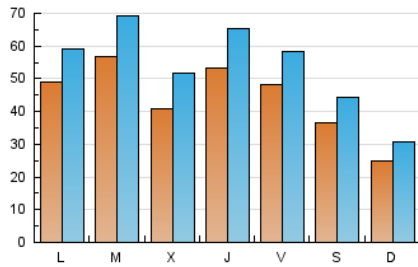

4. Gràfiques (Nacional)

4.1 Per dia de la setmana (promig)

N. únics / Visites (x 100)