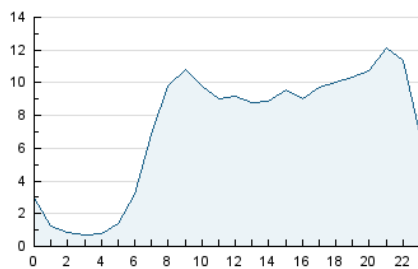

2. Seccions (Nacional i Internacional)

	PÀGINES	%
HOME	31.847	11.61 %
RESTA	242.439	88.39 %

3. Per dia del mes (Nacional i Internacional)

Dia	N. únics	Visites	Pàgines	Dia	N. únics	Visites	Pàgines	Dia	N. únics	Visites	Pàgines
1	2.390	2.938	5.075	11	3.374	4.218	7.669	21	5.975	6.843	9.200
2	3.036	3.819	6.755	12	3.147	4.085	7.352	22	2.921	3.589	5.671
3	3.588	4.410	7.659	13	3.946	4.738	8.209	23	11.548	12.903	17.290
4	3.736	4.694	7.690	14	2.511	3.284	6.010	24	8.710	10.136	14.667
5	5.113	6.185	10.605	15	2.153	2.779	5.208	25	6.266	7.632	12.155
6	4.078	5.016	7.945	16	3.247	4.486	8.548	26	9.553	11.572	16.832
7	2.593	3.175	5.298	17	4.043	5.177	9.198	27	7.697	9.055	14.569
8	2.397	2.920	5.038	18	3.260	4.366	8.006	28	3.771	4.679	7.262
9	3.405	4.253	7.569	19	3.824	4.674	8.018	29	2.773	3.355	5.810
10	3.844	4.944	7.814	20	3.865	4.708	8.173	30	3.525	4.468	7.670
								31	8.519	10.315	15.321

4. Gràfiques (Nacional i Internacional)

4.1 Per dia de la setmana (promig)

N. únics / Visites (x 100)

Pàgines (x 100)

4.2 Per franja horària (promig)

Visites_ (x 1000)

Pàgines (x 1000)

4.3 Per mesos