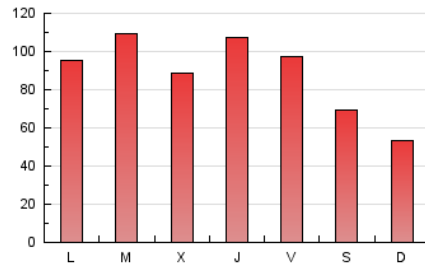

Pàgines (x 100)