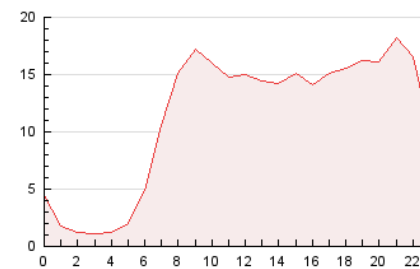

2. Seccions (Nacional)

	PÀGINES	%
HOME	31.498	11.61 %
RESTA	239.783	88.39 %

3. Per dia del mes (Nacional)

Dia	N. únics	Visites	Pàgines	Dia	N. únics	Visites	Pàgines	Dia	N. únics	Visites	Pàgines
1	2.352	2.893	5.023	11	3.326	4.172	7.599	21	5.922	6.785	9.102
2	2.985	3.769	6.693	12	3.096	4.008	7.261	22	2.871	3.526	5.599
3	3.532	4.374	7.587	13	3.896	4.680	8.134	23	11.447	12.780	17.154
4	3.682	4.636	7.597	14	2.466	3.239	5.934	24	8.620	10.047	14.497
5	5.055	6.123	10.519	15	2.117	2.736	5.151	25	6.172	7.515	12.019
6	4.014	4.950	7.836	16	3.197	4.432	8.487	26	9.434	11.436	16.644
7	2.551	3.131	5.245	17	3.982	5.104	9.085	27	7.605	8.973	14.429
8	2.354	2.867	4.978	18	3.207	4.308	7.924	28	3.677	4.569	7.130
9	3.354	4.199	7.473	19	3.769	4.617	7.933	29	2.698	3.278	5.724
10	3.791	4.895	7.739	20	3.808	4.657	8.072	30	3.449	4.365	7.558
								31	8.398	10.155	15.155

4. Gràfiques (Nacional)

4.1 Per dia de la setmana (promig)

N. únics / Visites (x 100)

Pàgines (x 100)

4.2 Per franja horària (promig)

Visites_ (x 1000)

Pàgines (x 1000)

4.3 Per mesos