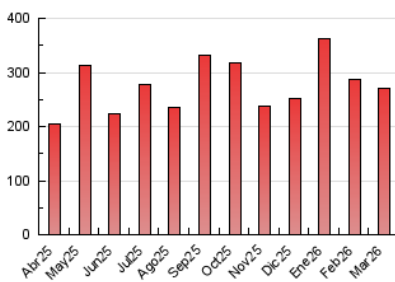

Pàgines (x 1000)