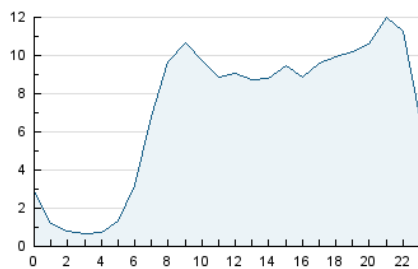

2. Seccions (Nacional)

	PÀGINES	%
HOME	31.498	11.61 %
RESTA	239.783	88.39 %

3. Per dia del mes (Nacional)

Dia	N. únics	Visites	Pàgines	Dia	N. únics	Visites	Pàgines	Dia	N. únics	Visites	Pàgines
1	2.352	2.893	5.023	11	3.326	4.172	7.599	21	5.922	6.785	9.102
2	2.985	3.769	6.693	12	3.096	4.008	7.261	22	2.871	3.526	5.599
3	3.532	4.374	7.587	13	3.896	4.680	8.134	23	11.447	12.780	17.154
4	3.682	4.636	7.597	14	2.466	3.239	5.934	24	8.620	10.047	14.497
5	5.055	6.123	10.519	15	2.117	2.736	5.151	25	6.172	7.515	12.019
6	4.014	4.950	7.836	16	3.197	4.432	8.487	26	9.434	11.436	16.644
7	2.551	3.131	5.245	17	3.982	5.104	9.085	27	7.605	8.973	14.429
8	2.354	2.867	4.978	18	3.207	4.308	7.924	28	3.677	4.569	7.130
9	3.354	4.199	7.473	19	3.769	4.617	7.933	29	2.698	3.278	5.724
10	3.791	4.895	7.739	20	3.808	4.657	8.072	30	3.449	4.365	7.558
								31	8.398	10.155	15.155

4. Gràfiques (Nacional)

4.1 Per dia de la setmana (promig)

N. únics / Visites (x 100)

Pàgines (x 100)

4.2 Per franja horària (promig)

Visites_ (x 1000)

Pàgines (x 1000)

4.3 Per mesos