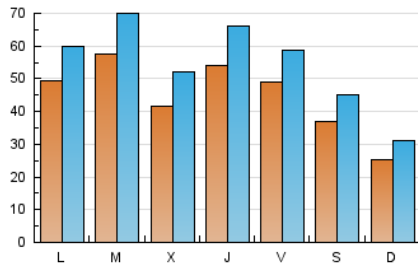

4. Gràfiques (Nacional i Internacional)

4.1 Per dia de la setmana (promig)

N. únics / Visites (x 100)