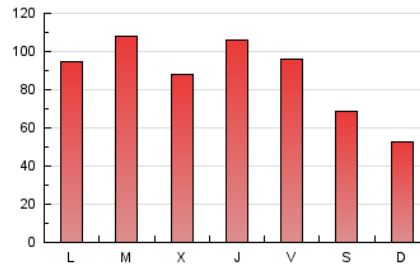

Pàgines (x 100)