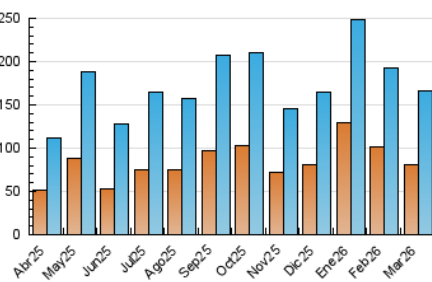

4.3 Per mesos

N. únics / Visites (x 1000)