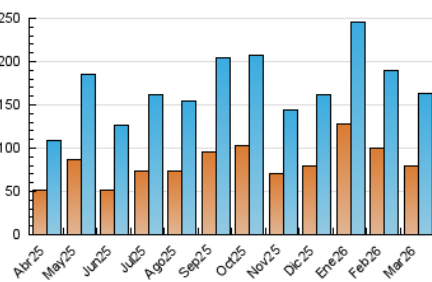

4.3 Per mesos

N. únics / Visites (x 1000)