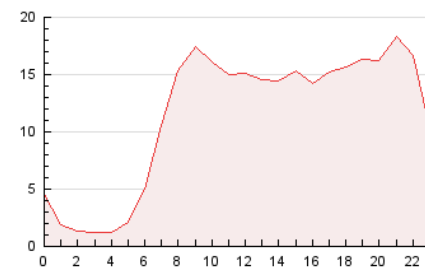

2. Seccions (Nacional i Internacional)

	PÀGINES	%
HOME	31.847	11.61 %
RESTA	242.439	88.39 %

3. Per dia del mes (Nacional i Internacional)

Dia	N. únics	Visites	Pàgines	Dia	N. únics	Visites	Pàgines	Dia	N. únics	Visites	Pàgines
1	2.390	2.938	5.075	11	3.374	4.218	7.669	21	5.975	6.843	9.200
2	3.036	3.819	6.755	12	3.147	4.085	7.352	22	2.921	3.589	5.671
3	3.588	4.410	7.659	13	3.946	4.738	8.209	23	11.548	12.903	17.290
4	3.736	4.694	7.690	14	2.511	3.284	6.010	24	8.710	10.136	14.667
5	5.113	6.185	10.605	15	2.153	2.779	5.208	25	6.266	7.632	12.155
6	4.078	5.016	7.945	16	3.247	4.486	8.548	26	9.553	11.572	16.832
7	2.593	3.175	5.298	17	4.043	5.177	9.198	27	7.697	9.055	14.569
8	2.397	2.920	5.038	18	3.260	4.366	8.006	28	3.771	4.679	7.262
9	3.405	4.253	7.569	19	3.824	4.674	8.018	29	2.773	3.355	5.810
10	3.844	4.944	7.814	20	3.865	4.708	8.173	30	3.525	4.468	7.670
								31	8.519	10.315	15.321

4. Gràfiques (Nacional i Internacional)

4.1 Per dia de la setmana (promig)

N. únics / Visites (x 100)

Pàgines (x 100)

4.2 Per franja horària (promig)

Visites_ (x 1000)

Pàgines (x 1000)

4.3 Per mesos