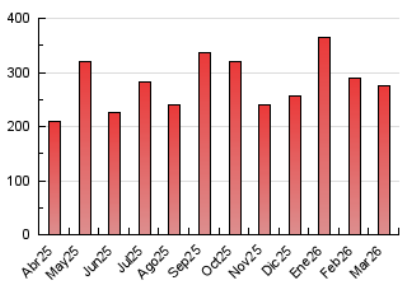

Pàgines (x 1000)