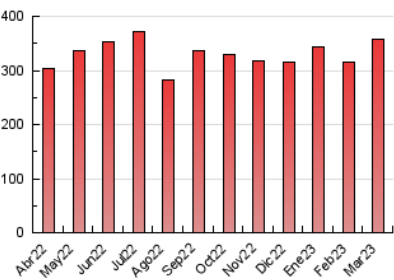

##### 4.2 Per franja horària (promig)

Visites\_ (x 1000)

Pàgines (x 1000)

##### 4.3 Per mesos

N. únics / Visites (x 1000)

Pàgines (x 1000)