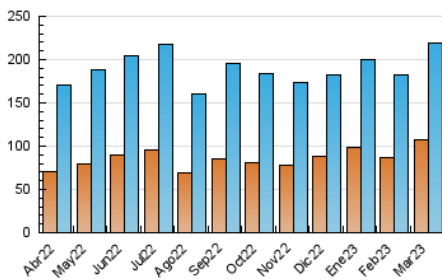

##### 4.2 Per franja horària (promig)

Visites\_ (x 1000)

Pàgines (x 1000)

##### 4.3 Per mesos

N. únics / Visites (x 1000)

Pàgines (x 1000)