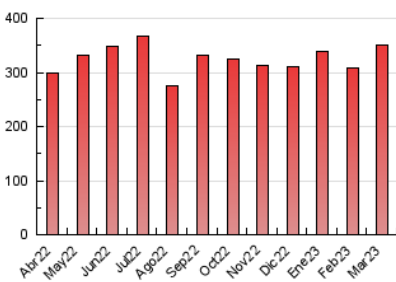

### 4.2 Per franja horària (promig)

Visites\_ (x 1000)

Pàgines (x 1000)

### 4.3 Per mesos

N. únics / Visites (x 1000)

Pàgines (x 1000)