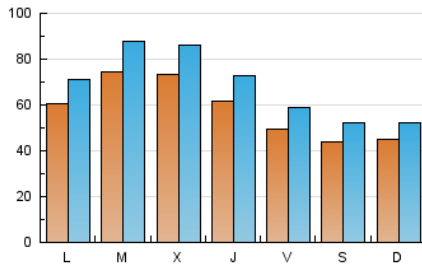

4. Gràfiques (Nacional)

4.1 Per dia de la setmana (promig)

N. únics / Visites (x 100)