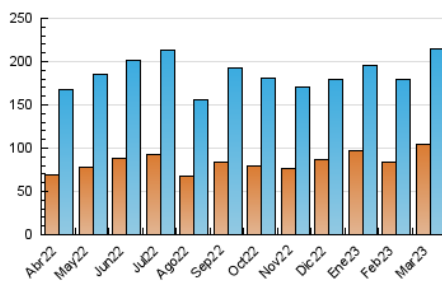

### 4.1 Per dia de la setmana (promig)

N. únics / Visites (x 100)

Pàgines (x 100)

### 4.2 Per franja horària (promig)

Visites\_ (x 1000)

Pàgines (x 1000)

### 4.3 Per mesos

N. únics / Visites (x 1000)

Pàgines (x 1000)