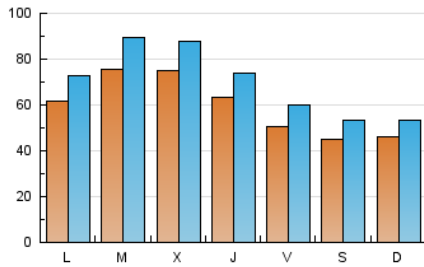

4. Gràfiques (Nacional i Internacional)

4.1 Per dia de la setmana (promig)

N. únics / Visites (x 100)