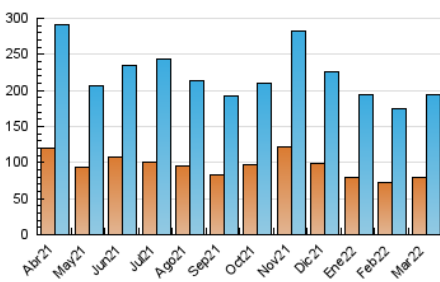

4.3 Per mesos

N. únics / Visites (x 1000)