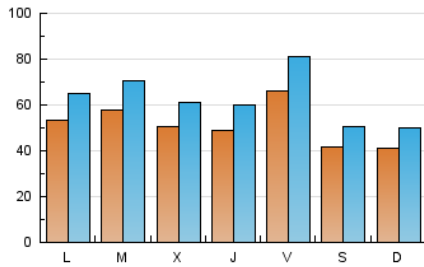

4. Gràfiques (Nacional i Internacional)

4.1 Per dia de la setmana (promig)

N. únics / Visites (x 100)