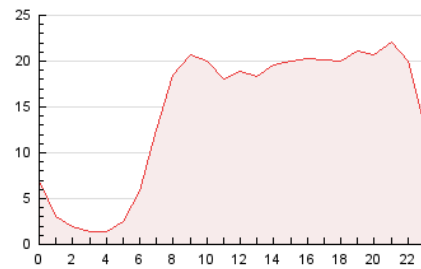

#### 3. Per dia del mes (Nacional)

Dia	N. únics	Visites	Pàgines	Dia	N. únics	Visites	Pàgines	Dia	N. únics	Visites	Pàgines
1	7.715	9.232	15.166	11	8.199	10.402	18.111	21	5.805	7.049	12.233
2	5.451	6.457	11.130	12	5.575	6.641	11.798	22	6.171	7.580	13.155
3	4.166	5.163	9.084	13	5.279	6.454	11.069	23	5.445	6.532	11.977
4	6.498	8.126	14.497	14	5.326	6.637	12.218	24	5.241	6.423	11.591
5	3.917	4.844	9.691	15	4.549	5.628	11.020	25	5.358	6.391	11.287
6	3.250	4.092	8.504	16	4.395	5.446	10.849	26	3.454	4.216	8.537
7	5.035	6.203	11.787	17	5.891	7.361	12.523	27	2.855	3.495	7.168
8	5.531	6.844	12.312	18	5.938	7.152	11.801	28	4.837	5.718	10.303
9	5.710	6.939	11.959	19	3.367	4.154	7.280	29	4.467	5.451	10.283
10	4.916	5.947	11.312	20	4.849	5.723	9.640	30	3.859	4.776	9.377
								31	3.949	4.833	9.002

4. Gràfiques (Nacional)

4.1 Per dia de la setmana (promig)

N. únics / Visites (x 100)

Pàgines (x 100)

4.2 Per franja horària (promig)

Visites\_\_ (x 1000)

Pàgines (x 1000)

4.3 Per mesos