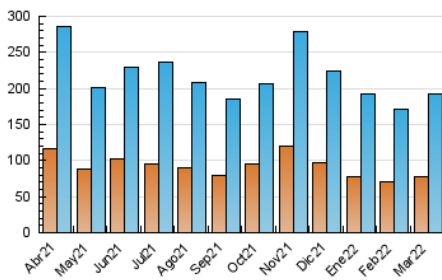

4.3 Per mesos

N. únics / Visites (x 1000)