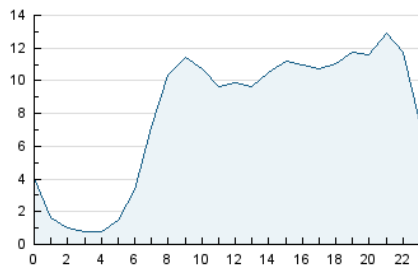

#### 3. Per dia del mes (Nacional)

Dia	N. únics	Visites	Pàgines	Dia	N. únics	Visites	Pàgines	Dia	N. únics	Visites	Pàgines
1	7.715	9.232	15.166	11	8.199	10.402	18.111	21	5.805	7.049	12.233
2	5.451	6.457	11.130	12	5.575	6.641	11.798	22	6.171	7.580	13.155
3	4.166	5.163	9.084	13	5.279	6.454	11.069	23	5.445	6.532	11.977
4	6.498	8.126	14.497	14	5.326	6.637	12.218	24	5.241	6.423	11.591
5	3.917	4.844	9.691	15	4.549	5.628	11.020	25	5.358	6.391	11.287
6	3.250	4.092	8.504	16	4.395	5.446	10.849	26	3.454	4.216	8.537
7	5.035	6.203	11.787	17	5.891	7.361	12.523	27	2.855	3.495	7.168
8	5.531	6.844	12.312	18	5.938	7.152	11.801	28	4.837	5.718	10.303
9	5.710	6.939	11.959	19	3.367	4.154	7.280	29	4.467	5.451	10.283
10	4.916	5.947	11.312	20	4.849	5.723	9.640	30	3.859	4.776	9.377
								31	3.949	4.833	9.002

4. Gràfiques (Nacional)

4.1 Per dia de la setmana (promig)

N. únics / Visites (x 100)

Pàgines (x 100)

4.2 Per franja horària (promig)

Visites\_\_ (x 1000)

Pàgines (x 1000)

4.3 Per mesos