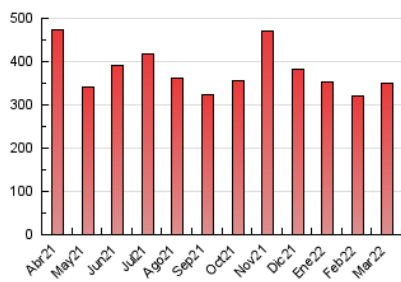

Pàgines (x 1000)