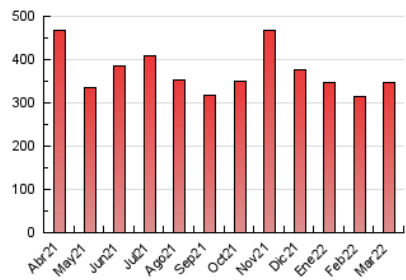

Pàgines (x 1000)