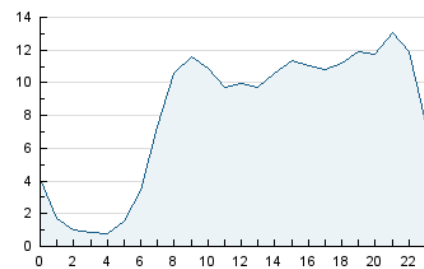

### 3. Per dia del mes (Nacional i Internacional)

Dia	N. únics	Visites	Pàgines	Dia	N. únics	Visites	Pàgines	Dia	N. únics	Visites	Pàgines
1	7.813	9.342	15.348	11	8.310	10.533	18.317	21	5.871	7.130	12.348
2	5.521	6.534	11.236	12	5.666	6.746	11.975	22	6.243	7.663	13.316
3	4.232	5.238	9.200	13	5.344	6.526	11.168	23	5.520	6.615	12.127
4	6.584	8.228	14.649	14	5.403	6.722	12.347	24	5.318	6.510	11.713
5	3.971	4.909	9.808	15	4.607	5.689	11.118	25	5.432	6.469	11.418
6	3.305	4.151	8.625	16	4.453	5.507	10.950	26	3.502	4.268	8.626
7	5.105	6.278	11.906	17	5.961	7.442	12.660	27	2.899	3.546	7.247
8	5.608	6.929	12.461	18	6.012	7.233	11.933	28	4.906	5.791	10.426
9	5.797	7.037	12.101	19	3.424	4.226	7.381	29	4.540	5.532	10.410
10	4.997	6.035	11.439	20	4.905	5.786	9.722	30	3.916	4.839	9.496
								31	4.009	4.900	9.103

4. Gràfiques (Nacional i Internacional)

4.1 Per dia de la setmana (promig)

N. únics / Visites (x 100)

Pàgines (x 100)

4.2 Per franja horària (promig)

Visites\_\_ (x 1000)

Pàgines (x 1000)

4.3 Per mesos