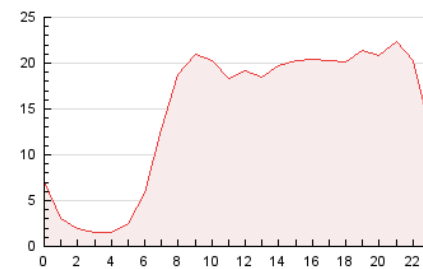

### 3. Per dia del mes (Nacional i Internacional)

Dia	N. únics	Visites	Pàgines	Dia	N. únics	Visites	Pàgines	Dia	N. únics	Visites	Pàgines
1	7.813	9.342	15.348	11	8.310	10.533	18.317	21	5.871	7.130	12.348
2	5.521	6.534	11.236	12	5.666	6.746	11.975	22	6.243	7.663	13.316
3	4.232	5.238	9.200	13	5.344	6.526	11.168	23	5.520	6.615	12.127
4	6.584	8.228	14.649	14	5.403	6.722	12.347	24	5.318	6.510	11.713
5	3.971	4.909	9.808	15	4.607	5.689	11.118	25	5.432	6.469	11.418
6	3.305	4.151	8.625	16	4.453	5.507	10.950	26	3.502	4.268	8.626
7	5.105	6.278	11.906	17	5.961	7.442	12.660	27	2.899	3.546	7.247
8	5.608	6.929	12.461	18	6.012	7.233	11.933	28	4.906	5.791	10.426
9	5.797	7.037	12.101	19	3.424	4.226	7.381	29	4.540	5.532	10.410
10	4.997	6.035	11.439	20	4.905	5.786	9.722	30	3.916	4.839	9.496
								31	4.009	4.900	9.103

4. Gràfiques (Nacional i Internacional)

4.1 Per dia de la setmana (promig)

N. únics / Visites (x 100)

Pàgines (x 100)

4.2 Per franja horària (promig)

Visites\_\_ (x 1000)

Pàgines (x 1000)

4.3 Per mesos