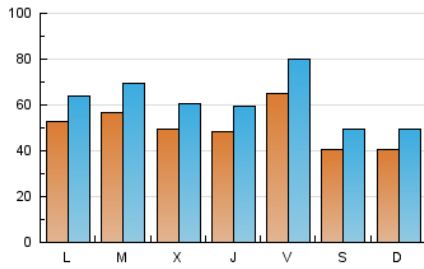

4. Gràfiques (Nacional)

4.1 Per dia de la setmana (promig)

N. únics / Visites (x 100)