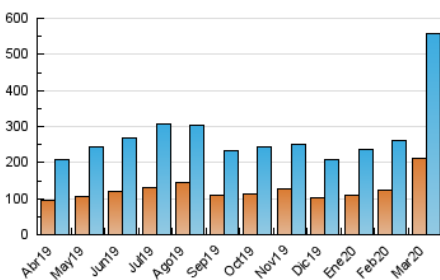

4.3 Per mesos

N. únics / Visites (x 1000)