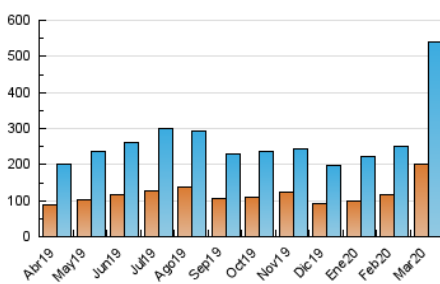

4.3 Per mesos

N. únics / Visites (x 1000)