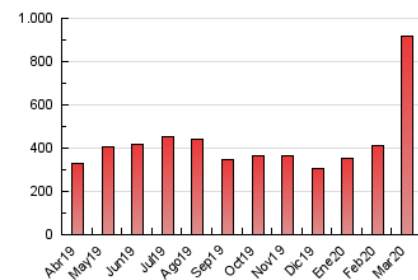

Pàgines (x 1000)