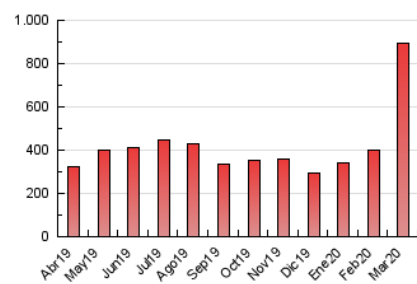

Pàgines (x 1000)