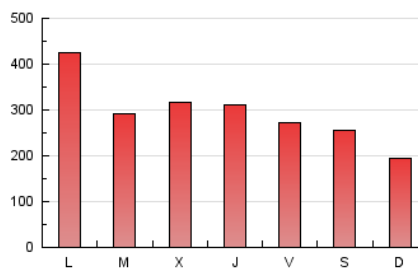

Pàgines (x 100)