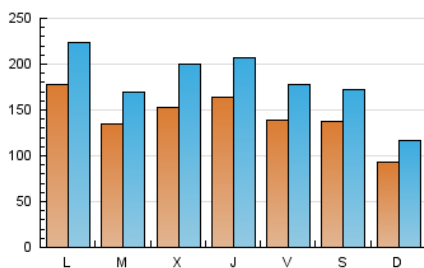

2. Seccions (Nacional i Internacional)

	PÀGINES	%
HOME	56.635	6.18 %
RESTA	859.892	93.82 %

3. Per dia del mes (Nacional i Internacional)

Dia	N. únics	Visites	Pàgines	Dia	N. únics	Visites	Pàgines	Dia	N. únics	Visites	Pàgines
1	3.838	4.493	7.336	11	14.348	17.970	32.463	21	22.404	28.288	40.821
2	6.590	7.949	12.316	12	13.901	18.074	27.409	22	17.616	22.653	34.741
3	5.968	7.122	10.866	13	14.064	18.043	26.501	23	19.092	25.185	38.407
4	6.563	7.871	11.961	14	9.317	11.724	17.330	24	17.384	22.665	36.041
5	16.906	20.259	28.686	15	6.251	7.984	17.494	25	19.624	26.480	40.449
6	11.150	13.656	21.636	16	6.971	8.580	14.476	26	17.019	21.867	34.371
7	6.174	7.537	11.660	17	15.523	20.003	28.677	27	12.178	15.539	25.791
8	6.818	8.107	13.819	18	20.464	27.726	41.864	28	16.997	21.474	32.537
9	42.681	53.038	118.558	19	17.662	22.764	34.365	29	12.017	14.790	23.258
10	16.909	20.767	45.719	20	18.136	23.790	34.761	30	13.418	17.236	28.116
								31	11.419	14.345	24.098

4. Gràfiques (Nacional i Internacional)

4.1 Per dia de la setmana (promig)

N. únics / Visites (x 100)

Pàgines (x 100)

4.2 Per franja horària (promig)

Visites (x 1000)

Pàgines (x 1000)

4.3 Per mesos