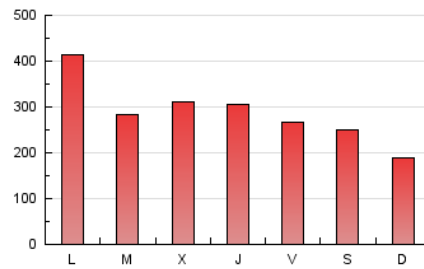

Pàgines (x 100)