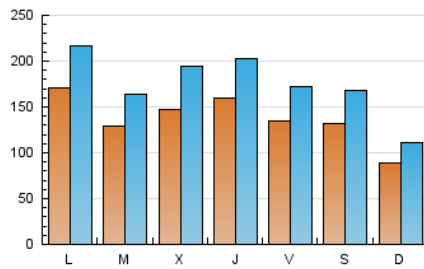

4. Gràfiques (Nacional)

4.1 Per dia de la setmana (promig)

N. únics / Visites (x 100)