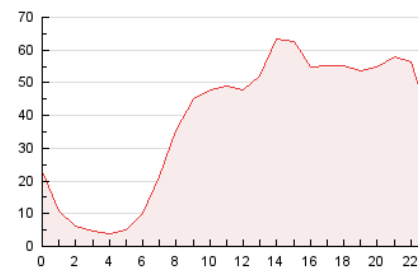

2. Seccions (Nacional i Internacional)

	PÀGINES	%
HOME	56.635	6.18 %
RESTA	859.892	93.82 %

3. Per dia del mes (Nacional i Internacional)

Dia	N. únics	Visites	Pàgines	Dia	N. únics	Visites	Pàgines	Dia	N. únics	Visites	Pàgines
1	3.838	4.493	7.336	11	14.348	17.970	32.463	21	22.404	28.288	40.821
2	6.590	7.949	12.316	12	13.901	18.074	27.409	22	17.616	22.653	34.741
3	5.968	7.122	10.866	13	14.064	18.043	26.501	23	19.092	25.185	38.407
4	6.563	7.871	11.961	14	9.317	11.724	17.330	24	17.384	22.665	36.041
5	16.906	20.259	28.686	15	6.251	7.984	17.494	25	19.624	26.480	40.449
6	11.150	13.656	21.636	16	6.971	8.580	14.476	26	17.019	21.867	34.371
7	6.174	7.537	11.660	17	15.523	20.003	28.677	27	12.178	15.539	25.791
8	6.818	8.107	13.819	18	20.464	27.726	41.864	28	16.997	21.474	32.537
9	42.681	53.038	118.558	19	17.662	22.764	34.365	29	12.017	14.790	23.258
10	16.909	20.767	45.719	20	18.136	23.790	34.761	30	13.418	17.236	28.116
								31	11.419	14.345	24.098

4. Gràfiques (Nacional i Internacional)

4.1 Per dia de la setmana (promig)

N. únics / Visites (x 100)

Pàgines (x 100)

4.2 Per franja horària (promig)

Visites (x 1000)

Pàgines (x 1000)

4.3 Per mesos