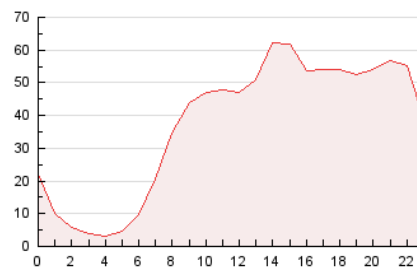

2. Seccions (Nacional)

	PÀGINES	%
HOME	55.011	6.15 %
RESTA	839.822	93.85 %

3. Per dia del mes (Nacional)

Dia	N. únics	Visites	Pàgines	Dia	N. únics	Visites	Pàgines	Dia	N. únics	Visites	Pàgines
1	3.533	4.169	6.981	11	13.749	17.322	31.623	21	21.772	27.605	40.017
2	6.143	7.455	11.687	12	13.356	17.478	26.606	22	17.073	22.028	33.959
3	5.621	6.753	10.450	13	13.596	17.536	25.825	23	18.467	24.576	37.490
4	6.391	7.690	11.710	14	8.924	11.310	16.821	24	16.839	22.071	35.178
5	16.765	20.060	28.422	15	5.820	7.553	16.979	25	19.068	25.886	39.587
6	10.991	13.476	21.332	16	6.489	8.060	13.872	26	16.413	21.232	33.385
7	5.946	7.240	11.324	17	15.048	19.487	28.043	27	11.540	14.887	25.027
8	6.464	7.750	13.408	18	19.939	27.119	41.026	28	16.368	20.808	31.735
9	41.567	51.714	116.578	19	17.180	22.213	33.705	29	11.401	14.194	22.569
10	16.136	19.952	44.524	20	17.560	23.142	33.994	30	12.812	16.638	27.400
								31	11.077	13.958	23.576

4. Gràfiques (Nacional)

4.1 Per dia de la setmana (promig)

N. únics / Visites (x 100)

Pàgines (x 100)

4.2 Per franja horària (promig)

Visites (x 1000)

Pàgines (x 1000)

4.3 Per mesos