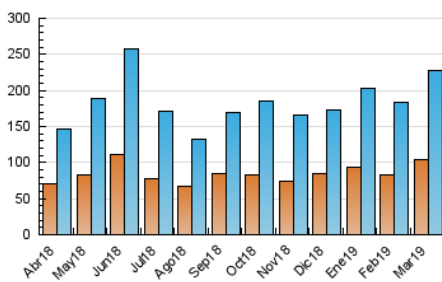

4.3 Per mesos

N. únics / Visites (x 1000)