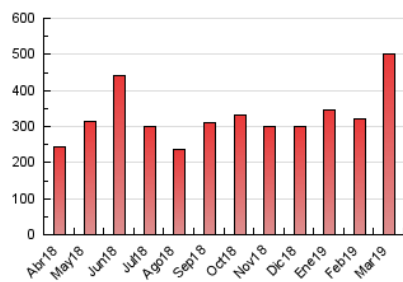

Pàgines (x 1000)