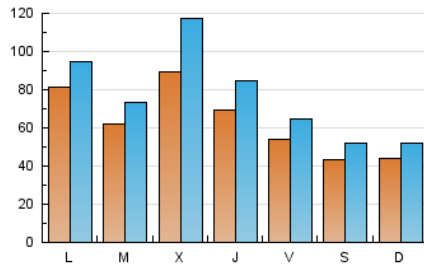

4. Gràfiques (Nacional i Internacional)

4.1 Per dia de la setmana (promig)

N. únics / Visites (x 100)