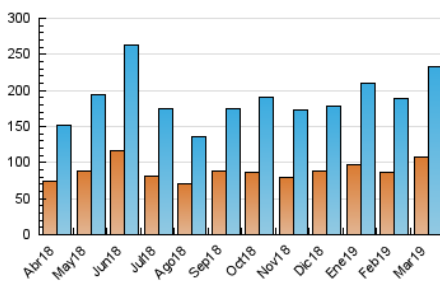

4.3 Per mesos

N. únics / Visites (x 1000)