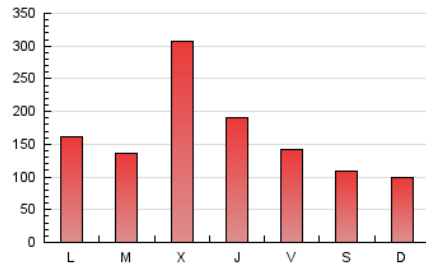

Pàgines (x 100)