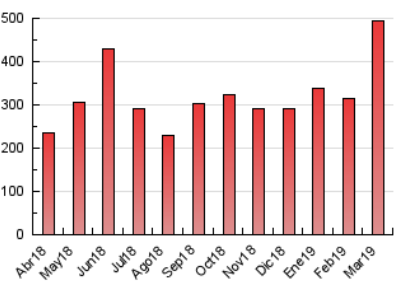

Pàgines (x 1000)