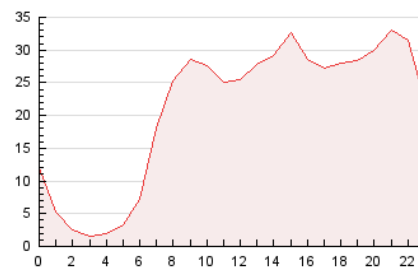

2. Seccions (Nacional i Internacional)

	PÀGINES	%
HOME	28.528	5.67 %
RESTA	474.329	94.33 %

3. Per dia del mes (Nacional i Internacional)

Dia	N. únics	Visites	Pàgines	Dia	N. únics	Visites	Pàgines	Dia	N. únics	Visites	Pàgines
1	5.513	6.330	11.269	11	7.513	8.718	13.726	21	5.682	6.765	11.225
2	5.790	6.662	12.170	12	6.337	7.400	13.181	22	4.246	4.993	9.354
3	5.811	6.730	12.358	13	12.495	17.635	71.303	23	2.763	3.314	6.544
4	7.667	8.981	15.777	14	7.947	10.541	38.252	24	4.531	5.304	10.786
5	4.514	5.356	9.876	15	6.602	8.677	30.272	25	9.973	11.436	18.148
6	5.562	6.527	11.076	16	5.464	6.948	21.321	26	7.565	9.121	18.138
7	5.779	6.770	11.515	17	5.048	6.069	14.113	27	10.883	14.569	28.969
8	4.655	5.509	9.872	18	7.503	8.857	18.314	28	8.285	9.837	17.058
9	2.976	3.512	6.439	19	6.357	7.426	14.360	29	5.922	6.956	11.454
10	3.103	3.631	6.627	20	6.762	8.074	13.862	30	4.661	5.480	8.557
								31	3.505	4.145	6.941

4. Gràfiques (Nacional i Internacional)

4.1 Per dia de la setmana (promig)

N. únics / Visites (x 100)

Pàgines (x 100)

4.2 Per franja horària (promig)

Visites (x 1000)

Pàgines (x 1000)

4.3 Per mesos