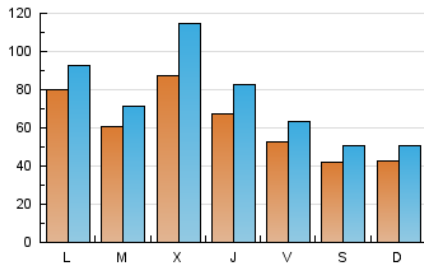

4. Gràfiques (Nacional)

4.1 Per dia de la setmana (promig)

N. únics / Visites (x 100)