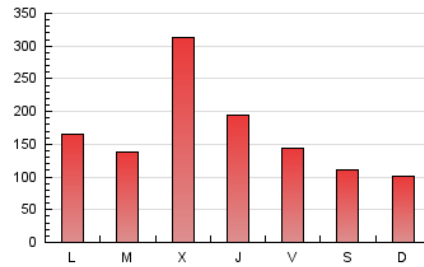

Pàgines (x 100)