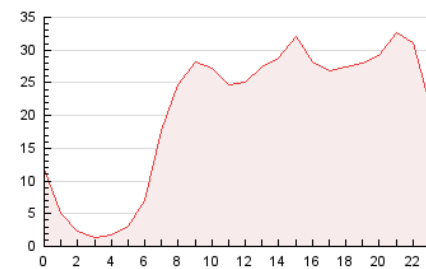

2. Seccions (Nacional)

	PÀGINES	%
HOME	27.848	5.64 %
RESTA	465.551	94.36 %

3. Per dia del mes (Nacional)

Dia	N. únics	Visites	Pàgines	Dia	N. únics	Visites	Pàgines	Dia	N. únics	Visites	Pàgines
1	5.350	6.149	10.987	11	7.335	8.509	13.442	21	5.583	6.659	11.051
2	5.672	6.526	11.947	12	6.209	7.256	12.973	22	4.116	4.855	9.171
3	5.687	6.589	12.164	13	12.165	17.195	70.140	23	2.643	3.182	6.362
4	7.525	8.802	15.482	14	7.707	10.233	37.242	24	4.428	5.194	10.647
5	4.350	5.173	9.601	15	6.385	8.415	29.643	25	9.739	11.186	17.826
6	5.363	6.316	10.807	16	5.288	6.753	20.959	26	7.354	8.865	17.758
7	5.655	6.630	11.276	17	4.908	5.916	13.911	27	10.683	14.313	28.561
8	4.555	5.399	9.712	18	7.316	8.644	18.006	28	8.119	9.647	16.715
9	2.860	3.384	6.268	19	6.235	7.279	14.112	29	5.794	6.821	11.266
10	2.985	3.503	6.423	20	6.640	7.933	13.637	30	4.592	5.399	8.452
								31	3.441	4.075	6.858

4. Gràfiques (Nacional)

4.1 Per dia de la setmana (promig)

N. únics / Visites (x 100)

Pàgines (x 100)

4.2 Per franja horària (promig)

Visites (x 1000)

Pàgines (x 1000)

4.3 Per mesos