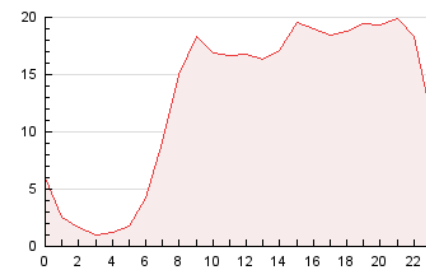

2. Seccions (Nacional)

	PÀGINES	%
HOME	35.192	11.39 %
RESTA	273.804	88.61 %

3. Per dia del mes (Nacional)

Dia	N. únics	Visites	Pàgines	Dia	N. únics	Visites	Pàgines	Dia	N. únics	Visites	Pàgines
1	5.906	7.071	12.238	11	5.161	6.215	10.346	21	5.960	7.135	11.838
2	4.459	5.484	9.766	12	4.620	5.477	8.499	22	5.999	7.162	12.761
3	3.632	4.533	8.275	13	7.806	9.492	15.683	23	6.635	8.076	14.006
4	2.929	3.693	6.835	14	6.740	8.028	13.486	24	4.585	5.571	10.024
5	3.279	4.180	8.431	15	6.607	7.848	12.351	25	2.967	3.639	7.374
6	5.824	7.438	14.079	16	5.533	6.534	11.224	26	3.230	3.928	7.216
7	5.673	7.256	12.649	17	4.580	5.465	9.741	27	3.885	4.801	9.285
8	4.660	6.132	10.931	18	6.326	7.333	11.074	28	8.145	9.367	13.954
9	5.333	6.728	13.341	19	4.881	5.735	8.758				
10	5.618	6.891	11.789	20	6.661	7.964	13.042				

4. Gràfiques (Nacional)

4.1 Per dia de la setmana (promig)

N. únics / Visites (x 100)

Pàgines (x 100)

4.2 Per franja horària (promig)

Visites_ (x 1000)

Pàgines (x 1000)

4.3 Per mesos