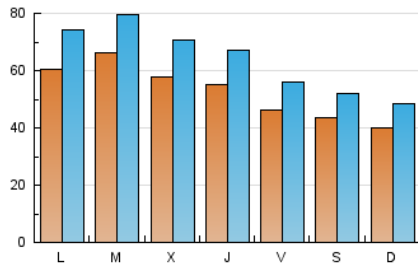

4. Gràfiques (Nacional)

4.1 Per dia de la setmana (promig)

N. únics / Visites (x 100)