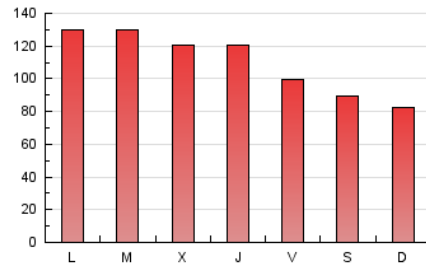

Pàgines (x 100)