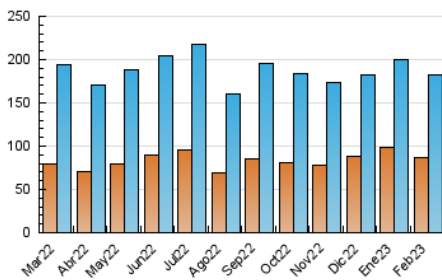

4.3 Per mesos

N. únics / Visites (x 1000)