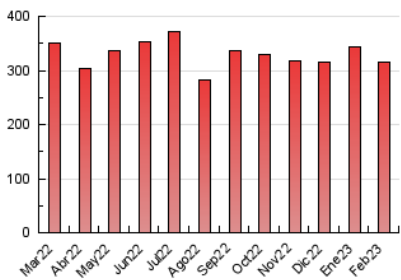

Pàgines (x 1000)