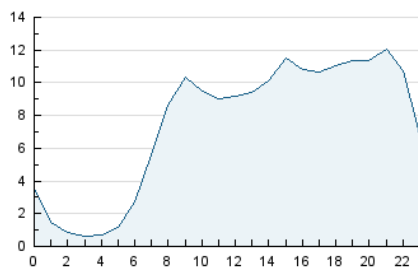

2. Seccions (Nacional)

	PÀGINES	%
HOME	35.192	11.39 %
RESTA	273.804	88.61 %

3. Per dia del mes (Nacional)

Dia	N. únics	Visites	Pàgines	Dia	N. únics	Visites	Pàgines	Dia	N. únics	Visites	Pàgines
1	5.906	7.071	12.238	11	5.161	6.215	10.346	21	5.960	7.135	11.838
2	4.459	5.484	9.766	12	4.620	5.477	8.499	22	5.999	7.162	12.761
3	3.632	4.533	8.275	13	7.806	9.492	15.683	23	6.635	8.076	14.006
4	2.929	3.693	6.835	14	6.740	8.028	13.486	24	4.585	5.571	10.024
5	3.279	4.180	8.431	15	6.607	7.848	12.351	25	2.967	3.639	7.374
6	5.824	7.438	14.079	16	5.533	6.534	11.224	26	3.230	3.928	7.216
7	5.673	7.256	12.649	17	4.580	5.465	9.741	27	3.885	4.801	9.285
8	4.660	6.132	10.931	18	6.326	7.333	11.074	28	8.145	9.367	13.954
9	5.333	6.728	13.341	19	4.881	5.735	8.758				
10	5.618	6.891	11.789	20	6.661	7.964	13.042				

4. Gràfiques (Nacional)

4.1 Per dia de la setmana (promig)

N. únics / Visites (x 100)

Pàgines (x 100)

4.2 Per franja horària (promig)

Visites_ (x 1000)

Pàgines (x 1000)

4.3 Per mesos