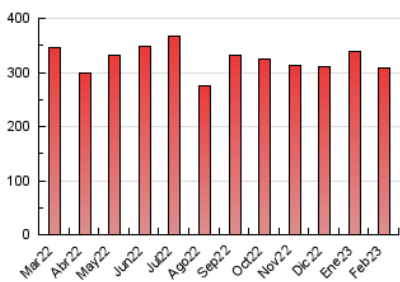

Pàgines (x 1000)