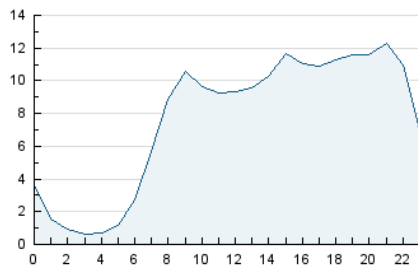

2. Seccions (Nacional i Internacional)

	PÀGINES	%
HOME	35.778	11.39 %
RESTA	278.438	88.61 %

3. Per dia del mes (Nacional i Internacional)

Dia	N. únics	Visites	Pàgines	Dia	N. únics	Visites	Pàgines	Dia	N. únics	Visites	Pàgines
1	6.011	7.187	12.386	11	5.266	6.331	10.509	21	6.062	7.255	11.990
2	4.537	5.574	9.887	12	4.728	5.596	8.665	22	6.082	7.292	12.951
3	3.719	4.632	8.406	13	7.934	9.634	15.870	23	6.771	8.215	14.221
4	3.006	3.781	6.951	14	6.881	8.174	13.722	24	4.675	5.673	10.178
5	3.370	4.286	8.589	15	6.701	7.981	12.527	25	3.050	3.730	7.492
6	5.931	7.565	14.290	16	5.661	6.671	11.411	26	3.316	4.024	7.392
7	5.762	7.367	12.836	17	4.716	5.612	9.964	27	3.979	4.908	9.454
8	4.758	6.239	11.111	18	6.611	7.653	11.498	28	8.246	9.486	14.109
9	5.423	6.834	13.498	19	5.056	5.927	9.045				
10	5.727	7.016	11.964	20	6.827	8.148	13.300				

4. Gràfiques (Nacional i Internacional)

4.1 Per dia de la setmana (promig)

N. únics / Visites (x 100)

Pàgines (x 100)

4.2 Per franja horària (promig)

Visites_ (x 1000)

Pàgines (x 1000)

4.3 Per mesos