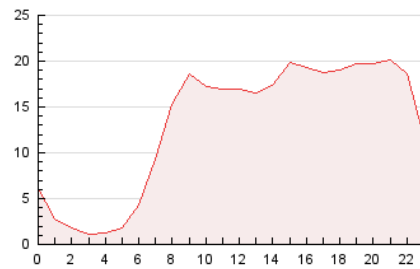

2. Seccions (Nacional i Internacional)

	PÀGINES	%
HOME	35.778	11.39 %
RESTA	278.438	88.61 %

3. Per dia del mes (Nacional i Internacional)

Dia	N. únics	Visites	Pàgines	Dia	N. únics	Visites	Pàgines	Dia	N. únics	Visites	Pàgines
1	6.011	7.187	12.386	11	5.266	6.331	10.509	21	6.062	7.255	11.990
2	4.537	5.574	9.887	12	4.728	5.596	8.665	22	6.082	7.292	12.951
3	3.719	4.632	8.406	13	7.934	9.634	15.870	23	6.771	8.215	14.221
4	3.006	3.781	6.951	14	6.881	8.174	13.722	24	4.675	5.673	10.178
5	3.370	4.286	8.589	15	6.701	7.981	12.527	25	3.050	3.730	7.492
6	5.931	7.565	14.290	16	5.661	6.671	11.411	26	3.316	4.024	7.392
7	5.762	7.367	12.836	17	4.716	5.612	9.964	27	3.979	4.908	9.454
8	4.758	6.239	11.111	18	6.611	7.653	11.498	28	8.246	9.486	14.109
9	5.423	6.834	13.498	19	5.056	5.927	9.045				
10	5.727	7.016	11.964	20	6.827	8.148	13.300				

4. Gràfiques (Nacional i Internacional)

4.1 Per dia de la setmana (promig)

N. únics / Visites (x 100)

Pàgines (x 100)

4.2 Per franja horària (promig)

Visites_ (x 1000)

Pàgines (x 1000)

4.3 Per mesos