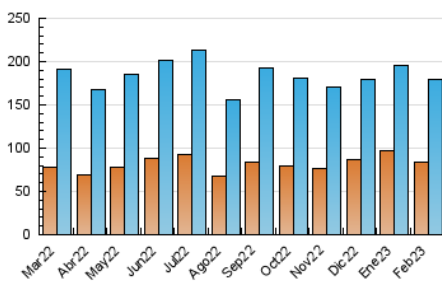

4.3 Per mesos

N. únics / Visites (x 1000)