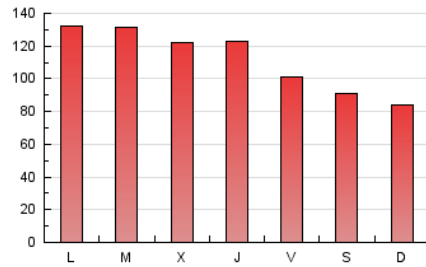

Pàgines (x 100)