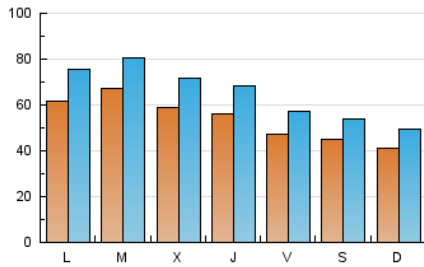

4. Gràfiques (Nacional i Internacional)

4.1 Per dia de la setmana (promig)

N. únics / Visites (x 100)