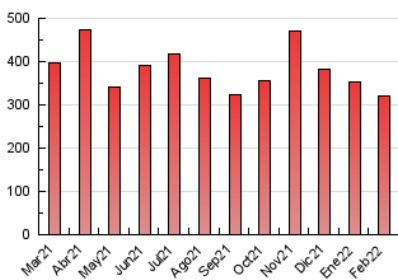

Pàgines (x 1000)