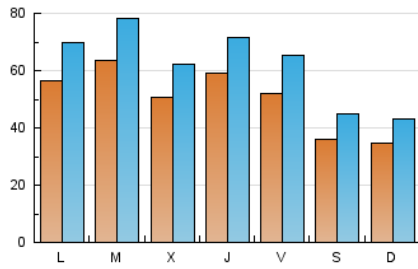

4. Gràfiques (Nacional i Internacional)

4.1 Per dia de la setmana (promig)

N. únics / Visites (x 100)