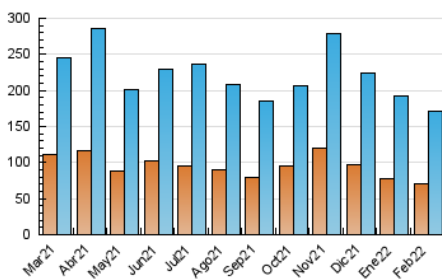

4.3 Per mesos

N. únics / Visites (x 1000)