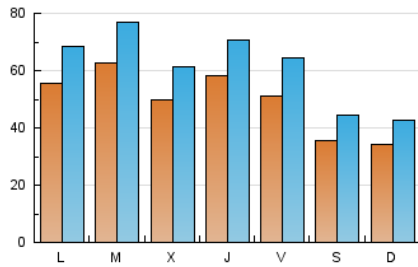

4. Gràfiques (Nacional)

4.1 Per dia de la setmana (promig)

N. únics / Visites (x 100)