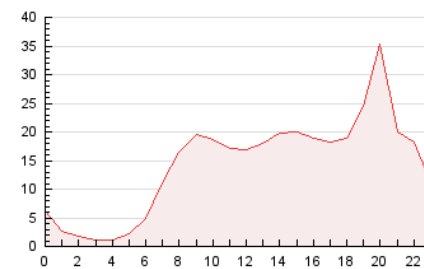

2. Seccions (Nacional i Internacional)

	PÀGINES	%
HOME	40.692	12.74 %
RESTA	278.730	87.26 %

3. Per dia del mes (Nacional i Internacional)

Dia	N. únics	Visites	Pàgines	Dia	N. únics	Visites	Pàgines	Dia	N. únics	Visites	Pàgines
1	5.401	6.550	10.920	11	5.415	6.620	12.553	21	4.975	6.123	11.368
2	4.994	6.090	10.598	12	3.447	4.200	8.097	22	7.199	8.935	15.296
3	4.798	5.816	11.224	13	3.023	3.820	7.723	23	5.846	7.294	13.389
4	4.426	5.743	11.594	14	6.409	7.901	14.206	24	5.488	6.874	12.702
5	3.335	4.303	8.231	15	5.238	6.545	12.292	25	5.678	7.238	13.099
6	2.976	3.750	6.636	16	4.333	5.369	10.258	26	4.201	5.190	10.457
7	5.898	7.144	12.121	17	7.333	8.742	13.765	27	4.139	5.102	9.997
8	7.657	9.202	15.936	18	5.224	6.447	11.923	28	5.377	6.666	14.255
9	5.117	6.189	11.293	19	3.458	4.326	8.347				
10	5.954	7.194	12.494	20	3.809	4.629	8.648				

4. Gràfiques (Nacional i Internacional)

4.1 Per dia de la setmana (promig)

N. únics / Visites (x 100)

Pàgines (x 100)

4.2 Per franja horària (promig)

Visites__ (x 1000)

Pàgines (x 1000)

4.3 Per mesos