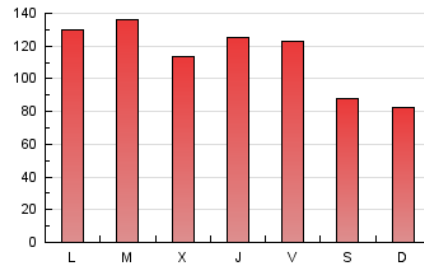

Pàgines (x 100)