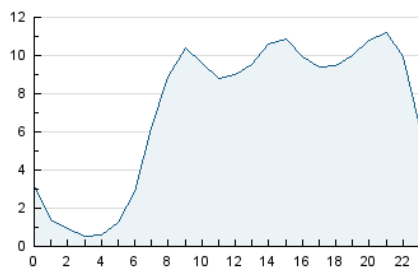

2. Seccions (Nacional)

	PÀGINES	%
HOME	39.894	12.64 %
RESTA	275.722	87.36 %

3. Per dia del mes (Nacional)

Dia	N. únics	Visites	Pàgines	Dia	N. únics	Visites	Pàgines	Dia	N. únics	Visites	Pàgines
1	5.334	6.471	10.785	11	5.326	6.520	12.398	21	4.907	6.043	11.247
2	4.909	6.000	10.465	12	3.399	4.148	8.015	22	7.107	8.834	15.143
3	4.725	5.735	11.091	13	2.977	3.769	7.606	23	5.774	7.216	13.281
4	4.347	5.659	11.456	14	6.342	7.832	14.114	24	5.423	6.801	12.575
5	3.268	4.225	8.118	15	5.164	6.461	12.165	25	5.614	7.163	12.972
6	2.912	3.672	6.491	16	4.263	5.287	10.132	26	4.144	5.123	10.340
7	5.744	6.982	11.919	17	7.245	8.641	13.627	27	4.075	5.031	9.846
8	7.544	9.069	15.746	18	5.151	6.362	11.761	28	5.264	6.531	14.008
9	5.034	6.091	11.130	19	3.410	4.269	8.267				
10	5.856	7.088	12.342	20	3.757	4.569	8.576				

4. Gràfiques (Nacional)

4.1 Per dia de la setmana (promig)

N. únics / Visites (x 100)

Pàgines (x 100)

4.2 Per franja horària (promig)

Visites (x 1000)

Pàgines (x 1000)

4.3 Per mesos