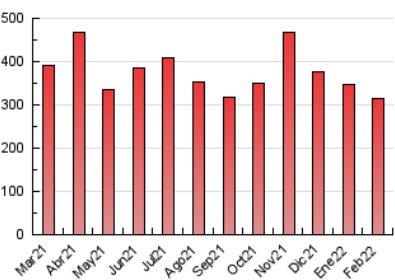

Pàgines (x 1000)