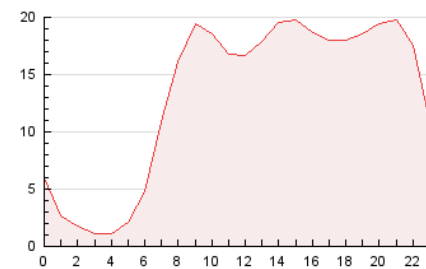

2. Seccions (Nacional)

	PÀGINES	%
HOME	39.894	12.64 %
RESTA	275.722	87.36 %

3. Per dia del mes (Nacional)

Dia	N. únics	Visites	Pàgines	Dia	N. únics	Visites	Pàgines	Dia	N. únics	Visites	Pàgines
1	5.334	6.471	10.785	11	5.326	6.520	12.398	21	4.907	6.043	11.247
2	4.909	6.000	10.465	12	3.399	4.148	8.015	22	7.107	8.834	15.143
3	4.725	5.735	11.091	13	2.977	3.769	7.606	23	5.774	7.216	13.281
4	4.347	5.659	11.456	14	6.342	7.832	14.114	24	5.423	6.801	12.575
5	3.268	4.225	8.118	15	5.164	6.461	12.165	25	5.614	7.163	12.972
6	2.912	3.672	6.491	16	4.263	5.287	10.132	26	4.144	5.123	10.340
7	5.744	6.982	11.919	17	7.245	8.641	13.627	27	4.075	5.031	9.846
8	7.544	9.069	15.746	18	5.151	6.362	11.761	28	5.264	6.531	14.008
9	5.034	6.091	11.130	19	3.410	4.269	8.267				
10	5.856	7.088	12.342	20	3.757	4.569	8.576				

4. Gràfiques (Nacional)

4.1 Per dia de la setmana (promig)

N. únics / Visites (x 100)

Pàgines (x 100)

4.2 Per franja horària (promig)

Visites (x 1000)

Pàgines (x 1000)

4.3 Per mesos