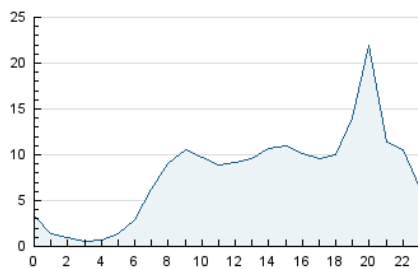

2. Seccions (Nacional i Internacional)

	PÀGINES	%
HOME	40.692	12.74 %
RESTA	278.730	87.26 %

3. Per dia del mes (Nacional i Internacional)

Dia	N. únics	Visites	Pàgines	Dia	N. únics	Visites	Pàgines	Dia	N. únics	Visites	Pàgines
1	5.401	6.550	10.920	11	5.415	6.620	12.553	21	4.975	6.123	11.368
2	4.994	6.090	10.598	12	3.447	4.200	8.097	22	7.199	8.935	15.296
3	4.798	5.816	11.224	13	3.023	3.820	7.723	23	5.846	7.294	13.389
4	4.426	5.743	11.594	14	6.409	7.901	14.206	24	5.488	6.874	12.702
5	3.335	4.303	8.231	15	5.238	6.545	12.292	25	5.678	7.238	13.099
6	2.976	3.750	6.636	16	4.333	5.369	10.258	26	4.201	5.190	10.457
7	5.898	7.144	12.121	17	7.333	8.742	13.765	27	4.139	5.102	9.997
8	7.657	9.202	15.936	18	5.224	6.447	11.923	28	5.377	6.666	14.255
9	5.117	6.189	11.293	19	3.458	4.326	8.347				
10	5.954	7.194	12.494	20	3.809	4.629	8.648				

4. Gràfiques (Nacional i Internacional)

4.1 Per dia de la setmana (promig)

N. únics / Visites (x 100)

Pàgines (x 100)

4.2 Per franja horària (promig)

Visites__ (x 1000)

Pàgines (x 1000)

4.3 Per mesos