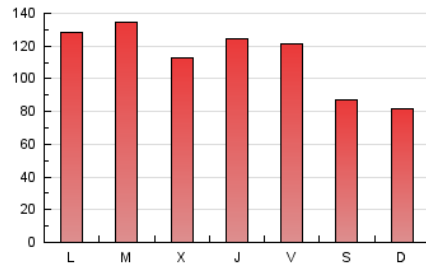

Pàgines (x 100)