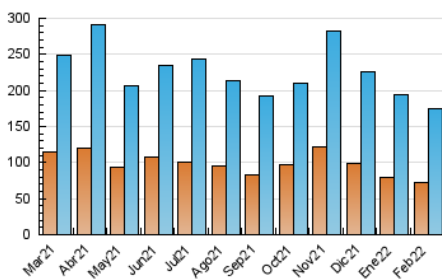

4.3 Per mesos

N. únics / Visites (x 1000)