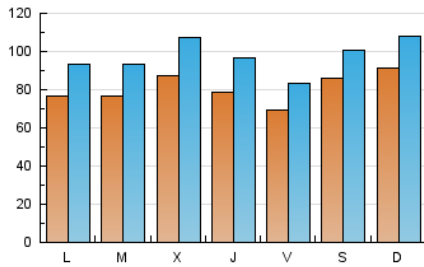

4. Gràfiques (Nacional)

4.1 Per dia de la setmana (promig)

N. únics / Visites (x 100)