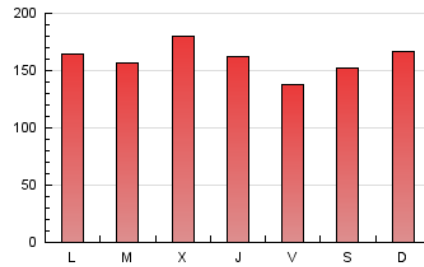

Pàgines (x 100)