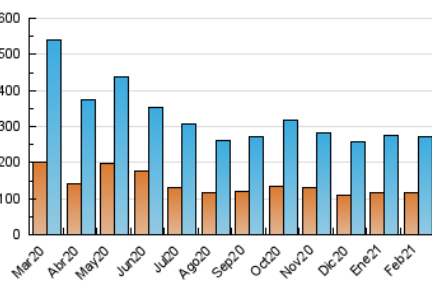

4.3 Per mesos

N. únics / Visites (x 1000)