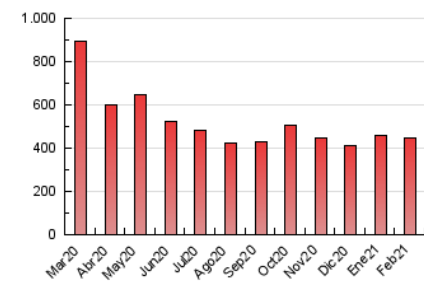

Pàgines (x 1000)