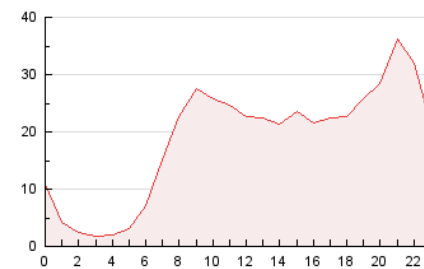

2. Seccions (Nacional)

	PÀGINES	%
HOME	37.307	8.33 %
RESTA	410.806	91.67 %

3. Per dia del mes (Nacional)

Dia	N. únics	Visites	Pàgines	Dia	N. únics	Visites	Pàgines	Dia	N. únics	Visites	Pàgines
1	7.874	9.421	15.706	11	5.371	6.576	11.865	21	6.022	7.146	11.554
2	7.413	8.732	14.324	12	5.202	6.356	11.619	22	7.323	8.691	15.183
3	9.167	10.812	17.263	13	9.696	11.265	17.169	23	10.617	13.260	22.333
4	8.035	9.797	16.549	14	13.370	16.554	26.053	24	14.409	18.449	30.914
5	7.105	8.634	14.434	15	8.780	11.108	20.764	25	11.089	13.896	22.877
6	7.933	9.359	14.279	16	6.240	7.605	12.970	26	8.165	9.792	15.979
7	6.212	7.308	11.649	17	5.951	7.220	12.255	27	11.963	13.833	19.693
8	6.737	8.108	13.960	18	6.965	8.299	13.624	28	10.810	12.115	17.621
9	6.301	7.649	13.075	19	7.142	8.455	13.132				
10	5.288	6.468	11.608	20	4.825	5.818	9.661				

4. Gràfiques (Nacional)

4.1 Per dia de la setmana (promig)

N. únics / Visites (x 100)

Pàgines (x 100)

4.2 Per franja horària (promig)

Visites (x 1000)

Pàgines (x 1000)

4.3 Per mesos