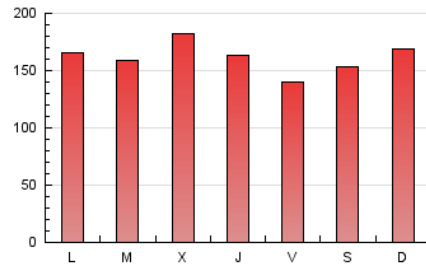

Pàgines (x 100)