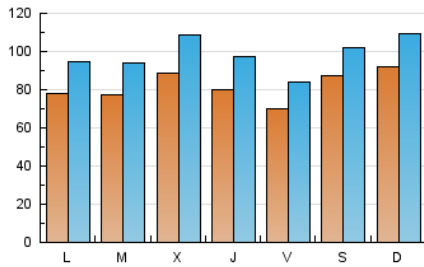

4. Gràfiques (Nacional i Internacional)

4.1 Per dia de la setmana (promig)

N. únics / Visites (x 100)