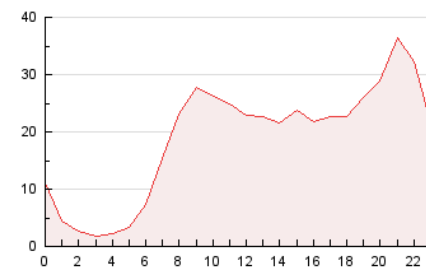

2. Seccions (Nacional i Internacional)

	PÀGINES	%
HOME	37.905	8.38 %
RESTA	414.689	91.62 %

3. Per dia del mes (Nacional i Internacional)

Dia	N. únics	Visites	Pàgines	Dia	N. únics	Visites	Pàgines	Dia	N. únics	Visites	Pàgines
1	8.014	9.565	15.893	11	5.462	6.674	11.989	21	6.087	7.243	11.666
2	7.541	8.873	14.495	12	5.303	6.461	11.767	22	7.453	8.824	15.366
3	9.289	10.947	17.457	13	9.815	11.389	17.316	23	10.752	13.399	22.551
4	8.137	9.911	16.699	14	13.517	16.739	26.302	24	14.644	18.657	31.189
5	7.215	8.749	14.598	15	8.890	11.253	20.963	25	11.207	14.021	23.030
6	8.050	9.479	14.461	16	6.319	7.695	13.080	26	8.295	9.930	16.170
7	6.292	7.392	11.768	17	6.045	7.333	12.401	27	12.094	13.940	19.810
8	6.845	8.216	14.086	18	7.063	8.399	13.777	28	10.938	12.240	17.811
9	6.378	7.738	13.209	19	7.235	8.541	13.269				
10	5.372	6.562	11.727	20	4.889	5.891	9.744				

4. Gràfiques (Nacional i Internacional)

4.1 Per dia de la setmana (promig)

N. únics / Visites (x 100)

Pàgines (x 100)

4.2 Per franja horària (promig)

Visites (x 1000)

Pàgines (x 1000)

4.3 Per mesos