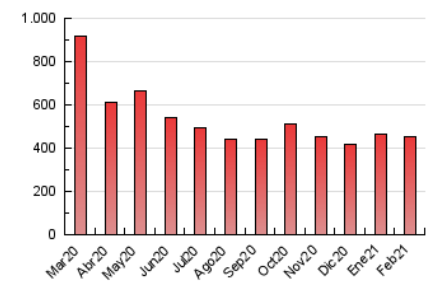

Pàgines (x 1000)