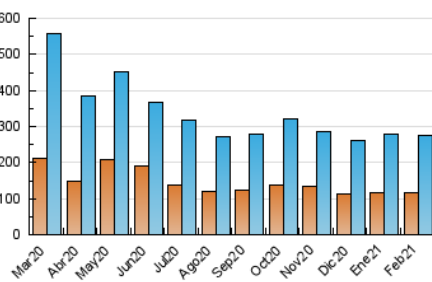

4.3 Per mesos

N. únics / Visites (x 1000)