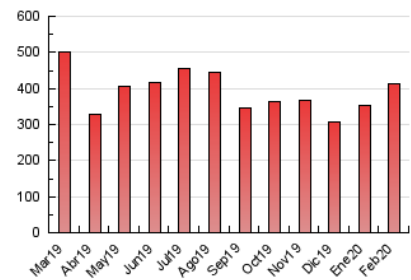

Pàgines (x 1000)