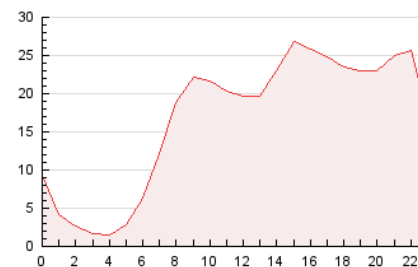

2. Seccions (Nacional)

	PÀGINES	%
HOME	28.824	7.19 %
RESTA	371.931	92.81 %

3. Per dia del mes (Nacional)

Dia	N. únics	Visites	Pàgines	Dia	N. únics	Visites	Pàgines	Dia	N. únics	Visites	Pàgines
1	5.027	5.792	9.548	11	6.375	7.583	12.524	21	8.962	10.456	17.147
2	3.807	4.532	7.875	12	8.988	10.976	16.938	22	7.102	8.391	15.139
3	5.899	7.025	11.398	13	10.761	13.199	19.925	23	6.596	7.766	13.369
4	7.133	8.605	12.864	14	6.637	7.735	12.909	24	9.106	10.867	18.003
5	6.471	7.741	11.568	15	5.045	5.877	10.644	25	9.131	11.038	17.485
6	7.024	8.370	12.424	16	5.568	6.457	11.128	26	6.859	8.340	13.579
7	7.291	8.737	13.354	17	7.949	9.527	15.325	27	5.799	6.843	10.898
8	5.448	6.260	9.475	18	10.505	12.371	18.214	28	8.885	10.824	18.792
9	5.749	6.558	10.286	19	10.200	11.782	18.298	29	4.841	5.694	9.400
10	6.592	7.816	12.998	20	10.946	12.944	19.248				

4. Gràfiques (Nacional)

4.1 Per dia de la setmana (promig)

N. únics / Visites (x 100)

Pàgines (x 100)

4.2 Per franja horària (promig)

Visites (x 1000)

Pàgines (x 1000)

4.3 Per mesos