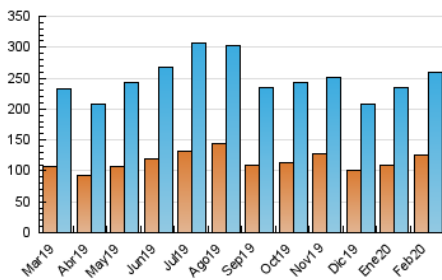

4.3 Per mesos

N. únics / Visites (x 1000)