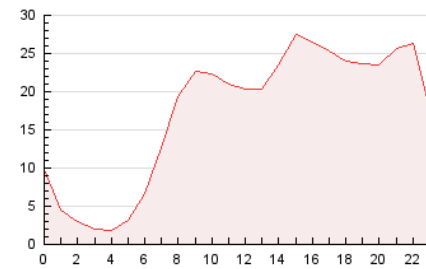

2. Seccions (Nacional i Internacional)

	PÀGINES	%
HOME	29.391	7.11 %
RESTA	384.163	92.89 %

3. Per dia del mes (Nacional i Internacional)

Dia	N. únics	Visites	Pàgines	Dia	N. únics	Visites	Pàgines	Dia	N. únics	Visites	Pàgines
1	5.376	6.166	9.957	11	6.831	8.031	13.042	21	9.243	10.735	17.509
2	4.077	4.818	8.206	12	9.317	11.314	17.339	22	7.304	8.597	15.408
3	6.278	7.462	11.898	13	11.081	13.530	20.467	23	6.904	8.074	13.879
4	7.653	9.136	13.467	14	6.916	8.027	13.276	24	9.534	11.314	18.570
5	6.875	8.164	12.216	15	5.325	6.175	10.985	25	9.609	11.541	18.089
6	7.296	8.668	12.794	16	5.896	6.801	11.578	26	7.313	8.797	14.120
7	7.522	8.993	13.776	17	8.330	9.911	15.798	27	6.049	7.114	11.252
8	5.677	6.511	9.773	18	10.837	12.716	18.664	28	9.112	11.085	19.293
9	6.025	6.843	10.614	19	10.574	12.167	18.766	29	5.073	5.950	9.699
10	6.997	8.251	13.522	20	11.223	13.240	19.597				

4. Gràfiques (Nacional i Internacional)

4.1 Per dia de la setmana (promig)

N. únics / Visites (x 100)

Pàgines (x 100)

4.2 Per franja horària (promig)

Visites (x 1000)

Pàgines (x 1000)

4.3 Per mesos