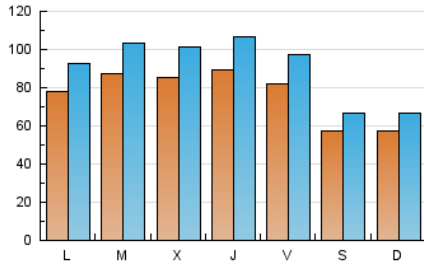

4. Gràfiques (Nacional i Internacional)

4.1 Per dia de la setmana (promig)

N. únics / Visites (x 100)