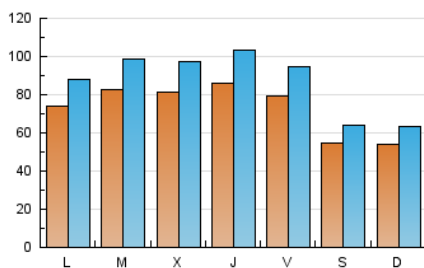

4. Gràfiques (Nacional)

4.1 Per dia de la setmana (promig)

N. únics / Visites (x 100)