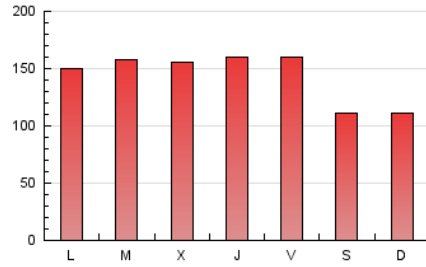

Pàgines (x 100)