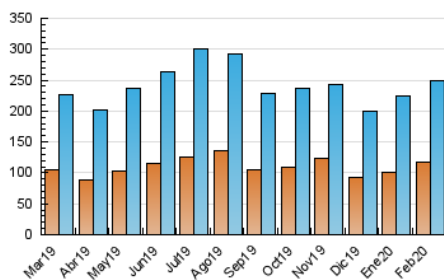

4.3 Per mesos

N. únics / Visites (x 1000)