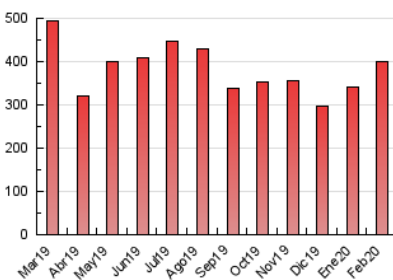

Pàgines (x 1000)