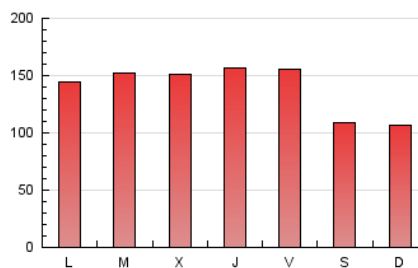

Pàgines (x 100)