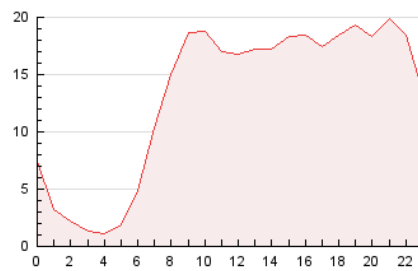

2. Seccions (Nacional)

	PÀGINES	%
HOME	25.721	8.16 %
RESTA	289.492	91.84 %

3. Per dia del mes (Nacional)

Dia	N. únics	Visites	Pàgines	Dia	N. únics	Visites	Pàgines	Dia	N. únics	Visites	Pàgines
1	5.106	5.997	10.721	11	7.296	8.811	13.792	21	7.800	9.215	15.693
2	3.701	4.428	8.377	12	8.294	9.971	15.657	22	6.968	8.207	14.316
3	2.726	3.254	6.196	13	6.929	8.255	13.049	23	3.935	4.590	9.146
4	5.952	7.083	11.944	14	5.463	6.495	10.354	24	4.506	5.218	9.545
5	5.907	6.907	11.621	15	4.632	5.641	10.075	25	8.553	9.939	16.714
6	6.676	8.258	13.378	16	3.543	4.161	7.250	26	6.061	7.003	11.993
7	5.974	7.219	12.746	17	3.220	3.847	7.163	27	6.044	7.026	11.559
8	5.541	6.653	11.512	18	5.574	6.470	11.800	28	5.304	6.155	10.628
9	3.524	4.118	7.407	19	6.001	7.101	11.844				
10	3.289	3.867	7.165	20	6.312	7.764	13.568				

4. Gràfiques (Nacional)

4.1 Per dia de la setmana (promig)

N. únics / Visites (x 100)

Pàgines (x 100)

4.2 Per franja horària (promig)

Visites (x 1000)

Pàgines (x 1000)

4.3 Per mesos