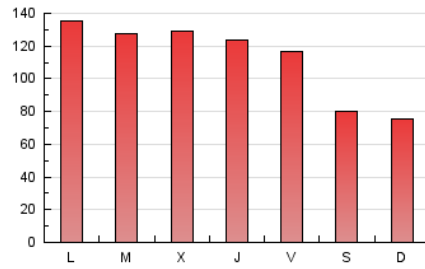

Pàgines (x 100)