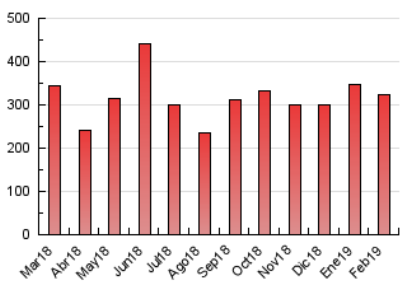

Pàgines (x 1000)