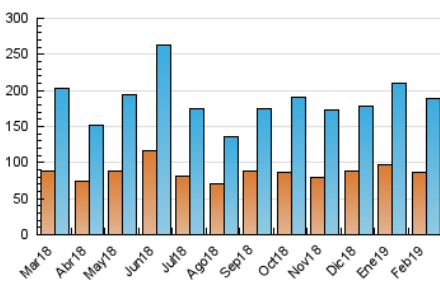

4.3 Per mesos

N. únics / Visites (x 1000)