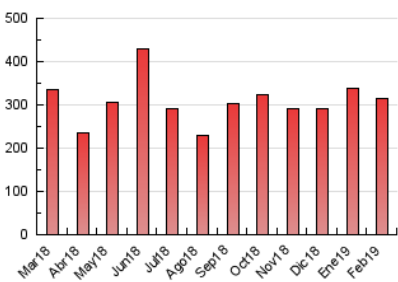

Pàgines (x 1000)