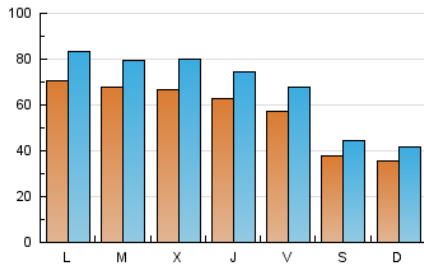

4. Gràfiques (Nacional i Internacional)

4.1 Per dia de la setmana (promig)

N. únics / Visites (x 100)