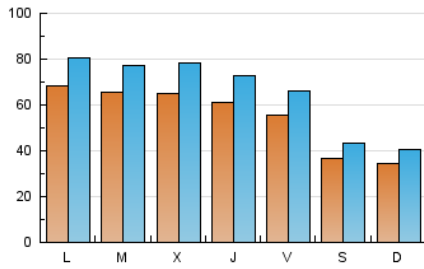

4. Gràfiques (Nacional)

4.1 Per dia de la setmana (promig)

N. únics / Visites (x 100)