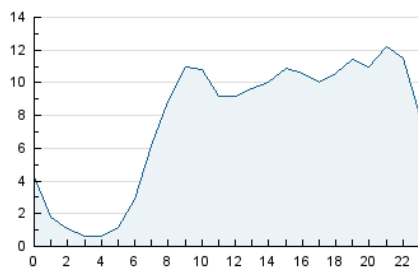

2. Seccions (Nacional)

	PÀGINES	%
HOME	25.721	8.16 %
RESTA	289.492	91.84 %

3. Per dia del mes (Nacional)

Dia	N. únics	Visites	Pàgines	Dia	N. únics	Visites	Pàgines	Dia	N. únics	Visites	Pàgines
1	5.106	5.997	10.721	11	7.296	8.811	13.792	21	7.800	9.215	15.693
2	3.701	4.428	8.377	12	8.294	9.971	15.657	22	6.968	8.207	14.316
3	2.726	3.254	6.196	13	6.929	8.255	13.049	23	3.935	4.590	9.146
4	5.952	7.083	11.944	14	5.463	6.495	10.354	24	4.506	5.218	9.545
5	5.907	6.907	11.621	15	4.632	5.641	10.075	25	8.553	9.939	16.714
6	6.676	8.258	13.378	16	3.543	4.161	7.250	26	6.061	7.003	11.993
7	5.974	7.219	12.746	17	3.220	3.847	7.163	27	6.044	7.026	11.559
8	5.541	6.653	11.512	18	5.574	6.470	11.800	28	5.304	6.155	10.628
9	3.524	4.118	7.407	19	6.001	7.101	11.844				
10	3.289	3.867	7.165	20	6.312	7.764	13.568				

4. Gràfiques (Nacional)

4.1 Per dia de la setmana (promig)

N. únics / Visites (x 100)

Pàgines (x 100)

4.2 Per franja horària (promig)

Visites (x 1000)

Pàgines (x 1000)

4.3 Per mesos