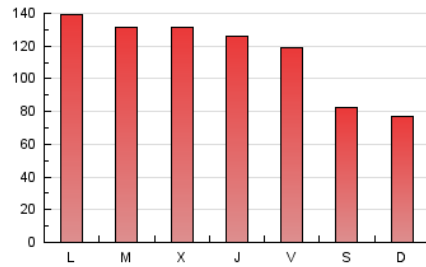

Pàgines (x 100)