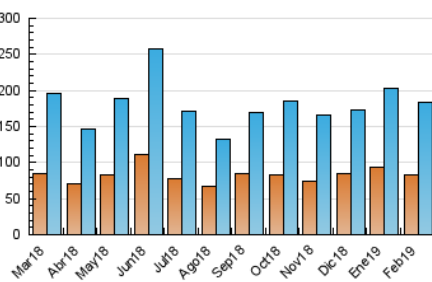

4.3 Per mesos

N. únics / Visites (x 1000)