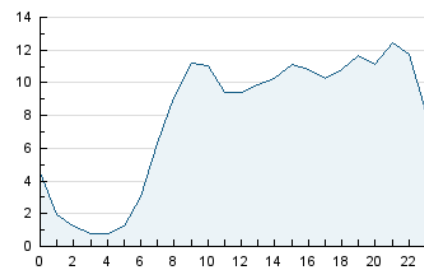

2. Seccions (Nacional i Internacional)

	PÀGINES	%
HOME	26.437	8.20 %
RESTA	295.834	91.80 %

3. Per dia del mes (Nacional i Internacional)

Dia	N. únics	Visites	Pàgines	Dia	N. únics	Visites	Pàgines	Dia	N. únics	Visites	Pàgines
1	5.318	6.221	11.087	11	7.597	9.133	14.178	21	7.965	9.388	15.998
2	3.960	4.698	8.687	12	8.482	10.193	15.968	22	7.125	8.379	14.592
3	2.819	3.353	6.349	13	7.073	8.411	13.252	23	4.018	4.683	9.315
4	6.090	7.221	12.137	14	5.578	6.619	10.551	24	4.601	5.322	9.738
5	6.068	7.064	11.854	15	4.728	5.755	10.296	25	8.924	10.308	17.172
6	6.808	8.423	13.599	16	3.624	4.246	7.365	26	6.427	7.357	12.413
7	6.136	7.355	12.949	17	3.288	3.919	7.274	27	6.231	7.198	11.770
8	5.657	6.776	11.702	18	5.698	6.610	12.047	28	5.482	6.351	10.928
9	3.610	4.208	7.535	19	6.210	7.275	12.237				
10	3.468	4.049	7.360	20	6.489	7.946	13.918				

4. Gràfiques (Nacional i Internacional)

4.1 Per dia de la setmana (promig)

N. únics / Visites (x 100)

Pàgines (x 100)

4.2 Per franja horària (promig)

Visites (x 1000)

Pàgines (x 1000)

4.3 Per mesos