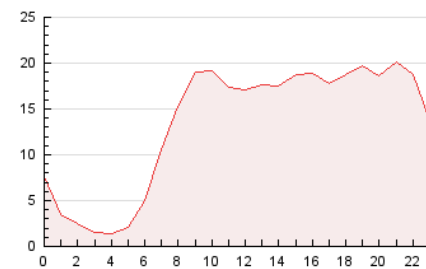

2. Seccions (Nacional i Internacional)

	PÀGINES	%
HOME	26.437	8.20 %
RESTA	295.834	91.80 %

3. Per dia del mes (Nacional i Internacional)

Dia	N. únics	Visites	Pàgines	Dia	N. únics	Visites	Pàgines	Dia	N. únics	Visites	Pàgines
1	5.318	6.221	11.087	11	7.597	9.133	14.178	21	7.965	9.388	15.998
2	3.960	4.698	8.687	12	8.482	10.193	15.968	22	7.125	8.379	14.592
3	2.819	3.353	6.349	13	7.073	8.411	13.252	23	4.018	4.683	9.315
4	6.090	7.221	12.137	14	5.578	6.619	10.551	24	4.601	5.322	9.738
5	6.068	7.064	11.854	15	4.728	5.755	10.296	25	8.924	10.308	17.172
6	6.808	8.423	13.599	16	3.624	4.246	7.365	26	6.427	7.357	12.413
7	6.136	7.355	12.949	17	3.288	3.919	7.274	27	6.231	7.198	11.770
8	5.657	6.776	11.702	18	5.698	6.610	12.047	28	5.482	6.351	10.928
9	3.610	4.208	7.535	19	6.210	7.275	12.237				
10	3.468	4.049	7.360	20	6.489	7.946	13.918				

4. Gràfiques (Nacional i Internacional)

4.1 Per dia de la setmana (promig)

N. únics / Visites (x 100)

Pàgines (x 100)

4.2 Per franja horària (promig)

Visites (x 1000)

Pàgines (x 1000)

4.3 Per mesos