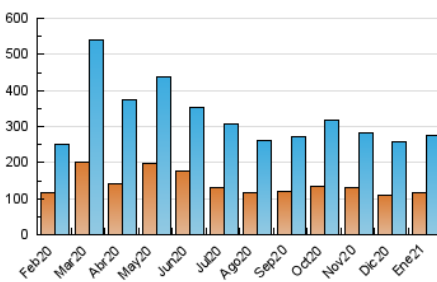

4.3 Per mesos

N. únics / Visites (x 1000)