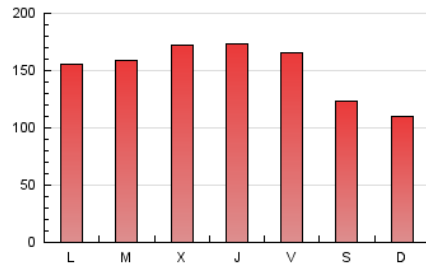

Pàgines (x 100)