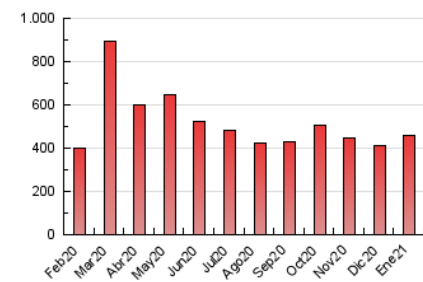

Pàgines (x 1000)