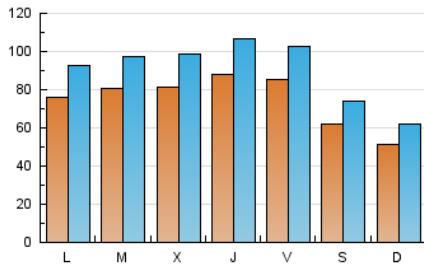

4. Gràfiques (Nacional i Internacional)

4.1 Per dia de la setmana (promig)

N. únics / Visites (x 100)