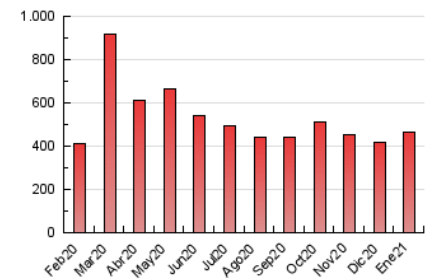

Pàgines (x 1000)