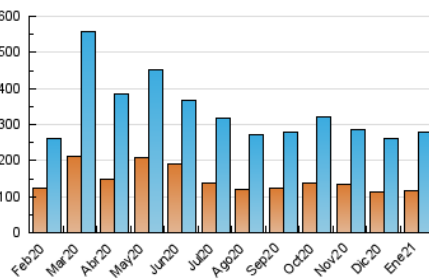

4.3 Per mesos

N. únics / Visites (x 1000)