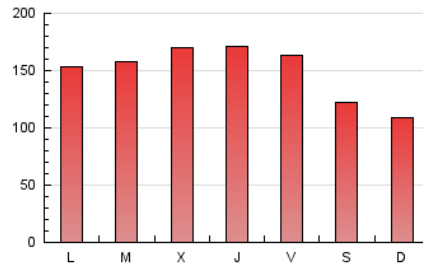

Pàgines (x 100)