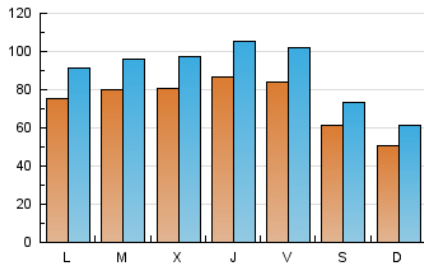

4. Gràfiques (Nacional)

4.1 Per dia de la setmana (promig)

N. únics / Visites (x 100)