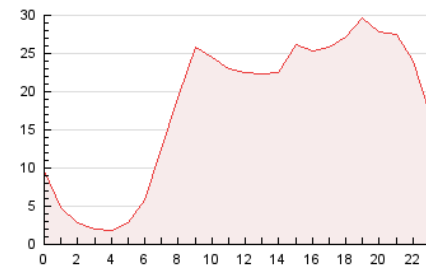

2. Seccions (Nacional i Internacional)

	PÀGINES	%
HOME	38.861	8.39 %
RESTA	424.302	91.61 %

3. Per dia del mes (Nacional i Internacional)

Dia	N. únics	Visites	Pàgines	Dia	N. únics	Visites	Pàgines	Dia	N. únics	Visites	Pàgines
1	4.599	5.630	9.716	11	6.168	7.386	12.822	21	7.765	9.349	15.101
2	3.916	4.812	8.952	12	6.539	7.876	12.917	22	7.424	9.104	16.862
3	5.019	5.998	10.431	13	10.435	12.381	23.672	23	6.098	7.343	13.251
4	8.219	10.087	16.296	14	10.087	12.330	20.837	24	5.045	6.220	11.287
5	6.973	8.454	14.023	15	8.130	9.948	17.026	25	8.615	10.451	17.638
6	4.857	5.835	9.483	16	4.883	5.887	10.520	26	10.296	12.366	19.952
7	8.042	9.600	15.227	17	4.365	5.264	9.909	27	7.813	9.628	16.891
8	14.057	16.624	23.203	18	7.475	9.101	15.364	28	9.359	11.400	18.181
9	10.217	11.683	16.770	19	8.497	10.163	16.856	29	8.403	10.101	15.956
10	5.086	6.053	10.207	20	9.541	11.582	18.634	30	6.032	7.322	12.117
								31	6.312	7.560	13.062

4. Gràfiques (Nacional i Internacional)

4.1 Per dia de la setmana (promig)

N. únics / Visites (x 100)

Pàgines (x 100)

4.2 Per franja horària (promig)

Visites (x 1000)

Pàgines (x 1000)

4.3 Per mesos