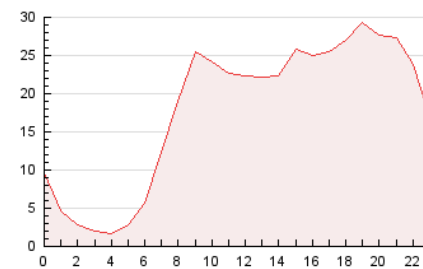

2. Seccions (Nacional)

	PÀGINES	%
HOME	38.127	8.32 %
RESTA	419.992	91.68 %

3. Per dia del mes (Nacional)

Dia	N. únics	Visites	Pàgines	Dia	N. únics	Visites	Pàgines	Dia	N. únics	Visites	Pàgines
1	4.541	5.567	9.637	11	6.036	7.253	12.530	21	7.624	9.201	14.909
2	3.862	4.748	8.863	12	6.444	7.771	12.748	22	7.329	8.996	16.704
3	4.945	5.917	10.309	13	10.303	12.245	23.480	23	5.991	7.246	13.118
4	8.112	9.982	16.136	14	9.949	12.196	20.627	24	4.967	6.137	11.196
5	6.866	8.344	13.840	15	8.022	9.831	16.810	25	8.511	10.319	17.477
6	4.793	5.762	9.377	16	4.788	5.788	10.384	26	10.157	12.208	19.689
7	7.963	9.501	15.036	17	4.299	5.187	9.832	27	7.694	9.493	16.700
8	13.942	16.483	22.983	18	7.402	9.019	15.250	28	9.222	11.245	17.964
9	10.093	11.536	16.577	19	8.418	10.068	16.724	29	8.290	9.980	15.798
10	5.004	5.961	10.098	20	9.405	11.454	18.421	30	5.930	7.215	11.961
								31	6.210	7.450	12.941

4. Gràfiques (Nacional)

4.1 Per dia de la setmana (promig)

N. únics / Visites (x 100)

Pàgines (x 100)

4.2 Per franja horària (promig)

Visites (x 1000)

Pàgines (x 1000)

4.3 Per mesos