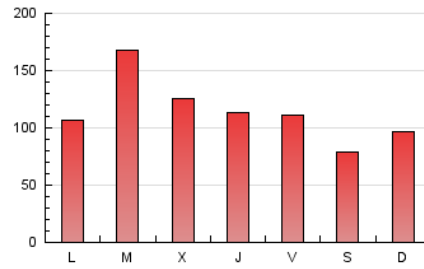

Pàgines (x 100)