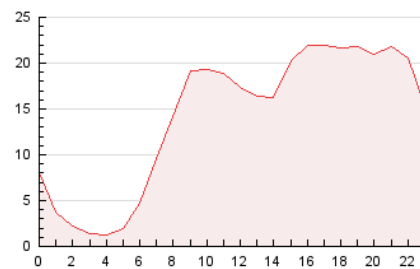

2. Seccions (Nacional)

	PÀGINES	%
HOME	26.977	7.92 %
RESTA	313.642	92.08 %

3. Per dia del mes (Nacional)

Dia	N. únics	Visites	Pàgines	Dia	N. únics	Visites	Pàgines	Dia	N. únics	Visites	Pàgines
1	5.130	6.074	8.567	11	4.060	4.715	6.972	21	15.428	19.161	29.359
2	6.473	7.716	11.519	12	3.670	4.321	6.824	22	10.328	12.180	18.661
3	5.340	6.203	9.645	13	6.021	7.187	10.548	23	6.209	7.323	11.469
4	3.552	4.146	6.457	14	6.181	7.261	10.633	24	5.224	6.220	10.196
5	5.248	6.079	9.247	15	5.024	5.971	9.247	25	4.529	5.399	8.511
6	3.331	3.895	5.852	16	5.140	6.135	9.565	26	5.411	6.258	9.670
7	5.507	6.577	10.113	17	5.028	5.893	9.204	27	5.397	6.519	10.268
8	6.175	7.457	11.115	18	5.019	5.811	8.337	28	8.744	10.211	14.614
9	5.680	6.804	10.218	19	7.266	8.284	11.407	29	6.683	7.984	12.371
10	5.062	6.073	9.913	20	8.058	9.621	14.468	30	5.964	7.095	11.358
								31	7.699	9.228	14.291

4. Gràfiques (Nacional)

4.1 Per dia de la setmana (promig)

N. únics / Visites (x 100)

Pàgines (x 100)

4.2 Per franja horària (promig)

Visites (x 1000)

Pàgines (x 1000)

4.3 Per mesos