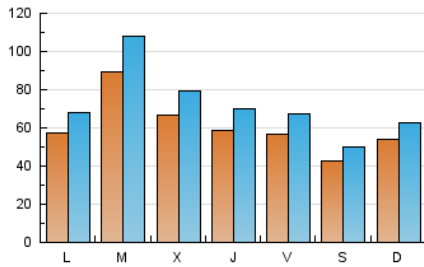

4. Gràfiques (Nacional)

4.1 Per dia de la setmana (promig)

N. únics / Visites (x 100)