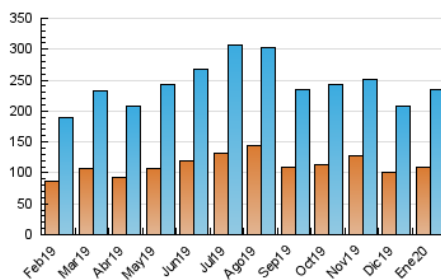

4.3 Per mesos

N. únics / Visites (x 1000)