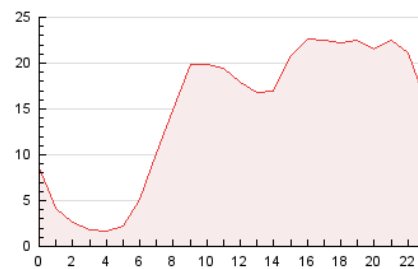

2. Seccions (Nacional i Internacional)

	PÀGINES	%
HOME	27.665	7.81 %
RESTA	326.670	92.19 %

3. Per dia del mes (Nacional i Internacional)

Dia	N. únics	Visites	Pàgines	Dia	N. únics	Visites	Pàgines	Dia	N. únics	Visites	Pàgines
1	5.493	6.463	9.029	11	4.247	4.915	7.200	21	15.982	19.824	30.228
2	6.889	8.167	12.024	12	3.898	4.561	7.114	22	10.909	12.813	19.538
3	5.738	6.611	10.086	13	6.341	7.555	10.978	23	6.626	7.757	12.015
4	3.870	4.477	6.838	14	6.587	7.682	11.108	24	5.551	6.579	10.668
5	5.582	6.422	9.652	15	5.401	6.362	9.673	25	4.859	5.760	8.922
6	3.696	4.266	6.289	16	5.478	6.489	10.021	26	5.715	6.576	10.033
7	5.859	6.937	10.523	17	5.303	6.184	9.691	27	5.696	6.837	10.641
8	6.513	7.795	11.508	18	5.268	6.069	8.633	28	9.143	10.637	15.115
9	5.967	7.103	10.542	19	7.546	8.548	11.718	29	7.176	8.497	12.936
10	5.261	6.285	10.185	20	8.433	9.999	14.912	30	6.353	7.523	11.846
								31	7.983	9.530	14.669

4. Gràfiques (Nacional i Internacional)

4.1 Per dia de la setmana (promig)

N. únics / Visites (x 100)

Pàgines (x 100)

4.2 Per franja horària (promig)

Visites (x 1000)

Pàgines (x 1000)

4.3 Per mesos