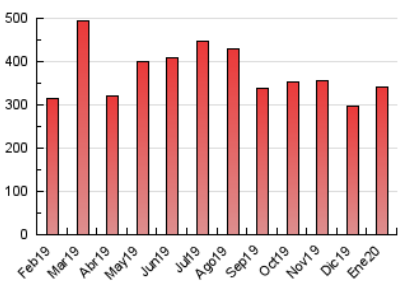

Pàgines (x 1000)