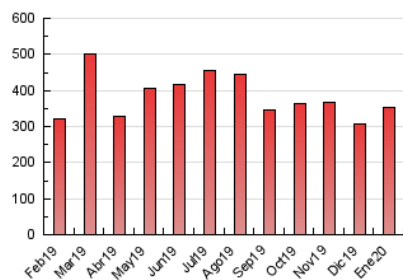

Pàgines (x 1000)