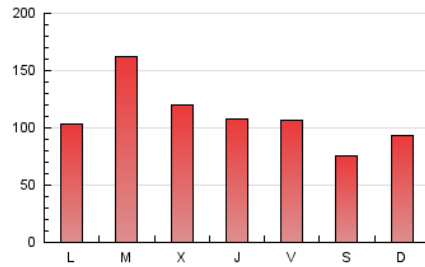

Pàgines (x 100)