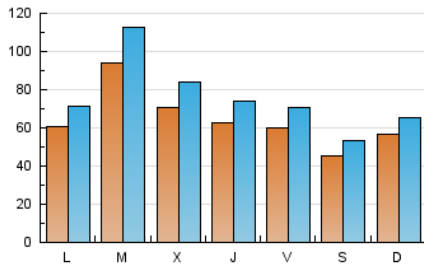

1. Xifres totals i promitjos (Nacional i Internacional)

MES - ANY	NAVEGADORS ÚNICS	VISITES	PÀGINES
Gener - 2020	110.068	235.223	354.335
PROMIG DIARI	6.431	7.588	11.430
PROMIG DILLUNS-DIVENDRES	6.886	8.169	12.358
PROMIG DISSABTE-DIUMENGE	5.123	5.916	8.764
PAGINES / VISITES	1,51		
DURADA MITJA VISITES	0:01:23		
DURADA MITJA PAGINES	0:02:43		

2. Seccions (Nacional i Internacional)

	PÀGINES	%
HOME	27.665	7.81 %
RESTA	326.670	92.19 %

3. Per dia del mes (Nacional i Internacional)

Dia	N. únics	Visites	Pàgines	Dia	N. únics	Visites	Pàgines	Dia	N. únics	Visites	Pàgines
1	5.493	6.463	9.029	11	4.247	4.915	7.200	21	15.982	19.824	30.228
2	6.889	8.167	12.024	12	3.898	4.561	7.114	22	10.909	12.813	19.538
3	5.738	6.611	10.086	13	6.341	7.555	10.978	23	6.626	7.757	12.015
4	3.870	4.477	6.838	14	6.587	7.682	11.108	24	5.551	6.579	10.668
5	5.582	6.422	9.652	15	5.401	6.362	9.673	25	4.859	5.760	8.922
6	3.696	4.266	6.289	16	5.478	6.489	10.021	26	5.715	6.576	10.033
7	5.859	6.937	10.523	17	5.303	6.184	9.691	27	5.696	6.837	10.641
8	6.513	7.795	11.508	18	5.268	6.069	8.633	28	9.143	10.637	15.115
9	5.967	7.103	10.542	19	7.546	8.548	11.718	29	7.176	8.497	12.936
10	5.261	6.285	10.185	20	8.433	9.999	14.912	30	6.353	7.523	11.846
								31	7.983	9.530	14.669

4. Gràfiques (Nacional i Internacional)

4.1 Per dia de la setmana (promig)

N. únics / Visites (x 100)

Pàgines (x 100)

4.2 Per franja horària (promig)

Visites (x 1000)

Pàgines (x 1000)

4.3 Per mesos