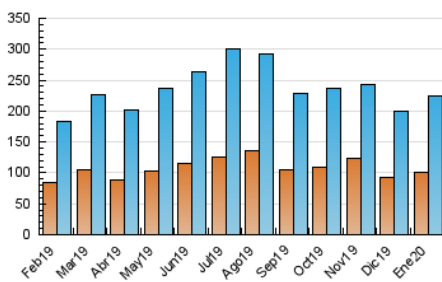

4.3 Per mesos

N. únics / Visites (x 1000)