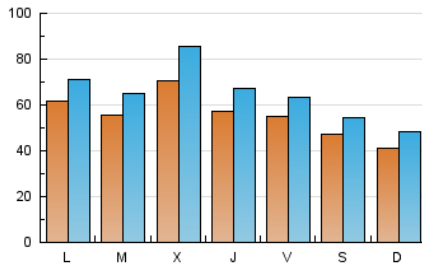

4. Gràfiques (Nacional)

4.1 Per dia de la setmana (promig)

N. únics / Visites (x 100)