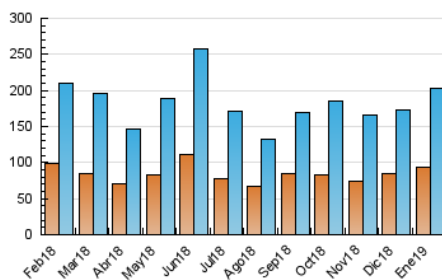

4.3 Per mesos

N. únics / Visites (x 1000)