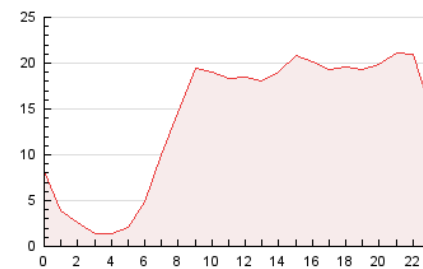

#### 3. Per dia del mes (Nacional)

Dia	N. únics	Visites	Pàgines	Dia	N. únics	Visites	Pàgines	Dia	N. únics	Visites	Pàgines
1	3.768	4.332	7.722	11	6.724	7.667	12.395	21	6.551	7.554	12.128
2	4.571	5.255	8.791	12	7.043	8.019	12.688	22	7.440	8.748	13.735
3	5.584	6.518	10.400	13	4.533	5.196	8.574	23	11.810	15.002	23.664
4	6.644	7.692	12.531	14	5.462	6.333	11.046	24	6.781	7.860	12.976
5	4.356	4.970	8.497	15	5.465	6.372	10.440	25	4.438	5.174	9.333
6	2.905	3.396	5.904	16	6.453	7.819	13.379	26	3.798	4.437	7.533
7	7.294	8.285	13.018	17	5.046	5.982	9.993	27	5.742	6.735	10.998
8	6.002	6.981	11.282	18	4.098	4.859	8.919	28	5.376	6.328	11.117
9	6.449	7.445	11.954	19	3.783	4.384	7.191	29	5.224	6.181	10.614
10	5.640	6.580	11.123	20	3.352	3.901	6.763	30	6.071	7.193	12.210
								31	5.629	6.602	10.960

4. Gràfiques (Nacional)

4.1 Per dia de la setmana (promig)

N. únics / Visites (x 100)

Pàgines (x 100)

4.2 Per franja horària (promig)

Visites (x 1000)

Pàgines (x 1000)

4.3 Per mesos