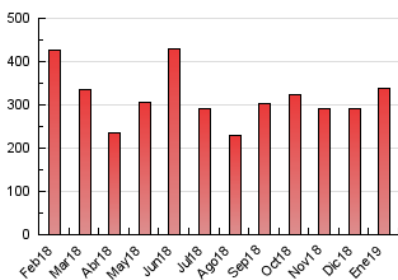

Pàgines (x 1000)