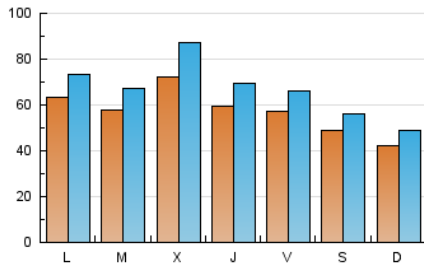

4. Gràfiques (Nacional i Internacional)

4.1 Per dia de la setmana (promig)

N. únics / Visites (x 100)