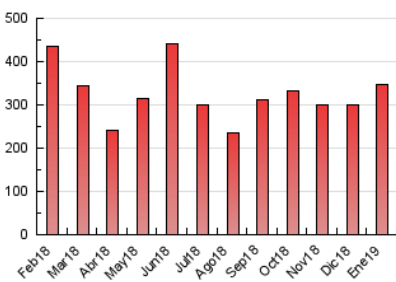

Pàgines (x 1000)