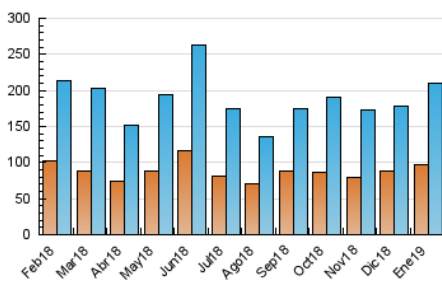

4.3 Per mesos

N. únics / Visites (x 1000)