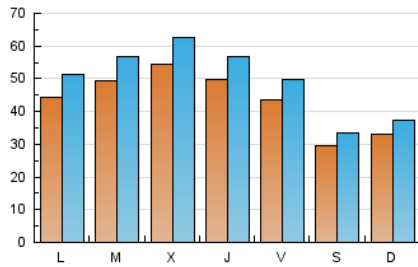

4. Gràfiques (Nacional)

4.1 Per dia de la setmana (promig)

N. únics / Visites (x 100)