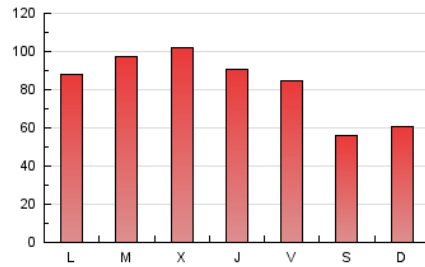

Pàgines (x 100)