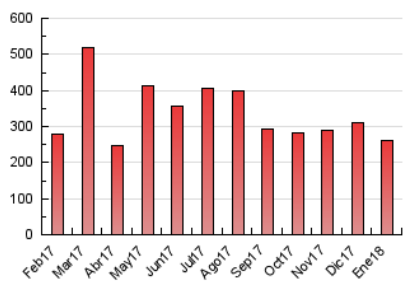

Pàgines (x 1000)