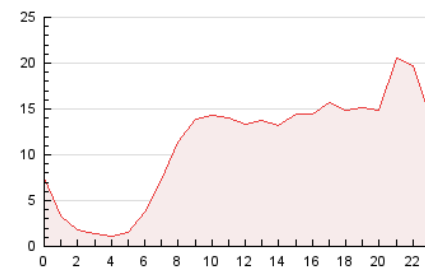

2. Seccions (Nacional i Internacional)

	PÀGINES	%
HOME	24.387	9.17 %
RESTA	241.500	90.83 %

3. Per dia del mes (Nacional i Internacional)

Dia	N. únics	Visites	Pàgines	Dia	N. únics	Visites	Pàgines	Dia	N. únics	Visites	Pàgines
1	3.557	3.949	6.931	11	4.769	5.476	9.385	21	3.845	4.318	6.864
2	4.647	5.179	8.849	12	3.704	4.295	7.945	22	5.886	6.864	10.968
3	4.362	4.963	8.761	13	2.259	2.563	5.054	23	5.117	5.843	10.500
4	5.135	5.869	8.960	14	2.850	3.220	5.694	24	6.140	7.015	11.184
5	3.821	4.337	7.273	15	3.832	4.391	8.461	25	6.281	7.068	10.504
6	1.995	2.272	4.053	16	4.294	4.909	8.886	26	6.536	7.502	11.845
7	3.795	4.305	6.570	17	5.769	6.789	10.860	27	4.408	4.916	7.663
8	4.848	5.599	8.914	18	4.183	4.794	8.145	28	3.128	3.550	5.800
9	5.151	5.951	9.498	19	3.730	4.223	7.391	29	4.665	5.389	9.424
10	6.066	6.923	11.121	20	3.622	4.040	6.104	30	6.223	7.322	11.984
								31	5.558	6.419	10.296

4. Gràfiques (Nacional i Internacional)

4.1 Per dia de la setmana (promig)

N. únics / Visites (x 100)

Pàgines (x 100)

4.2 Per franja horària (promig)

Visites (x 1000)

Pàgines (x 1000)

4.3 Per mesos