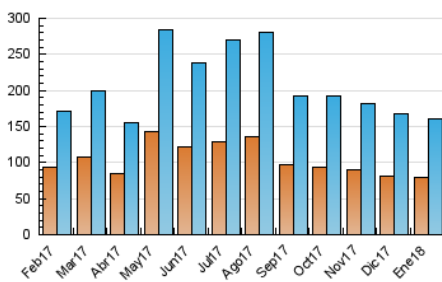

4.3 Per mesos

N. únics / Visites (x 1000)