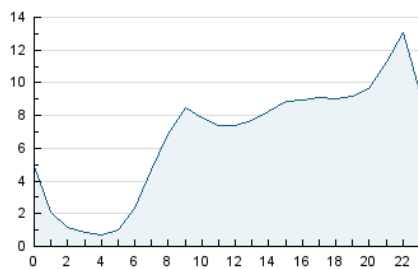

2. Seccions (Nacional i Internacional)

	PÀGINES	%
HOME	24.387	9.17 %
RESTA	241.500	90.83 %

3. Per dia del mes (Nacional i Internacional)

Dia	N. únics	Visites	Pàgines	Dia	N. únics	Visites	Pàgines	Dia	N. únics	Visites	Pàgines
1	3.557	3.949	6.931	11	4.769	5.476	9.385	21	3.845	4.318	6.864
2	4.647	5.179	8.849	12	3.704	4.295	7.945	22	5.886	6.864	10.968
3	4.362	4.963	8.761	13	2.259	2.563	5.054	23	5.117	5.843	10.500
4	5.135	5.869	8.960	14	2.850	3.220	5.694	24	6.140	7.015	11.184
5	3.821	4.337	7.273	15	3.832	4.391	8.461	25	6.281	7.068	10.504
6	1.995	2.272	4.053	16	4.294	4.909	8.886	26	6.536	7.502	11.845
7	3.795	4.305	6.570	17	5.769	6.789	10.860	27	4.408	4.916	7.663
8	4.848	5.599	8.914	18	4.183	4.794	8.145	28	3.128	3.550	5.800
9	5.151	5.951	9.498	19	3.730	4.223	7.391	29	4.665	5.389	9.424
10	6.066	6.923	11.121	20	3.622	4.040	6.104	30	6.223	7.322	11.984
								31	5.558	6.419	10.296

4. Gràfiques (Nacional i Internacional)

4.1 Per dia de la setmana (promig)

N. únics / Visites (x 100)

Pàgines (x 100)

4.2 Per franja horària (promig)

Visites (x 1000)

Pàgines (x 1000)

4.3 Per mesos