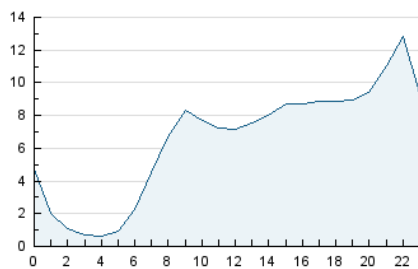

2. Seccions (Nacional)

	PÀGINES	%
HOME	23.739	9.11 %
RESTA	236.722	90.89 %

3. Per dia del mes (Nacional)

Dia	N. únics	Visites	Pàgines	Dia	N. únics	Visites	Pàgines	Dia	N. únics	Visites	Pàgines
1	3.406	3.788	6.735	11	4.667	5.365	9.223	21	3.603	4.048	6.531
2	4.476	4.994	8.605	12	3.615	4.198	7.799	22	5.802	6.775	10.822
3	4.254	4.848	8.595	13	2.196	2.496	4.941	23	4.944	5.650	10.276
4	5.008	5.734	8.782	14	2.798	3.163	5.625	24	5.848	6.703	10.817
5	3.695	4.202	7.074	15	3.730	4.284	8.300	25	6.177	6.952	10.344
6	1.903	2.171	3.913	16	4.186	4.796	8.706	26	6.437	7.394	11.679
7	3.703	4.200	6.424	17	5.651	6.659	10.665	27	4.326	4.823	7.534
8	4.759	5.495	8.759	18	4.079	4.685	7.980	28	3.066	3.481	5.689
9	5.045	5.833	9.333	19	3.648	4.136	7.261	29	4.548	5.267	9.240
10	5.959	6.803	10.957	20	3.469	3.875	5.921	30	6.110	7.197	11.806
								31	5.441	6.294	10.125

4. Gràfiques (Nacional)

4.1 Per dia de la setmana (promig)

N. únics / Visites (x 100)

Pàgines (x 100)

4.2 Per franja horària (promig)

Visites (x 1000)

Pàgines (x 1000)

4.3 Per mesos