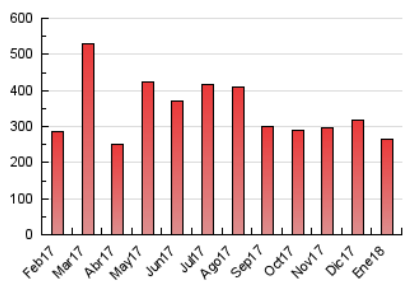

Pàgines (x 1000)