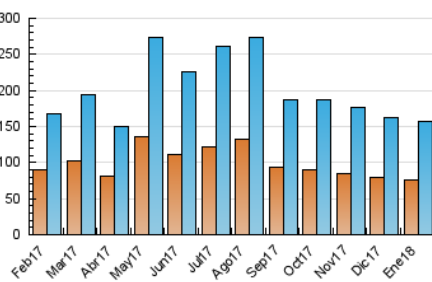

4.3 Per mesos

N. únics / Visites (x 1000)