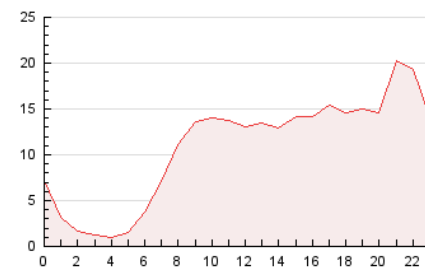

2. Seccions (Nacional)

	PÀGINES	%
HOME	23.739	9.11 %
RESTA	236.722	90.89 %

3. Per dia del mes (Nacional)

Dia	N. únics	Visites	Pàgines	Dia	N. únics	Visites	Pàgines	Dia	N. únics	Visites	Pàgines
1	3.406	3.788	6.735	11	4.667	5.365	9.223	21	3.603	4.048	6.531
2	4.476	4.994	8.605	12	3.615	4.198	7.799	22	5.802	6.775	10.822
3	4.254	4.848	8.595	13	2.196	2.496	4.941	23	4.944	5.650	10.276
4	5.008	5.734	8.782	14	2.798	3.163	5.625	24	5.848	6.703	10.817
5	3.695	4.202	7.074	15	3.730	4.284	8.300	25	6.177	6.952	10.344
6	1.903	2.171	3.913	16	4.186	4.796	8.706	26	6.437	7.394	11.679
7	3.703	4.200	6.424	17	5.651	6.659	10.665	27	4.326	4.823	7.534
8	4.759	5.495	8.759	18	4.079	4.685	7.980	28	3.066	3.481	5.689
9	5.045	5.833	9.333	19	3.648	4.136	7.261	29	4.548	5.267	9.240
10	5.959	6.803	10.957	20	3.469	3.875	5.921	30	6.110	7.197	11.806
								31	5.441	6.294	10.125

4. Gràfiques (Nacional)

4.1 Per dia de la setmana (promig)

N. únics / Visites (x 100)

Pàgines (x 100)

4.2 Per franja horària (promig)

Visites (x 1000)

Pàgines (x 1000)

4.3 Per mesos