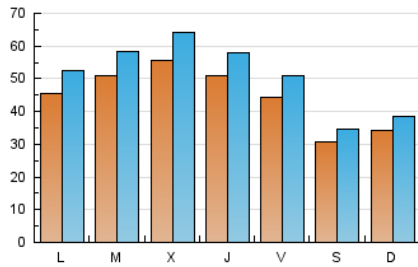

4. Gràfiques (Nacional i Internacional)

4.1 Per dia de la setmana (promig)

N. únics / Visites (x 100)