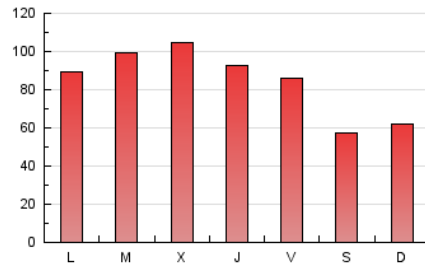

Pàgines (x 100)