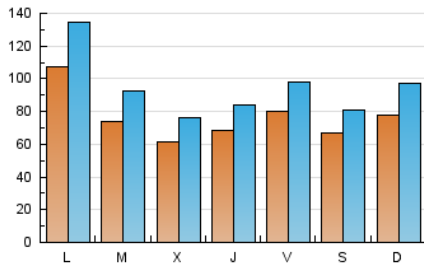

4. Gràfiques (Nacional)

4.1 Per dia de la setmana (promig)

N. únics / Visites (x 100)