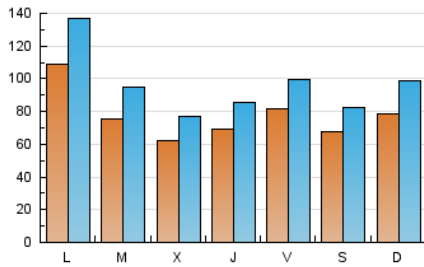

4. Gràfiques (Nacional i Internacional)

4.1 Per dia de la setmana (promig)

N. únics / Visites (x 100)