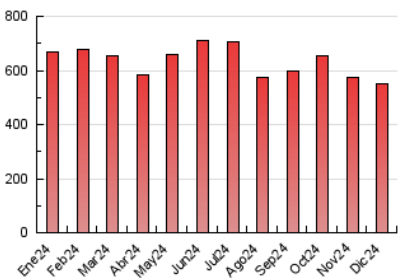

Pàgines (x 1000)