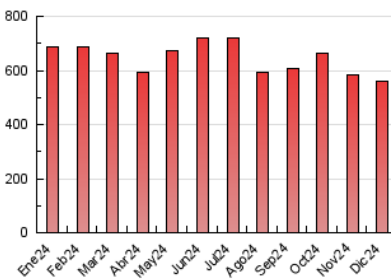

Pàgines (x 1000)