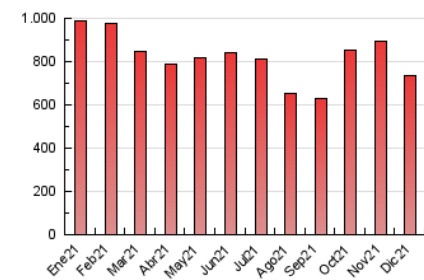

Pàgines (x 1000)