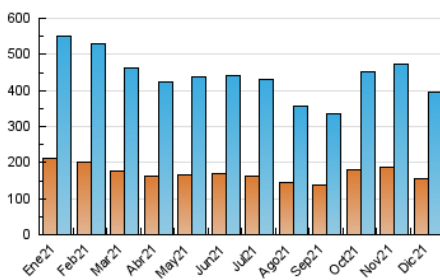

4.3 Per mesos

N. únics / Visites (x 1000)