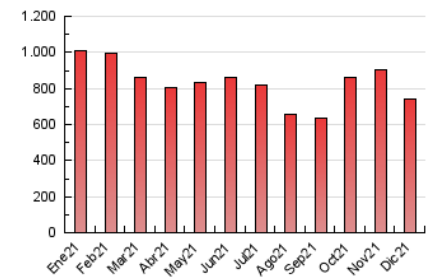

Pàgines (x 1000)