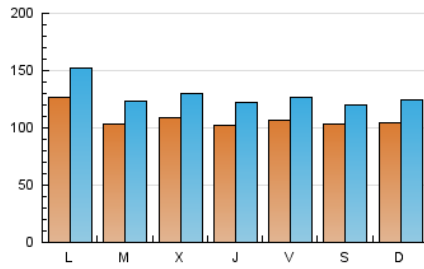

4. Gràfiques (Nacional)

4.1 Per dia de la setmana (promig)

N. únics / Visites (x 100)