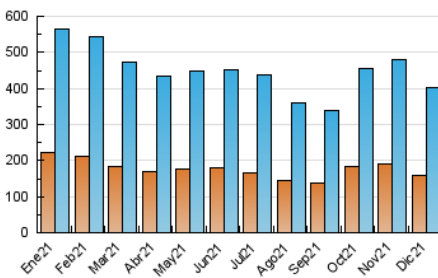

4.3 Per mesos

N. únics / Visites (x 1000)