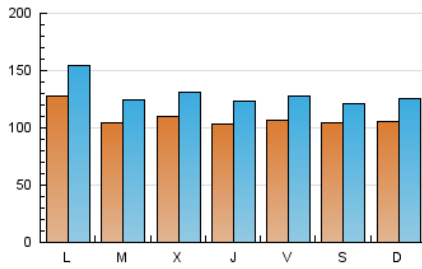

4. Gràfiques (Nacional i Internacional)

4.1 Per dia de la setmana (promig)

N. únics / Visites (x 100)