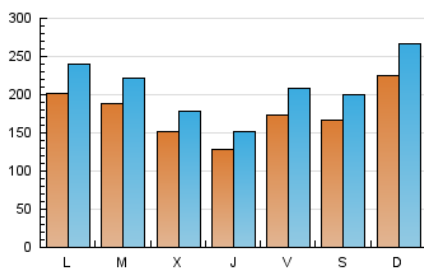

4. Gràfiques (Nacional)

4.1 Per dia de la setmana (promig)

N. únics / Visites (x 100)