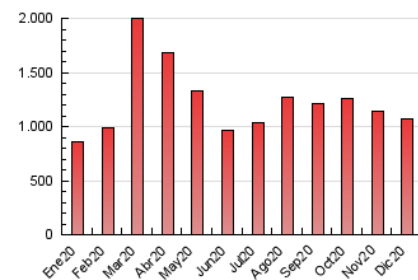

Pàgines (x 1000)