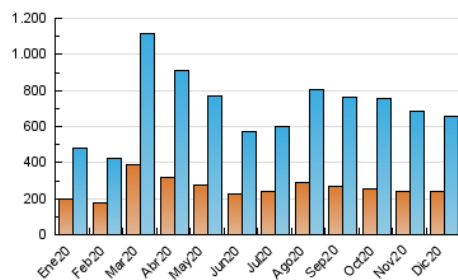

4.3 Per mesos

N. únics / Visites (x 1000)