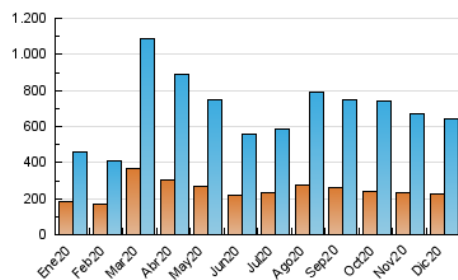

#### 3. Per dia del mes (Nacional)

Dia	N. únics	Visites	Pàgines	Dia	N. únics	Visites	Pàgines	Dia	N. únics	Visites	Pàgines
1	17.284	20.858	34.575	11	17.564	20.995	38.876	21	13.116	15.917	28.713
2	18.268	21.480	34.088	12	13.972	16.371	28.585	22	15.856	19.489	32.205
3	18.173	21.012	33.640	13	29.867	35.819	53.113	23	16.779	20.123	34.144
4	20.482	24.377	41.389	14	26.520	30.933	50.670	24	12.694	15.082	24.410
5	15.525	18.642	29.662	15	21.740	25.050	38.012	25	14.632	17.471	27.682
6	23.778	28.369	43.119	16	17.120	20.047	30.662	26	20.860	25.652	41.392
7	21.685	25.763	42.515	17	11.912	14.272	24.283	27	21.464	24.935	37.499
8	20.563	23.886	38.143	18	16.571	20.271	38.034	28	19.497	23.164	41.915
9	12.974	15.316	26.576	19	16.283	19.108	30.808	29	18.733	21.861	35.724
10	12.290	14.611	23.824	20	14.722	17.390	28.170	30	10.279	12.247	20.967
								31	8.753	10.593	21.161

##### 4.1 Per dia de la setmana (promig)

N. únics / Visites (x 100)

Pàgines (x 100)

##### 4.2 Per franja horària (promig)

Visites (x 1000)

Pàgines (x 1000)

##### 4.3 Per mesos

N. únics / Visites (x 1000)

Pàgines (x 1000)