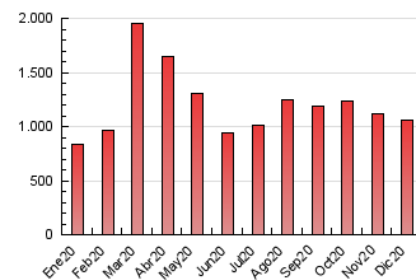

#### 3. Per dia del mes (Nacional)

Dia	N. únics	Visites	Pàgines	Dia	N. únics	Visites	Pàgines	Dia	N. únics	Visites	Pàgines
1	17.284	20.858	34.575	11	17.564	20.995	38.876	21	13.116	15.917	28.713
2	18.268	21.480	34.088	12	13.972	16.371	28.585	22	15.856	19.489	32.205
3	18.173	21.012	33.640	13	29.867	35.819	53.113	23	16.779	20.123	34.144
4	20.482	24.377	41.389	14	26.520	30.933	50.670	24	12.694	15.082	24.410
5	15.525	18.642	29.662	15	21.740	25.050	38.012	25	14.632	17.471	27.682
6	23.778	28.369	43.119	16	17.120	20.047	30.662	26	20.860	25.652	41.392
7	21.685	25.763	42.515	17	11.912	14.272	24.283	27	21.464	24.935	37.499
8	20.563	23.886	38.143	18	16.571	20.271	38.034	28	19.497	23.164	41.915
9	12.974	15.316	26.576	19	16.283	19.108	30.808	29	18.733	21.861	35.724
10	12.290	14.611	23.824	20	14.722	17.390	28.170	30	10.279	12.247	20.967
								31	8.753	10.593	21.161

##### 4.1 Per dia de la setmana (promig)

N. únics / Visites (x 100)

Pàgines (x 100)

##### 4.2 Per franja horària (promig)

Visites (x 1000)

Pàgines (x 1000)

##### 4.3 Per mesos

N. únics / Visites (x 1000)

Pàgines (x 1000)