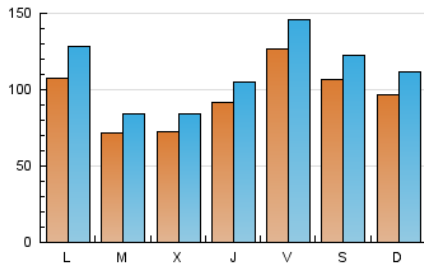

4. Gràfiques (Nacional)

4.1 Per dia de la setmana (promig)

N. únics / Visites (x 100)