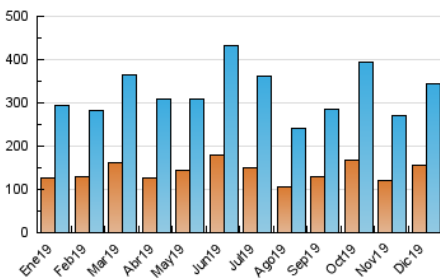

4.3 Per mesos

N. únics / Visites (x 1000)