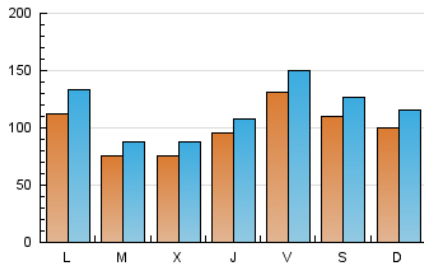

2. Seccions (Nacional i Internacional)

	PÀGINES	%
HOME	126.966	18.88 %
RESTA	545.664	81.12 %

3. Per dia del mes (Nacional i Internacional)

Dia	N. únics	Visites	Pàgines	Dia	N. únics	Visites	Pàgines	Dia	N. únics	Visites	Pàgines
1	8.237	9.424	17.446	11	9.194	10.767	21.695	21	13.918	15.901	27.899
2	8.032	9.173	19.827	12	8.675	9.846	19.002	22	9.414	11.013	21.345
3	4.977	5.800	12.009	13	10.200	11.713	23.883	23	7.865	9.087	19.976
4	8.284	9.627	17.724	14	14.278	16.687	31.016	24	6.189	7.059	12.979
5	8.869	10.193	20.765	15	15.360	17.814	30.479	25	6.724	7.548	13.546
6	9.007	10.500	19.884	16	9.025	10.337	23.799	26	13.676	15.393	25.188
7	7.594	8.636	16.117	17	6.734	7.806	14.905	27	15.722	17.427	29.318
8	9.413	10.813	20.290	18	6.142	7.022	12.747	28	8.325	9.229	16.189
9	9.502	11.036	26.959	19	6.831	7.811	14.163	29	7.656	8.760	16.860
10	7.589	8.605	18.035	20	17.532	20.567	36.420	30	21.451	26.912	46.573
								31	12.073	14.713	25.592

4. Gràfiques (Nacional i Internacional)

4.1 Per dia de la setmana (promig)

N. únics / Visites (x 100)

Pàgines (x 100)

4.2 Per franja horària (promig)

Visites (x 1000)

Pàgines (x 1000)

4.3 Per mesos