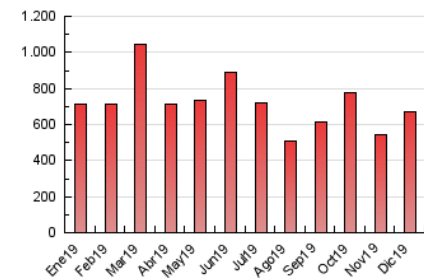

Pàgines (x 1000)