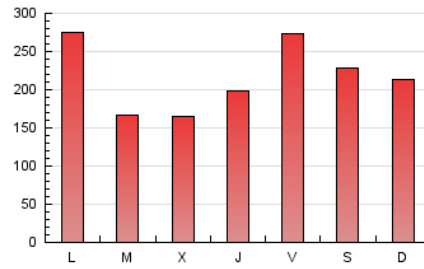

Pàgines (x 100)