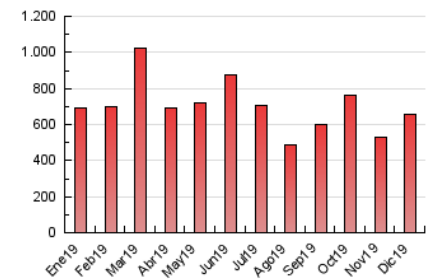

Pàgines (x 1000)