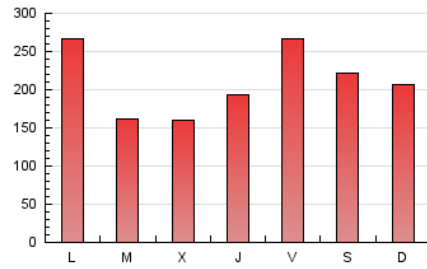

Pàgines (x 100)