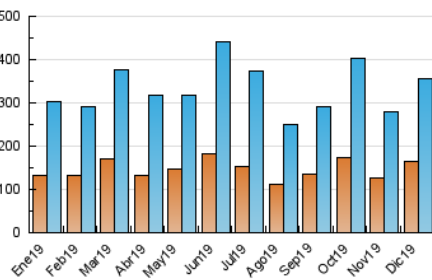

4.3 Per mesos

N. únics / Visites (x 1000)