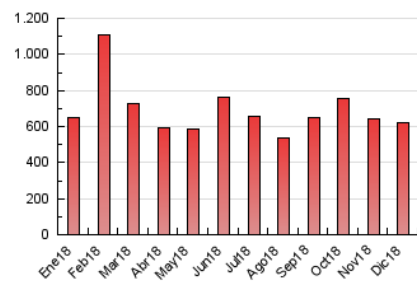

Pàgines (x 1000)