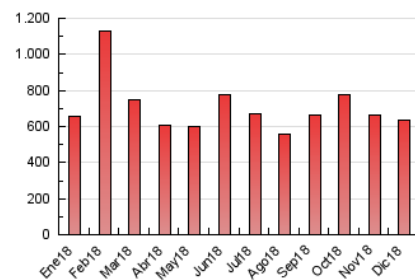

Pàgines (x 1000)