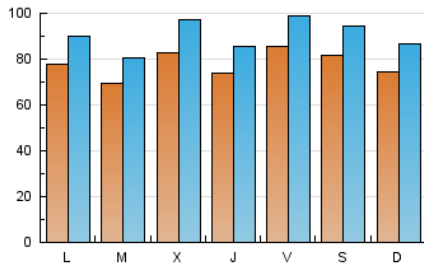

4. Gràfiques (Nacional)

4.1 Per dia de la setmana (promig)

N. únics / Visites (x 100)