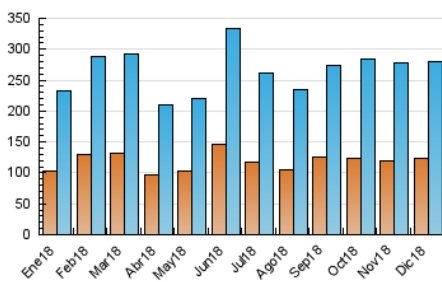

4.3 Per mesos

N. únics / Visites (x 1000)