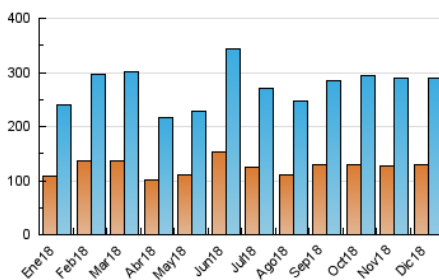

4.3 Per mesos

N. únics / Visites (x 1000)