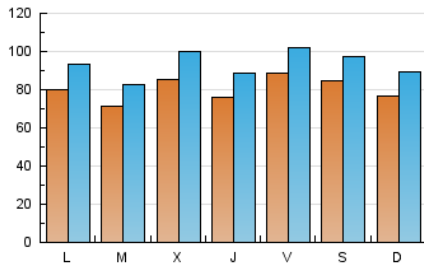

4. Gràfiques (Nacional i Internacional)

4.1 Per dia de la setmana (promig)

N. únics / Visites (x 100)