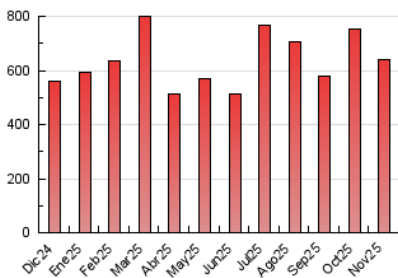

Pàgines (x 1000)