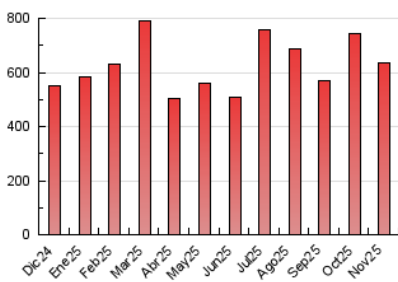

Pàgines (x 1000)