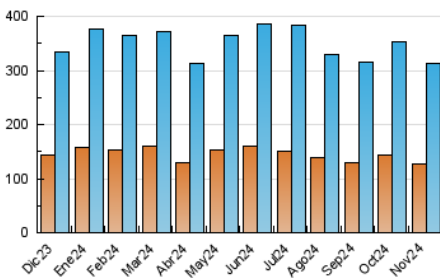

4.3 Per mesos

N. únics / Visites (x 1000)