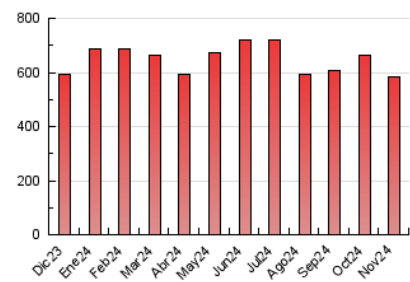

Pàgines (x 1000)