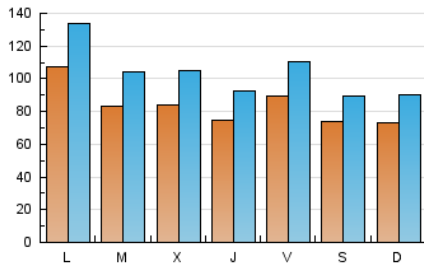

4. Gràfiques (Nacional)

4.1 Per dia de la setmana (promig)

N. únics / Visites (x 100)