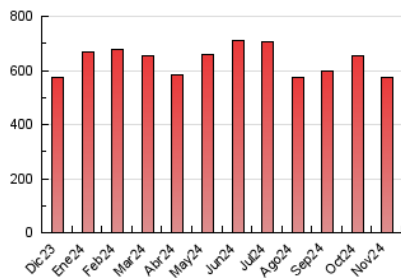

Pàgines (x 1000)