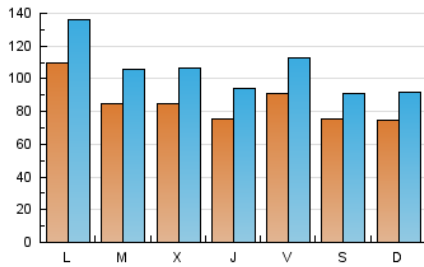

4. Gràfiques (Nacional i Internacional)

4.1 Per dia de la setmana (promig)

N. únics / Visites (x 100)