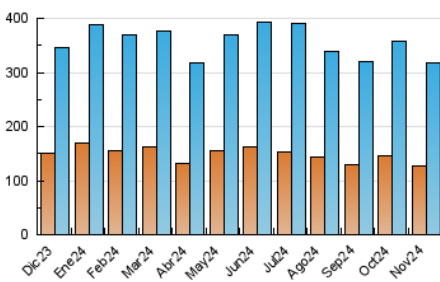

4.3 Per mesos

N. únics / Visites (x 1000)