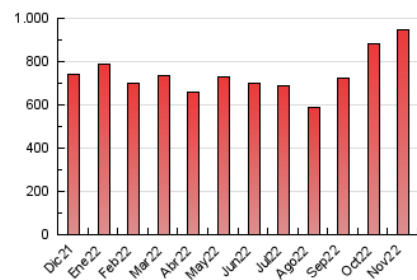

Páginas (x 1000)