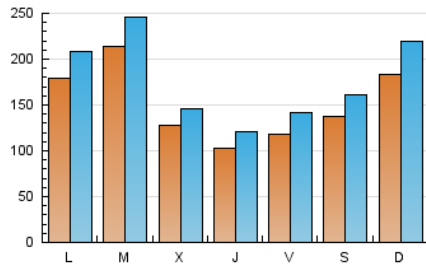

1. Cifras totales y promedios (Nacional e Internacional)

MES - AÑO	NAVEGADORES UNICOS	VISITAS	PAGINAS
Noviembre - 2022	235.521	537.224	949.993
PROMEDIO DIARIO	15.301	17.907	31.666
PROMEDIO LUNES-VIERNES	15.024	17.503	31.430
PROMEDIO SABADO-DOMINGO	16.064	19.020	32.317
PAGINAS / VISITAS	1,77		
DURACION MEDIA VISITAS	0:01:11		
DURACION MEDIA PAGINAS	0:01:32		

2. Secciones (Nacional e Internacional)

	PAGINAS	%
HOME	172.096	18.12 %
RESTO	777.897	81.88 %

3. Por día del mes (Nacional e Internacional)

Día	N. únicos	Visitas	Páginas	Día	N. únicos	Visitas	Páginas	Día	N. únicos	Visitas	Páginas
1	38.353	42.952	71.306	11	12.309	14.956	29.664	21	24.927	28.748	50.109
2	19.136	21.657	37.308	12	13.049	14.943	25.903	22	22.674	25.477	39.392
3	11.575	13.517	26.362	13	13.021	14.847	25.971	23	10.874	12.460	21.341
4	11.158	13.323	26.648	14	11.601	13.923	29.011	24	10.823	12.714	23.018
5	12.895	15.045	26.864	15	10.089	11.910	22.486	25	11.690	13.787	26.500
6	14.841	17.502	29.646	16	9.839	11.626	21.245	26	8.987	10.435	19.067
7	22.820	26.786	47.010	17	9.418	11.168	20.723	27	9.231	10.858	19.873
8	22.271	26.980	44.653	18	12.314	14.870	30.161	28	12.072	14.136	27.509
9	14.187	16.381	27.430	19	20.322	24.206	42.178	29	13.502	15.582	28.758
10	9.326	10.995	20.487	20	36.163	44.320	69.037	30	9.573	11.120	20.333

4. Gráficas (Nacional e Internacional)

4.1 Por día de la semana (promedio)

N. únicos / Visitas (x 100)

Páginas (x 100)

4.2 Por franja horaria (promedio)

Visitas_ (x 1000)

Páginas (x 1000)

4.3 Por meses