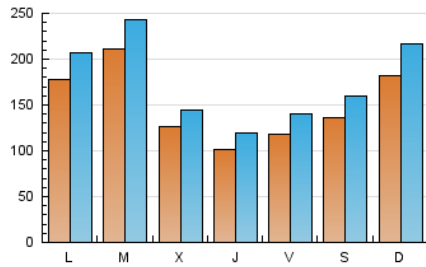

1. Cifras totales y promedios (Nacional)

MES - AÑO	NAVEGADORES UNICOS	VISITAS	PAGINAS
Noviembre - 2022	232.016	532.207	941.837
PROMEDIO DIARIO	15.146	17.740	31.395
PROMEDIO LUNES-VIERNES	14.867	17.328	31.145
PROMEDIO SABADO-DOMINGO	15.914	18.873	32.081
PAGINAS / VISITAS	1,77		
DURACION MEDIA VISITAS	0:01:11		
DURACION MEDIA PAGINAS	0:01:32		

2. Secciones (Nacional)

	PAGINAS	%
HOME	170.677	18.12 %
RESTO	771.160	81.88 %

3. Por día del mes (Nacional)

Día	N. únicos	Visitas	Páginas	Día	N. únicos	Visitas	Páginas	Día	N. únicos	Visitas	Páginas
1	37.663	42.252	70.308	11	12.211	14.825	29.444	21	24.793	28.588	49.828
2	18.841	21.374	36.905	12	12.881	14.814	25.716	22	22.533	25.319	39.176
3	11.353	13.297	25.924	13	12.855	14.714	25.794	23	10.746	12.345	21.174
4	11.034	13.108	26.193	14	11.486	13.801	28.791	24	10.725	12.595	22.875
5	12.754	14.908	26.652	15	9.998	11.792	22.305	25	11.526	13.633	26.269
6	14.706	17.334	29.426	16	9.739	11.533	21.076	26	8.888	10.317	18.799
7	22.631	26.555	46.594	17	9.356	11.090	20.577	27	9.117	10.750	19.725
8	22.103	26.721	44.266	18	12.220	14.748	29.942	28	11.942	14.020	27.220
9	14.063	16.265	27.283	19	20.143	24.044	41.910	29	13.381	15.437	28.526
10	9.255	10.904	20.345	20	35.971	44.106	68.624	30	9.477	11.018	20.170

4. Gráficas (Nacional)

4.1 Por día de la semana (promedio)

N. únicos / Visitas (x 100)

Páginas (x 100)

4.2 Por franja horaria (promedio)

Visitas_ (x 1000)

Páginas (x 1000)

4.3 Por meses