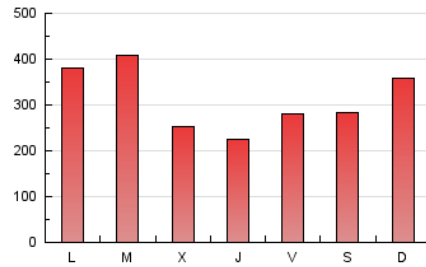

1. Cifras totales y promedios (Nacional)

MES - AÑO	NAVEGADORES UNICOS	VISITAS	PAGINAS
Noviembre - 2022	232.016	532.207	941.837
PROMEDIO DIARIO	15.146	17.740	31.395
PROMEDIO LUNES-VIERNES	14.867	17.328	31.145
PROMEDIO SABADO-DOMINGO	15.914	18.873	32.081
PAGINAS / VISITAS	1,77		
DURACION MEDIA VISITAS	0:01:11		
DURACION MEDIA PAGINAS	0:01:32		

2. Secciones (Nacional)

	PAGINAS	%
HOME	170.677	18.12 %
RESTO	771.160	81.88 %

3. Por día del mes (Nacional)

Día	N. únicos	Visitas	Páginas	Día	N. únicos	Visitas	Páginas	Día	N. únicos	Visitas	Páginas
1	37.663	42.252	70.308	11	12.211	14.825	29.444	21	24.793	28.588	49.828
2	18.841	21.374	36.905	12	12.881	14.814	25.716	22	22.533	25.319	39.176
3	11.353	13.297	25.924	13	12.855	14.714	25.794	23	10.746	12.345	21.174
4	11.034	13.108	26.193	14	11.486	13.801	28.791	24	10.725	12.595	22.875
5	12.754	14.908	26.652	15	9.998	11.792	22.305	25	11.526	13.633	26.269
6	14.706	17.334	29.426	16	9.739	11.533	21.076	26	8.888	10.317	18.799
7	22.631	26.555	46.594	17	9.356	11.090	20.577	27	9.117	10.750	19.725
8	22.103	26.721	44.266	18	12.220	14.748	29.942	28	11.942	14.020	27.220
9	14.063	16.265	27.283	19	20.143	24.044	41.910	29	13.381	15.437	28.526
10	9.255	10.904	20.345	20	35.971	44.106	68.624	30	9.477	11.018	20.170

4. Gráficas (Nacional)

4.1 Por día de la semana (promedio)

N. únicos / Visitas (x 100)

Páginas (x 100)

4.2 Por franja horaria (promedio)

Visitas_ (x 1000)

Páginas (x 1000)

4.3 Por meses