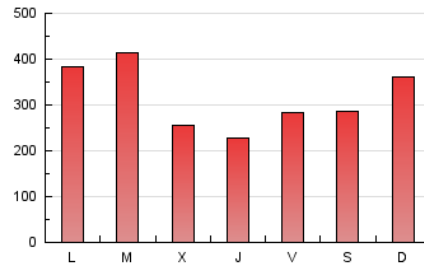

1. Cifras totales y promedios (Nacional e Internacional)

MES - AÑO	NAVEGADORES UNICOS	VISITAS	PAGINAS
Noviembre - 2022	235.521	537.224	949.993
PROMEDIO DIARIO	15.301	17.907	31.666
PROMEDIO LUNES-VIERNES	15.024	17.503	31.430
PROMEDIO SABADO-DOMINGO	16.064	19.020	32.317
PAGINAS / VISITAS	1,77		
DURACION MEDIA VISITAS	0:01:11		
DURACION MEDIA PAGINAS	0:01:32		

2. Secciones (Nacional e Internacional)

	PAGINAS	%
HOME	172.096	18.12 %
RESTO	777.897	81.88 %

3. Por día del mes (Nacional e Internacional)

Día	N. únicos	Visitas	Páginas	Día	N. únicos	Visitas	Páginas	Día	N. únicos	Visitas	Páginas
1	38.353	42.952	71.306	11	12.309	14.956	29.664	21	24.927	28.748	50.109
2	19.136	21.657	37.308	12	13.049	14.943	25.903	22	22.674	25.477	39.392
3	11.575	13.517	26.362	13	13.021	14.847	25.971	23	10.874	12.460	21.341
4	11.158	13.323	26.648	14	11.601	13.923	29.011	24	10.823	12.714	23.018
5	12.895	15.045	26.864	15	10.089	11.910	22.486	25	11.690	13.787	26.500
6	14.841	17.502	29.646	16	9.839	11.626	21.245	26	8.987	10.435	19.067
7	22.820	26.786	47.010	17	9.418	11.168	20.723	27	9.231	10.858	19.873
8	22.271	26.980	44.653	18	12.314	14.870	30.161	28	12.072	14.136	27.509
9	14.187	16.381	27.430	19	20.322	24.206	42.178	29	13.502	15.582	28.758
10	9.326	10.995	20.487	20	36.163	44.320	69.037	30	9.573	11.120	20.333

4. Gráficas (Nacional e Internacional)

4.1 Por día de la semana (promedio)

N. únicos / Visitas (x 100)

Páginas (x 100)

4.2 Por franja horaria (promedio)

Visitas_ (x 1000)

Páginas (x 1000)

4.3 Por meses