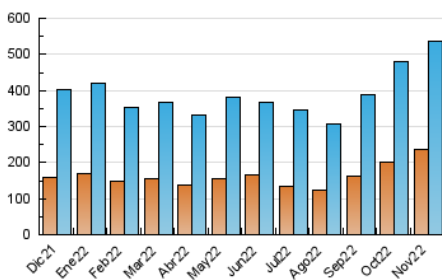

4.3 Por meses

N. únicos / Visitas (x 1000)