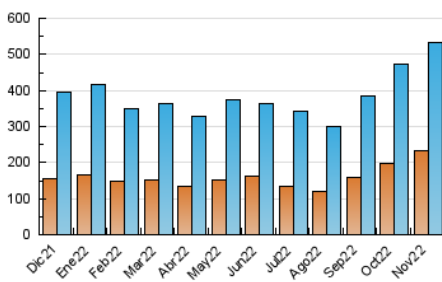

4.3 Por meses

N. únicos / Visitas (x 1000)