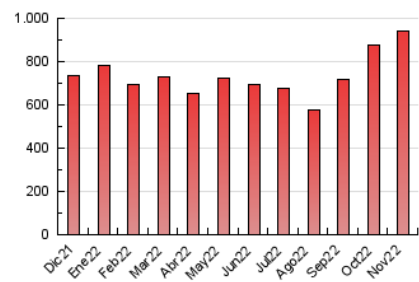

Páginas (x 1000)