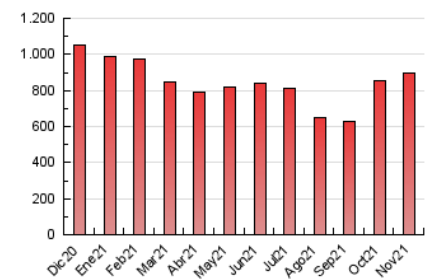

Pàgines (x 1000)