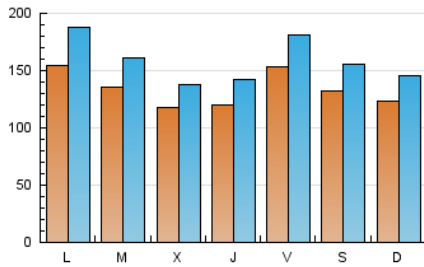

4. Gràfiques (Nacional i Internacional)

4.1 Per dia de la setmana (promig)

N. únics / Visites (x 100)