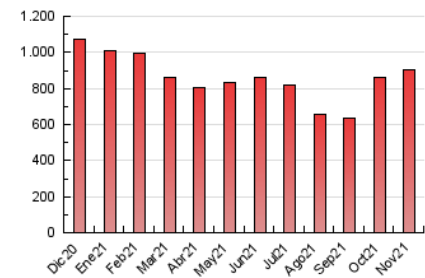

Pàgines (x 1000)