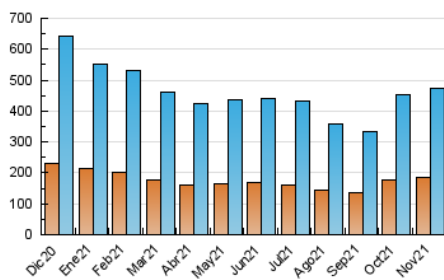

4.3 Per mesos

N. únics / Visites (x 1000)