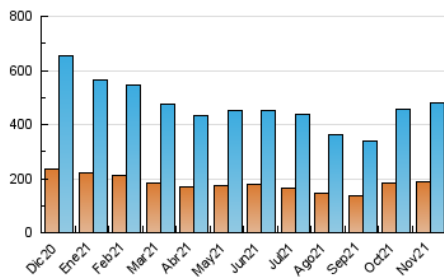

4.3 Per mesos

N. únics / Visites (x 1000)