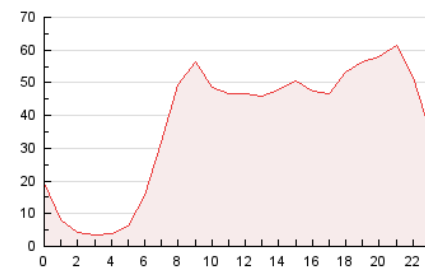

#### 3. Per dia del mes (Nacional)

Dia	N. únics	Visites	Pàgines	Dia	N. únics	Visites	Pàgines	Dia	N. únics	Visites	Pàgines
1	17.593	21.891	42.995	11	15.957	18.712	33.440	21	10.526	12.295	21.980
2	12.993	15.382	30.310	12	13.762	16.417	33.831	22	15.774	19.294	40.015
3	10.471	12.318	23.815	13	10.333	12.090	22.687	23	13.166	15.672	29.406
4	8.280	9.833	19.476	14	13.735	16.196	28.760	24	9.484	11.238	21.522
5	12.392	14.736	29.761	15	14.605	17.180	33.795	25	10.560	12.630	24.283
6	11.819	13.582	23.335	16	11.091	13.293	24.928	26	20.857	24.336	41.835
7	10.549	12.514	21.999	17	11.024	13.030	24.464	27	20.509	24.325	41.949
8	13.055	15.629	32.659	18	12.930	15.380	29.405	28	14.217	16.478	29.951
9	17.589	20.672	36.800	19	13.577	16.396	32.904	29	15.498	18.837	37.970
10	15.585	18.066	32.234	20	9.850	11.532	21.323	30	12.624	14.689	26.946

4. Gràfiques (Nacional)

4.1 Per dia de la setmana (promig)

N. únics / Visites (x 100)

Pàgines (x 100)

4.2 Per franja horària (promig)

Visites\_\_ (x 1000)

Pàgines (x 1000)

4.3 Per mesos