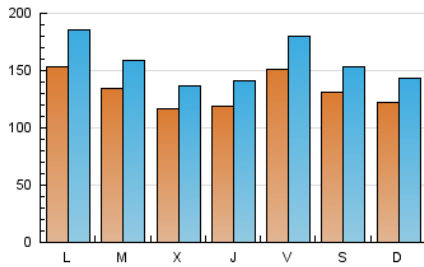

4. Gràfiques (Nacional)

4.1 Per dia de la setmana (promig)

N. únics / Visites (x 100)