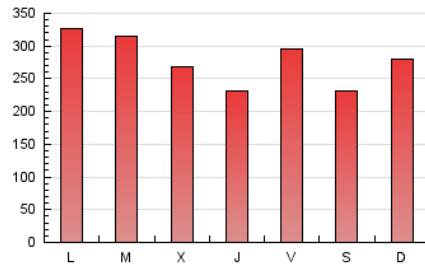

Pàgines (x 100)