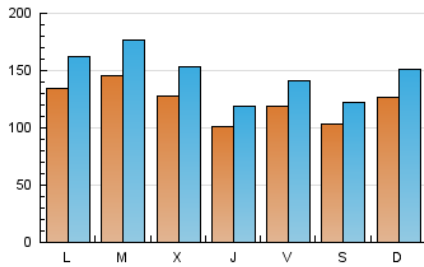

4. Gràfiques (Nacional)

4.1 Per dia de la setmana (promig)

N. únics / Visites (x 100)