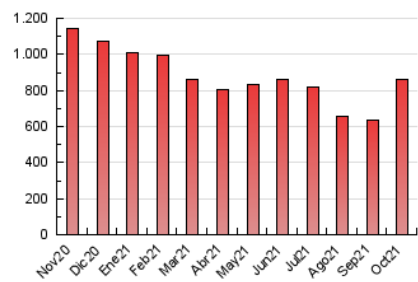

Pàgines (x 1000)