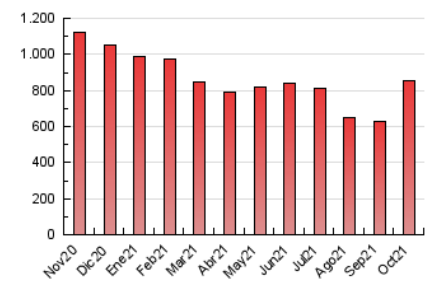

Pàgines (x 1000)