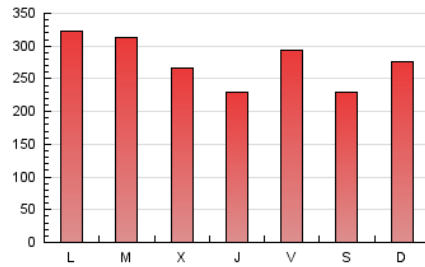

Pàgines (x 100)