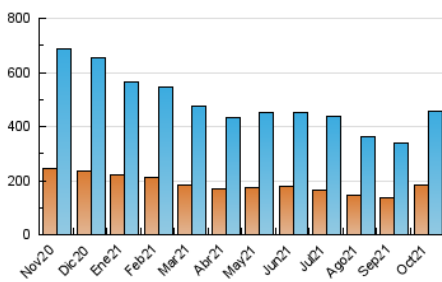

4.3 Per mesos

N. únics / Visites (x 1000)