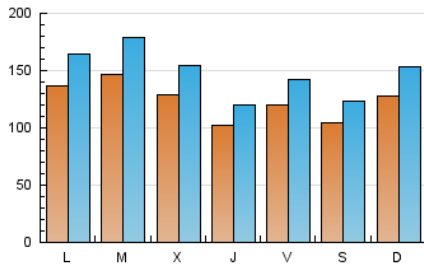

4. Gràfiques (Nacional i Internacional)

4.1 Per dia de la setmana (promig)

N. únics / Visites (x 100)