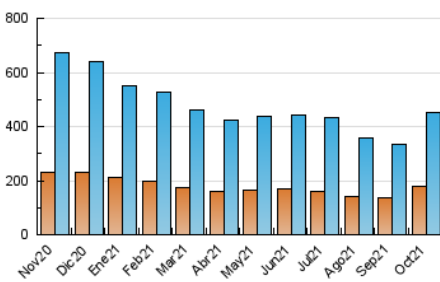

4.3 Per mesos

N. únics / Visites (x 1000)