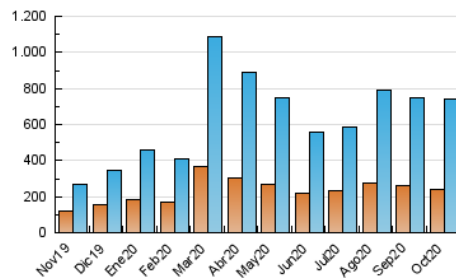

4.3 Per mesos

N. únics / Visites (x 1000)