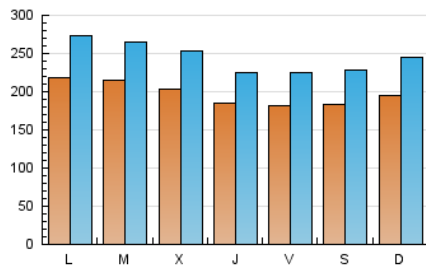

4. Gràfiques (Nacional i Internacional)

4.1 Per dia de la setmana (promig)

N. únics / Visites (x 100)