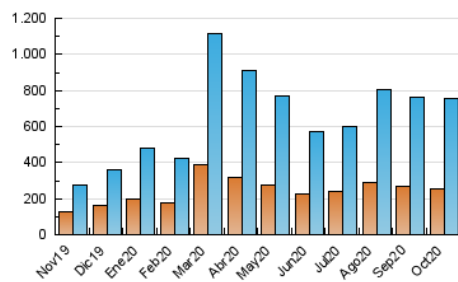

4.3 Per mesos

N. únics / Visites (x 1000)