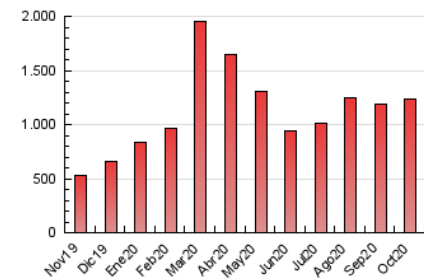

Pàgines (x 1000)