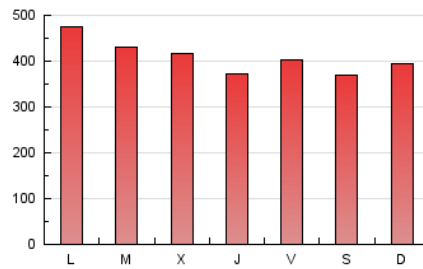

Pàgines (x 100)