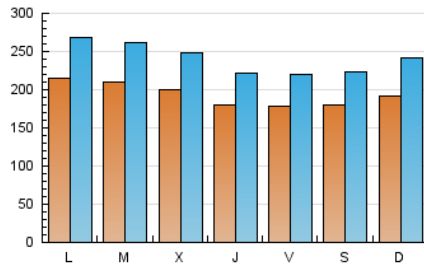

4. Gràfiques (Nacional)

4.1 Per dia de la setmana (promig)

N. únics / Visites (x 100)