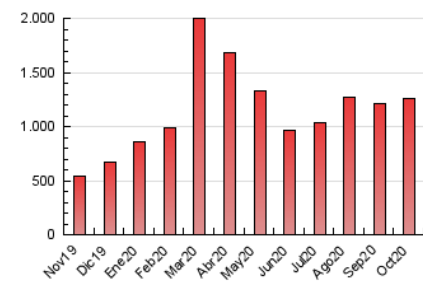

Pàgines (x 1000)