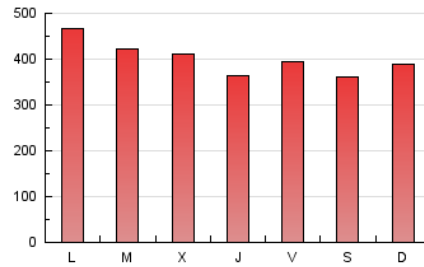

Pàgines (x 100)