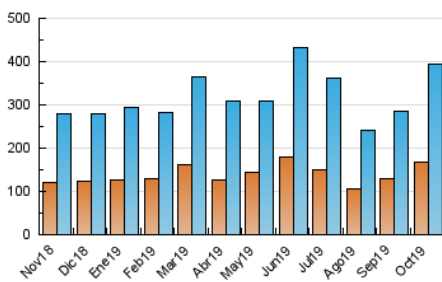

4.3 Per mesos

N. únics / Visites (x 1000)