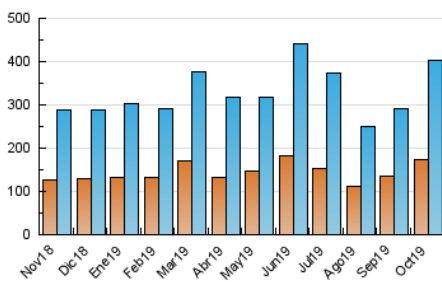

4.3 Per mesos

N. únics / Visites (x 1000)