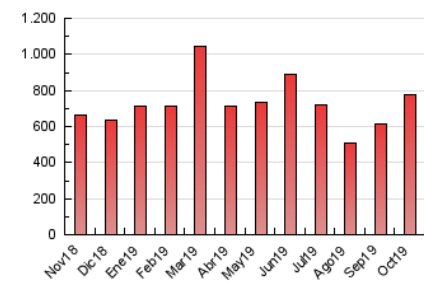

Pàgines (x 1000)