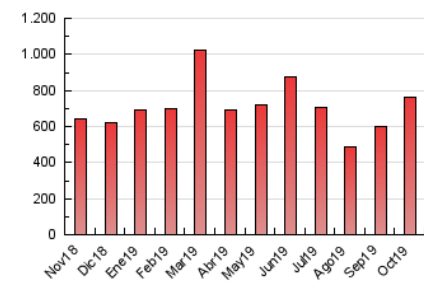

Pàgines (x 1000)