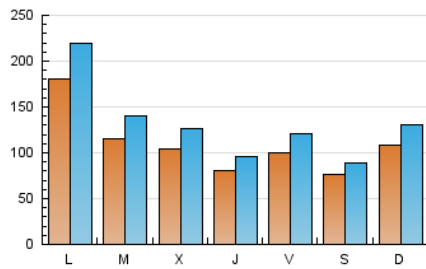

4. Gràfiques (Nacional i Internacional)

4.1 Per dia de la setmana (promig)

N. únics / Visites (x 100)