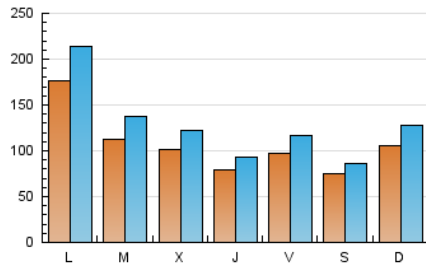

4. Gràfiques (Nacional)

4.1 Per dia de la setmana (promig)

N. únics / Visites (x 100)