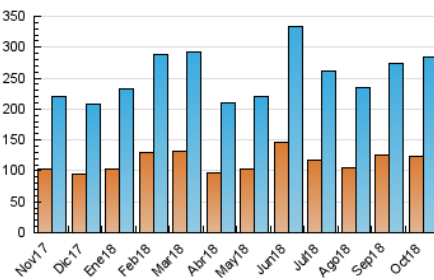

4.3 Per mesos

N. únics / Visites (x 1000)