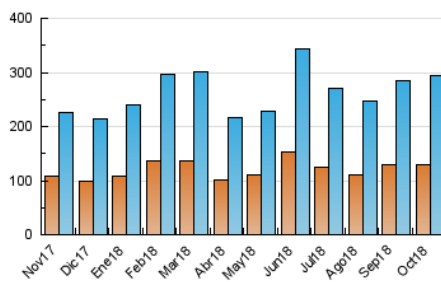

4.3 Per mesos

N. únics / Visites (x 1000)