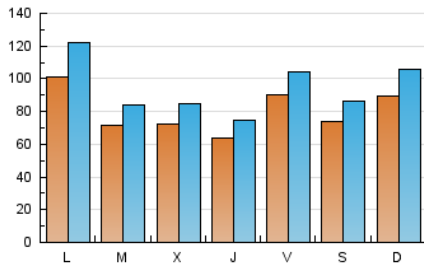

4. Gràfiques (Nacional i Internacional)

4.1 Per dia de la setmana (promig)

N. únics / Visites (x 100)