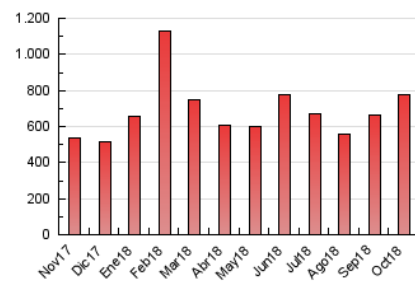

Pàgines (x 1000)