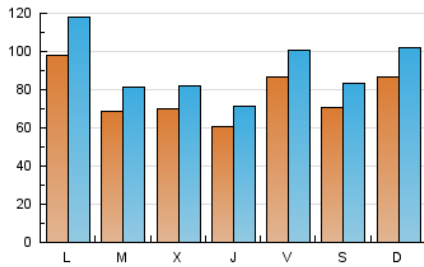

4. Gràfiques (Nacional)

4.1 Per dia de la setmana (promig)

N. únics / Visites (x 100)