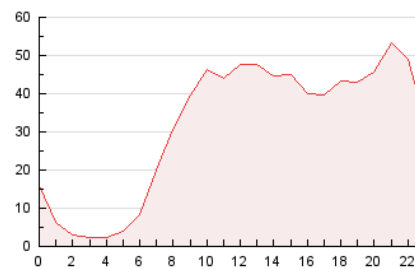

#### 3. Per dia del mes (Nacional)

Dia	N. únics	Visites	Pàgines	Dia	N. únics	Visites	Pàgines	Dia	N. únics	Visites	Pàgines
1	7.920	9.603	22.144	11	5.967	6.932	18.056	21	6.122	7.042	16.852
2	6.413	7.617	26.711	12	8.033	9.330	19.051	22	6.768	7.952	21.898
3	6.978	8.246	20.566	13	7.142	8.239	18.389	23	6.507	7.612	17.965
4	5.394	6.384	17.648	14	8.435	9.810	25.114	24	8.083	9.400	19.996
5	7.926	9.504	26.050	15	16.200	20.354	112.662	25	7.412	8.600	19.245
6	8.011	9.704	21.909	16	8.527	10.190	33.196	26	6.930	8.042	21.381
7	7.362	8.678	21.182	17	6.471	7.591	20.832	27	6.798	7.984	18.622
8	7.287	8.484	23.382	18	5.481	6.547	17.798	28	12.710	15.335	29.359
9	6.421	7.550	17.390	19	11.859	13.419	30.654	29	10.870	12.540	29.061
10	7.134	8.302	17.874	20	6.396	7.409	17.839	30	6.477	7.559	16.385
								31	6.297	7.361	16.142

4. Gràfiques (Nacional)

4.1 Per dia de la setmana (promig)

N. únics / Visites (x 100)

Pàgines (x 100)

4.2 Per franja horària (promig)

Visites (x 1000)

Pàgines (x 1000)

4.3 Per mesos