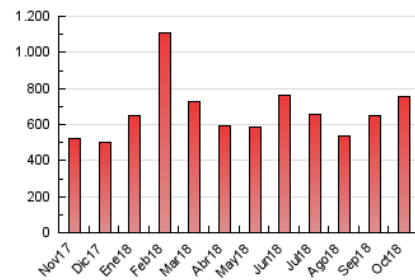

Pàgines (x 1000)