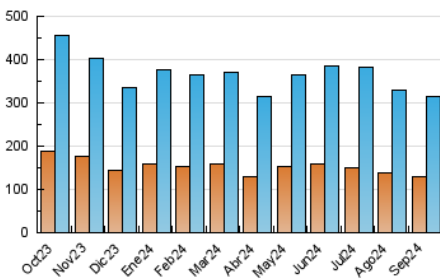

4.3 Per mesos

N. únics / Visites (x 1000)