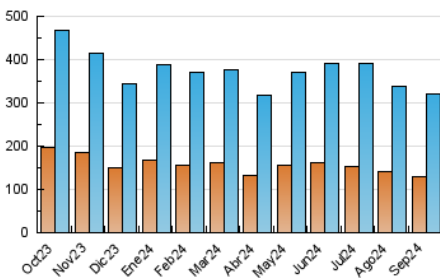

4.3 Per mesos

N. únics / Visites (x 1000)