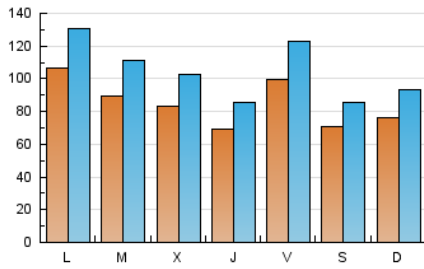

4. Gràfiques (Nacional)

4.1 Per dia de la setmana (promig)

N. únics / Visites (x 100)