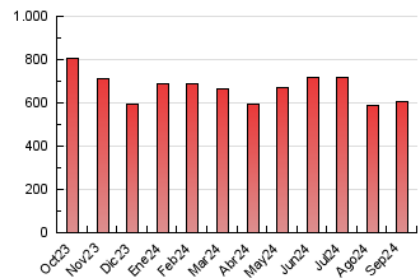

Pàgines (x 1000)