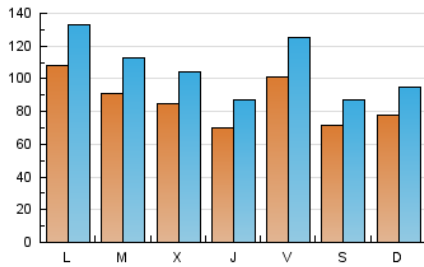

4. Gràfiques (Nacional i Internacional)

4.1 Per dia de la setmana (promig)

N. únics / Visites (x 100)