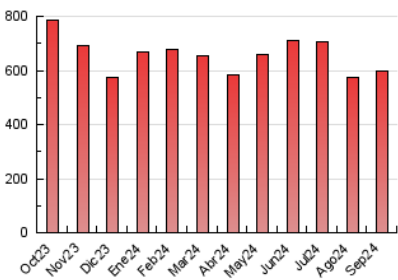

Pàgines (x 1000)