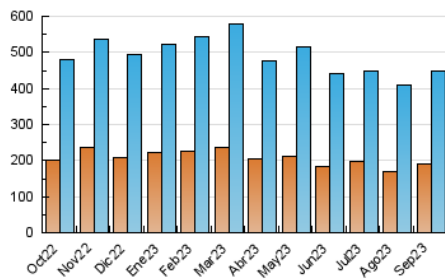

4.2 Per franja horària (promig)

Visites_ (x 1000)

Pàgines (x 1000)

4.3 Per mesos

N. únics / Visites (x 1000)