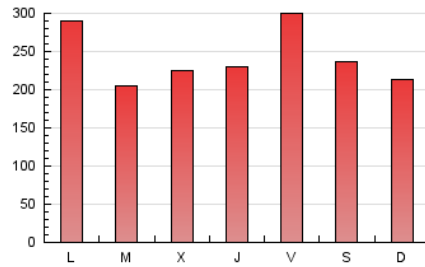

Pàgines (x 100)