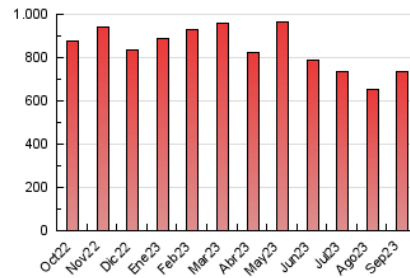

Pàgines (x 1000)