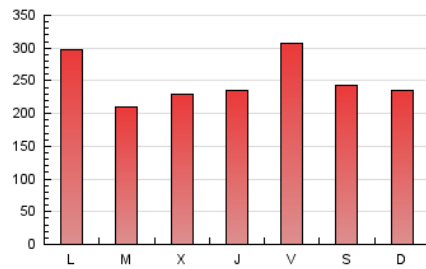

Pàgines (x 100)