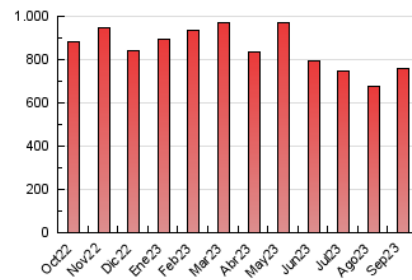

Pàgines (x 1000)