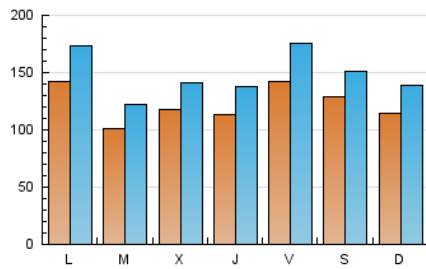

4. Gràfiques (Nacional i Internacional)

4.1 Per dia de la setmana (promig)

N. únics / Visites (x 100)