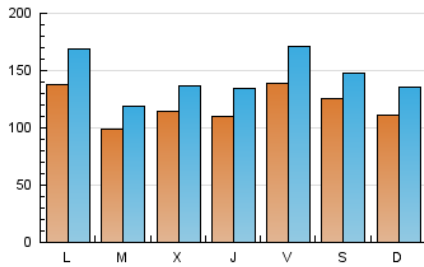

4. Gràfiques (Nacional)

4.1 Per dia de la setmana (promig)

N. únics / Visites (x 100)