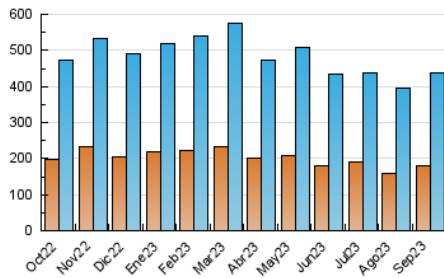

4.2 Per franja horària (promig)

Visites_ (x 1000)

Pàgines (x 1000)

4.3 Per mesos

N. únics / Visites (x 1000)