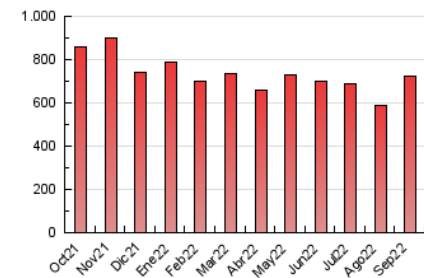

Pàgines (x 1000)