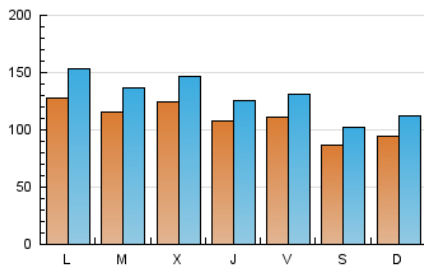

4. Gràfiques (Nacional i Internacional)

4.1 Per dia de la setmana (promig)

N. únics / Visites (x 100)