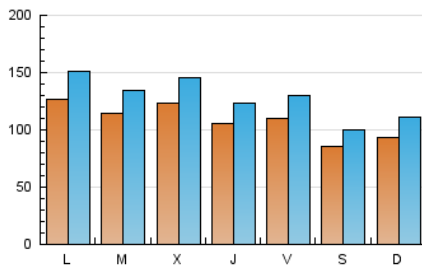

4. Gràfiques (Nacional)

4.1 Per dia de la setmana (promig)

N. únics / Visites (x 100)