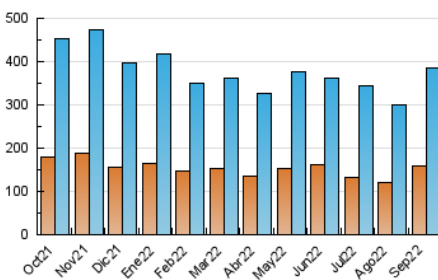

##### 4.1 Per dia de la setmana (promig)

N. únics / Visites (x 100)

Pàgines (x 100)

##### 4.2 Per franja horària (promig)

Visites (x 1000)

Pàgines (x 1000)

##### 4.3 Per mesos

N. únics / Visites (x 1000)

Pàgines (x 1000)