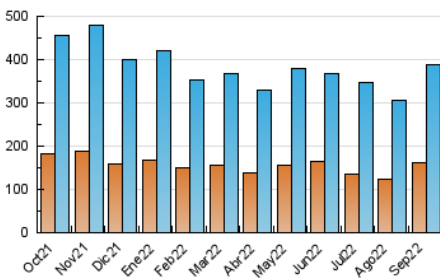

4.3 Per mesos

N. únics / Visites (x 1000)