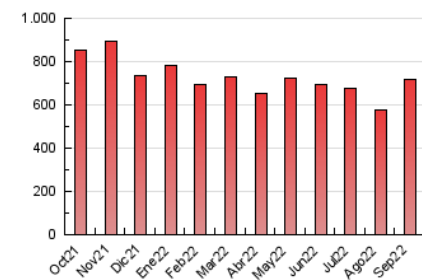

##### 4.1 Per dia de la setmana (promig)

N. únics / Visites (x 100)

Pàgines (x 100)

##### 4.2 Per franja horària (promig)

Visites (x 1000)

Pàgines (x 1000)

##### 4.3 Per mesos

N. únics / Visites (x 1000)

Pàgines (x 1000)