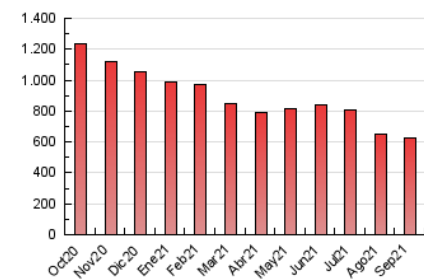

Pàgines (x 1000)