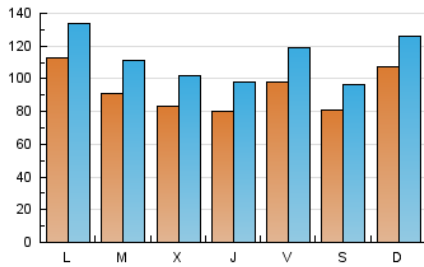

4. Gràfiques (Nacional)

4.1 Per dia de la setmana (promig)

N. únics / Visites (x 100)