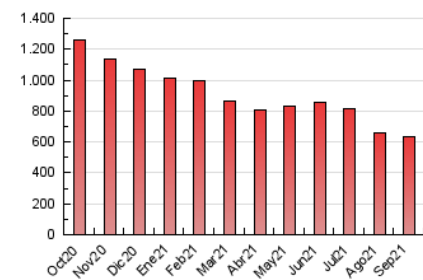

Pàgines (x 1000)