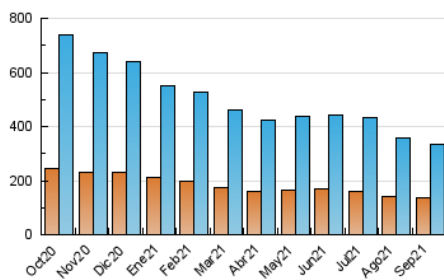

4.3 Per mesos

N. únics / Visites (x 1000)