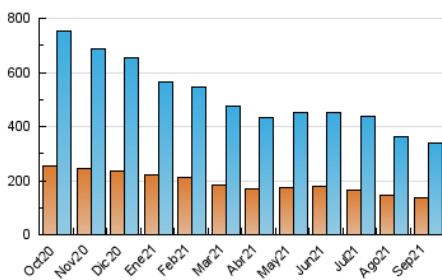

4.3 Per mesos

N. únics / Visites (x 1000)