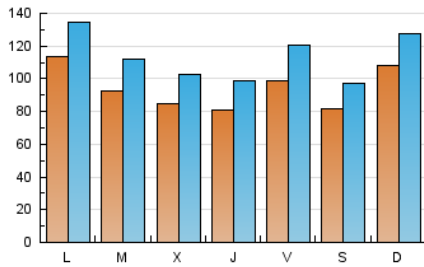

4. Gràfiques (Nacional i Internacional)

4.1 Per dia de la setmana (promig)

N. únics / Visites (x 100)