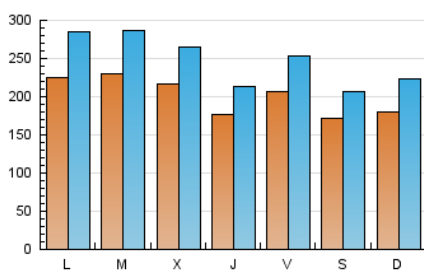

4. Gràfiques (Nacional)

4.1 Per dia de la setmana (promig)

N. únics / Visites (x 100)