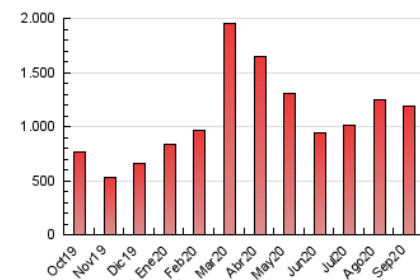

Pàgines (x 1000)