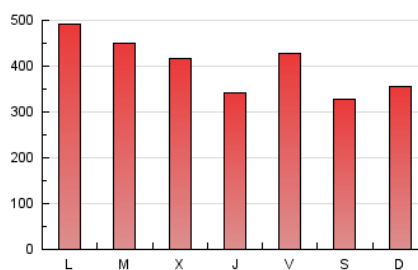

Pàgines (x 100)