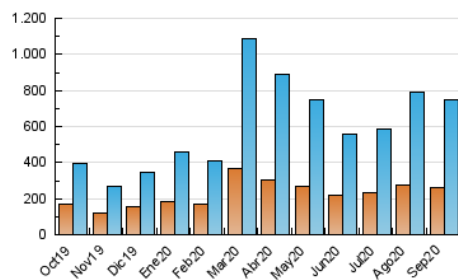

4.3 Per mesos

N. únics / Visites (x 1000)