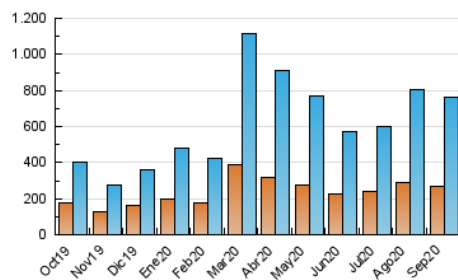

4.3 Per mesos

N. únics / Visites (x 1000)