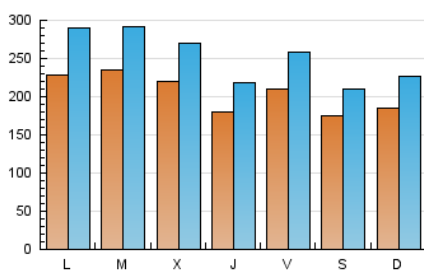

4. Gràfiques (Nacional i Internacional)

4.1 Per dia de la setmana (promig)

N. únics / Visites (x 100)