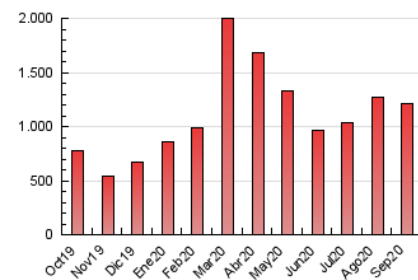

Pàgines (x 1000)