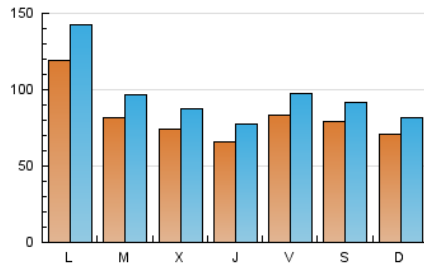

4. Gràfiques (Nacional i Internacional)

4.1 Per dia de la setmana (promig)

N. únics / Visites (x 100)