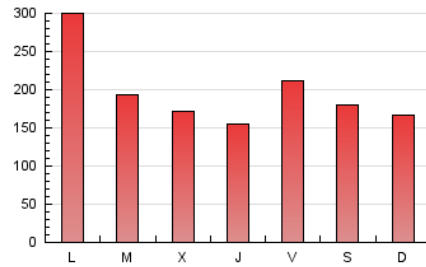

Pàgines (x 100)