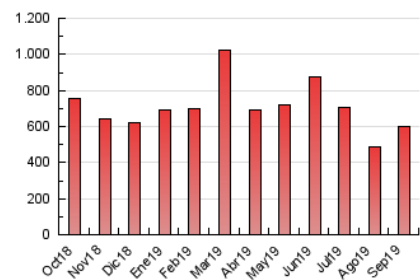

Pàgines (x 1000)