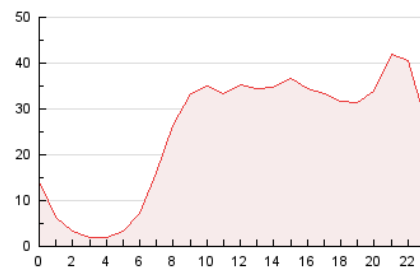

2. Seccions (Nacional)

	PÀGINES	%
HOME	142.152	23.76 %
RESTA	456.246	76.24 %

3. Per dia del mes (Nacional)

Dia	N. únics	Visites	Pàgines	Dia	N. únics	Visites	Pàgines	Dia	N. únics	Visites	Pàgines
1	6.542	7.716	17.304	11	5.853	6.974	14.281	21	9.888	11.419	19.853
2	8.343	9.993	23.970	12	5.520	6.505	15.148	22	6.883	7.828	15.479
3	5.670	6.913	14.430	13	6.108	7.075	17.131	23	20.185	25.247	49.145
4	5.700	6.886	14.676	14	7.045	8.113	16.087	24	11.156	13.150	25.063
5	5.024	6.183	12.603	15	6.616	7.534	17.077	25	10.874	12.652	23.744
6	9.182	10.564	22.044	16	9.473	10.860	24.918	26	8.641	10.160	19.815
7	5.897	6.825	18.009	17	8.153	9.491	19.021	27	9.545	11.341	25.622
8	6.689	7.646	17.000	18	6.334	7.468	15.847	28	8.120	9.313	17.941
9	9.552	11.059	25.036	19	6.265	7.369	14.637	29	7.678	8.870	16.866
10	6.837	8.065	19.134	20	7.529	8.881	19.828	30	10.456	12.165	26.689

4. Gràfiques (Nacional)

4.1 Per dia de la setmana (promig)

N. únics / Visites (x 100)

Pàgines (x 100)

4.2 Per franja horària (promig)

Visites (x 1000)

Pàgines (x 1000)

4.3 Per mesos