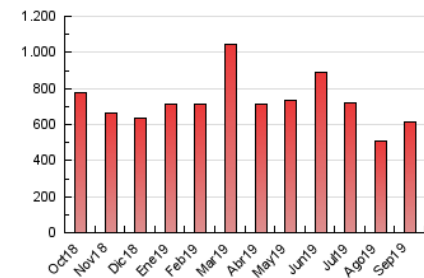

Pàgines (x 1000)