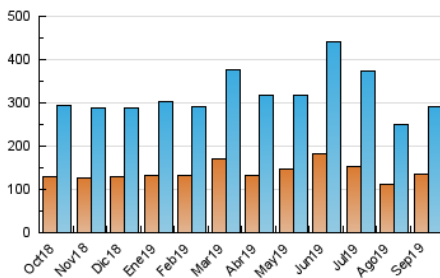

4.3 Per mesos

N. únics / Visites (x 1000)