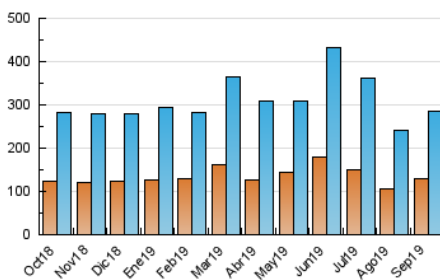

4.3 Per mesos

N. únics / Visites (x 1000)