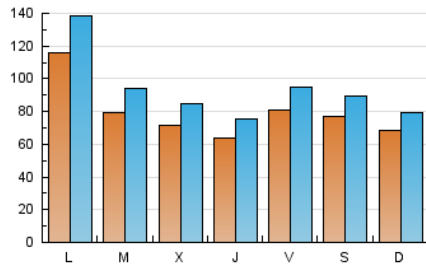

4. Gràfiques (Nacional)

4.1 Per dia de la setmana (promig)

N. únics / Visites (x 100)