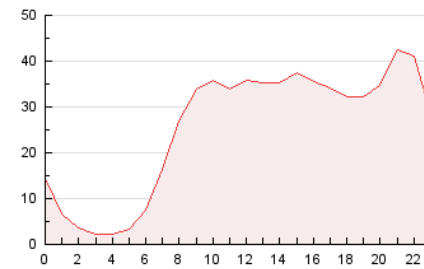

2. Seccions (Nacional i Internacional)

	PÀGINES	%
HOME	145.928	23.81 %
RESTA	466.898	76.19 %

3. Per dia del mes (Nacional i Internacional)

Dia	N. únics	Visites	Pàgines	Dia	N. únics	Visites	Pàgines	Dia	N. únics	Visites	Pàgines
1	6.784	7.963	17.697	11	6.025	7.175	14.661	21	10.113	11.652	20.228
2	8.586	10.282	24.637	12	5.684	6.705	15.488	22	7.056	8.003	15.775
3	5.882	7.163	14.864	13	6.285	7.269	17.489	23	20.674	25.803	50.129
4	5.928	7.141	15.096	14	7.190	8.287	16.374	24	11.451	13.498	25.728
5	5.253	6.443	12.991	15	6.798	7.721	17.370	25	11.160	12.988	24.357
6	9.455	10.861	22.542	16	9.683	11.096	25.467	26	8.876	10.420	20.335
7	6.087	7.027	18.389	17	8.382	9.743	19.426	27	9.823	11.693	26.434
8	6.834	7.829	17.510	18	6.516	7.680	16.219	28	8.417	9.618	18.398
9	9.784	11.324	25.666	19	6.418	7.547	14.944	29	7.973	9.183	17.300
10	7.107	8.336	19.630	20	7.750	9.118	20.228	30	10.814	12.558	27.454

4. Gràfiques (Nacional i Internacional)

4.1 Per dia de la setmana (promig)

N. únics / Visites (x 100)

Pàgines (x 100)

4.2 Per franja horària (promig)

Visites (x 1000)

Pàgines (x 1000)

4.3 Per mesos