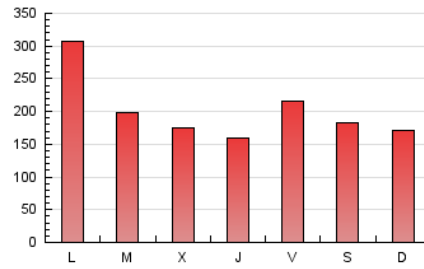

Pàgines (x 100)