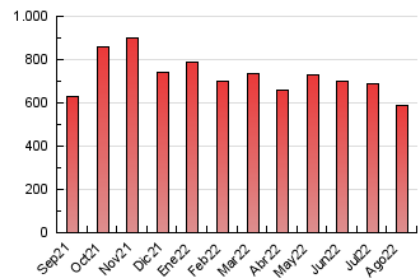

Pàgines (x 1000)