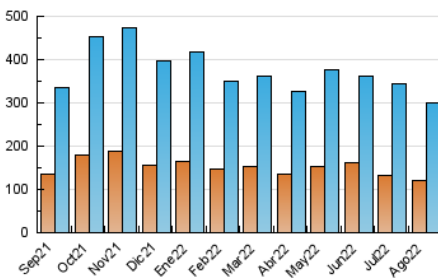

4.3 Per mesos

N. únics / Visites (x 1000)