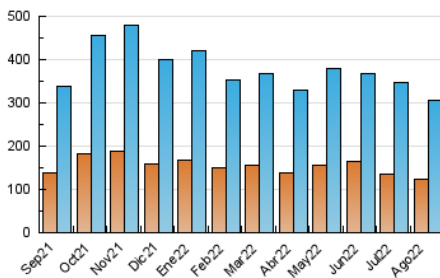

4.3 Per mesos

N. únics / Visites (x 1000)