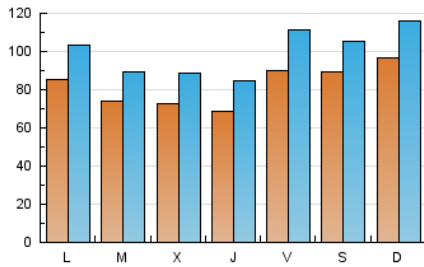

4. Gràfiques (Nacional i Internacional)

4.1 Per dia de la setmana (promig)

N. únics / Visites (x 100)