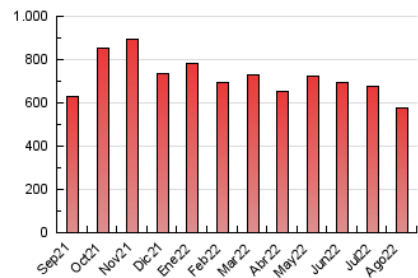

Pàgines (x 1000)