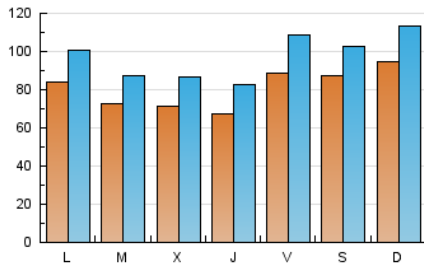

4. Gràfiques (Nacional)

4.1 Per dia de la setmana (promig)

N. únics / Visites (x 100)