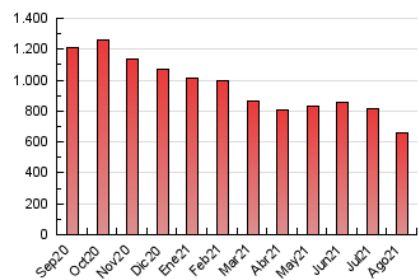

Pàgines (x 1000)