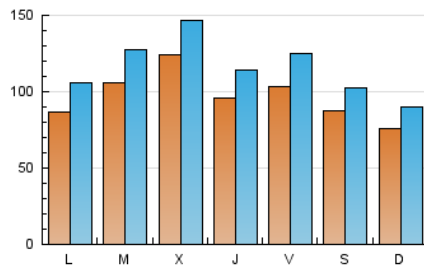

4. Gràfiques (Nacional)

4.1 Per dia de la setmana (promig)

N. únics / Visites (x 100)