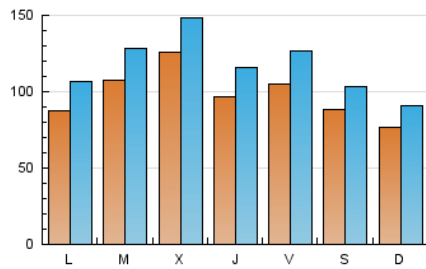

4. Gràfiques (Nacional i Internacional)

4.1 Per dia de la setmana (promig)

N. únics / Visites (x 100)