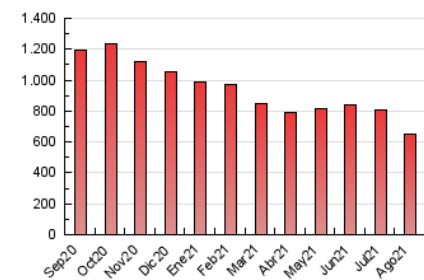

Pàgines (x 1000)