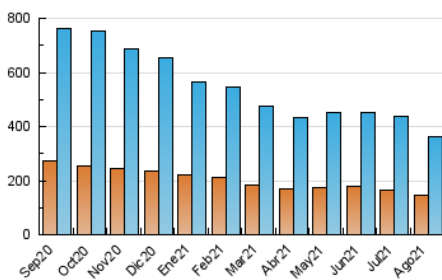

4.3 Per mesos

N. únics / Visites (x 1000)