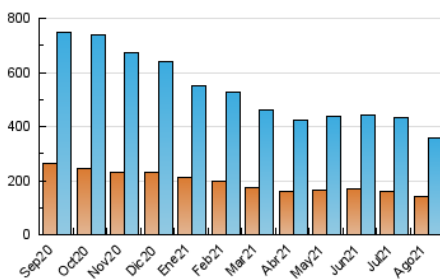

4.3 Per mesos

N. únics / Visites (x 1000)