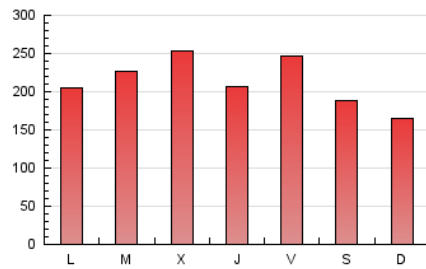

Pàgines (x 100)