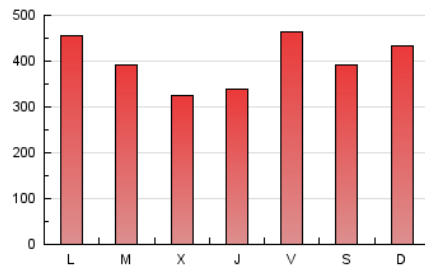

Pàgines (x 100)