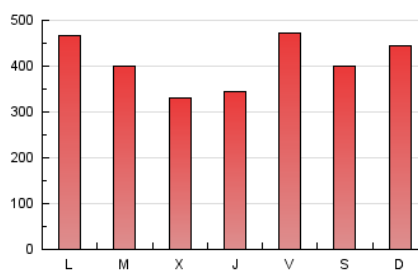

Pàgines (x 100)