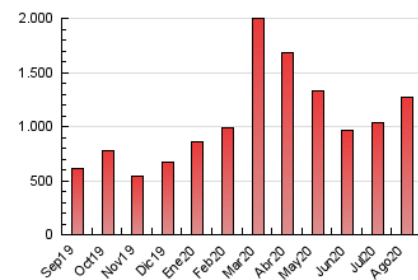

Pàgines (x 1000)