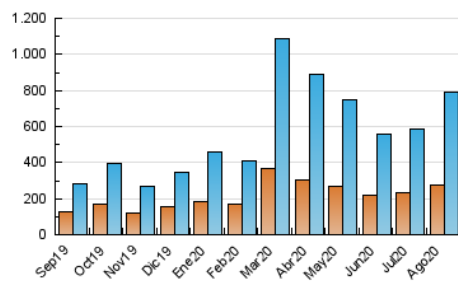

4.3 Per mesos

N. únics / Visites (x 1000)