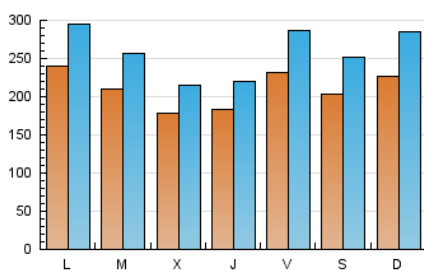

4. Gràfiques (Nacional i Internacional)

4.1 Per dia de la setmana (promig)

N. únics / Visites (x 100)