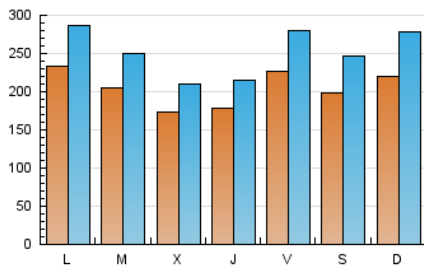

4. Gràfiques (Nacional)

4.1 Per dia de la setmana (promig)

N. únics / Visites (x 100)