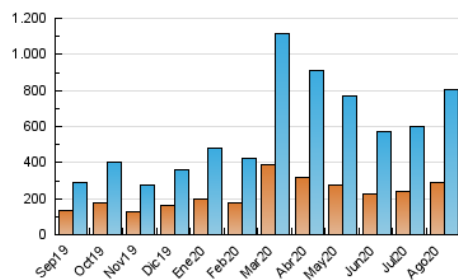

4.3 Per mesos

N. únics / Visites (x 1000)