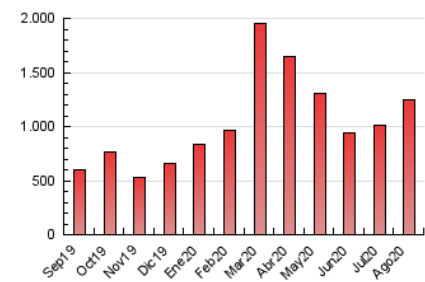

Pàgines (x 1000)