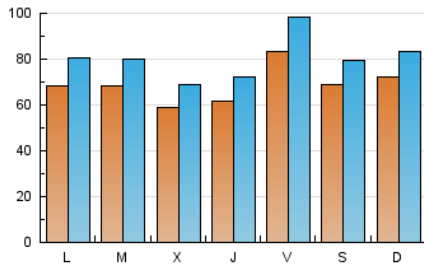

4. Gràfiques (Nacional i Internacional)

4.1 Per dia de la setmana (promig)

N. únics / Visites (x 100)