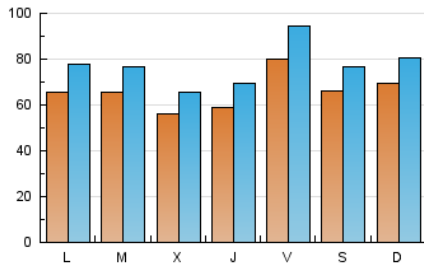

4. Gràfiques (Nacional)

4.1 Per dia de la setmana (promig)

N. únics / Visites (x 100)