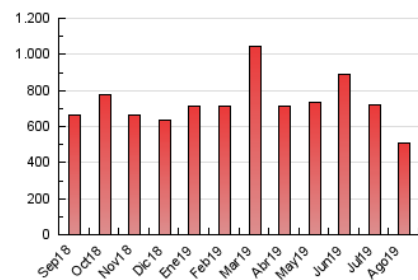

Pàgines (x 1000)