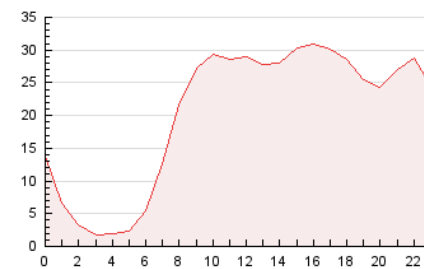

2. Seccions (Nacional)

	PÀGINES	%
HOME	122.907	25.10 %
RESTA	366.856	74.90 %

3. Per dia del mes (Nacional)

Dia	N. únics	Visites	Pàgines	Dia	N. únics	Visites	Pàgines	Dia	N. únics	Visites	Pàgines
1	6.749	7.732	14.582	11	8.692	9.966	19.186	21	5.549	6.480	13.058
2	9.343	10.786	20.981	12	7.224	8.599	18.745	22	4.666	5.566	11.707
3	4.293	4.750	9.835	13	6.483	7.628	14.997	23	6.792	8.046	19.241
4	8.337	9.322	17.031	14	5.024	5.903	11.745	24	4.818	5.713	12.889
5	6.958	8.202	16.543	15	4.810	5.672	12.030	25	4.792	5.737	12.836
6	7.257	8.357	15.787	16	6.300	7.584	16.302	26	5.493	6.550	14.527
7	5.965	6.882	13.435	17	5.537	6.637	13.810	27	6.486	7.656	15.729
8	7.502	8.766	16.216	18	6.026	7.295	13.757	28	5.982	7.064	13.974
9	10.954	12.917	24.291	19	6.529	7.689	15.778	29	5.841	6.895	14.640
10	11.174	12.747	23.192	20	5.898	6.938	13.562	30	6.556	7.994	19.569
								31	7.330	8.496	19.788

4. Gràfiques (Nacional)

4.1 Per dia de la setmana (promig)

N. únics / Visites (x 100)

Pàgines (x 100)

4.2 Per franja horària (promig)

Visites (x 1000)

Pàgines (x 1000)

4.3 Per mesos