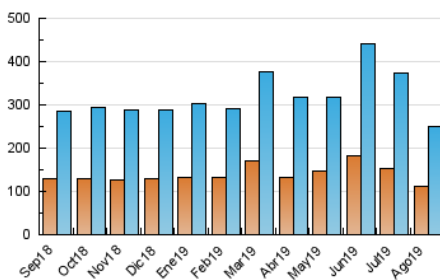

4.3 Per mesos

N. únics / Visites (x 1000)