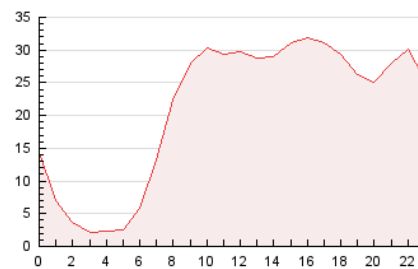

2. Seccions (Nacional i Internacional)

	PÀGINES	%
HOME	128.173	25.26 %
RESTA	379.240	74.74 %

3. Per dia del mes (Nacional i Internacional)

Dia	N. únics	Visites	Pàgines	Dia	N. únics	Visites	Pàgines	Dia	N. únics	Visites	Pàgines
1	6.956	7.960	14.970	11	8.993	10.333	19.806	21	5.813	6.782	13.625
2	9.616	11.058	21.431	12	7.556	8.983	19.542	22	4.883	5.822	12.223
3	4.451	4.929	10.172	13	6.804	8.007	15.751	23	7.159	8.470	20.140
4	8.637	9.596	17.500	14	5.273	6.193	12.249	24	5.069	6.005	13.448
5	7.231	8.495	17.138	15	5.053	5.946	12.456	25	4.954	5.926	13.189
6	7.570	8.715	16.415	16	6.595	7.948	17.012	26	5.700	6.784	14.969
7	6.273	7.213	13.994	17	5.794	6.942	14.323	27	6.737	7.952	16.206
8	7.824	9.117	16.796	18	6.246	7.554	14.240	28	6.282	7.356	14.505
9	11.377	13.390	25.181	19	6.760	7.966	16.271	29	6.117	7.160	15.154
10	11.625	13.183	23.925	20	6.132	7.234	14.058	30	6.839	8.297	20.302
								31	7.541	8.725	20.422

4. Gràfiques (Nacional i Internacional)

4.1 Per dia de la setmana (promig)

N. únics / Visites (x 100)

Pàgines (x 100)

4.2 Per franja horària (promig)

Visites (x 1000)

Pàgines (x 1000)

4.3 Per mesos