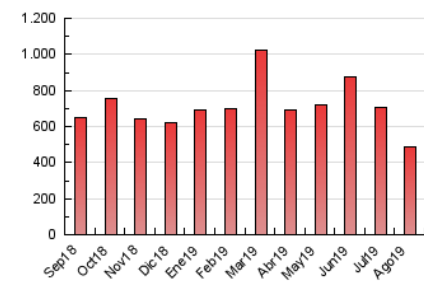

Pàgines (x 1000)