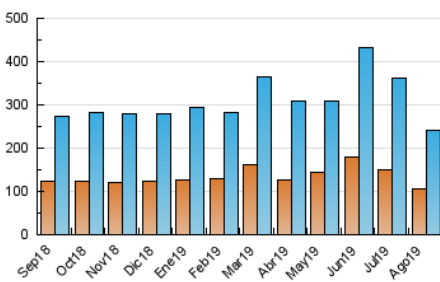

4.3 Per mesos

N. únics / Visites (x 1000)