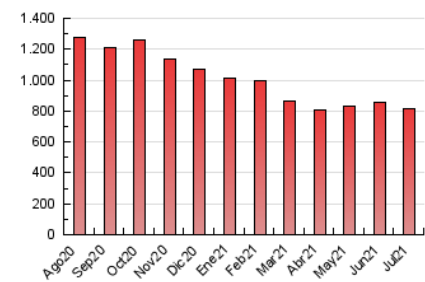

Pàgines (x 1000)