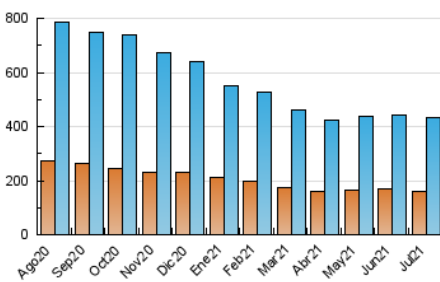

4.3 Per mesos

N. únics / Visites (x 1000)