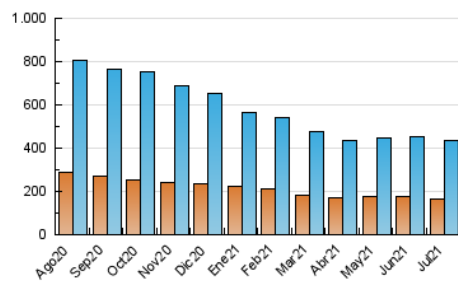

4.3 Per mesos

N. únics / Visites (x 1000)