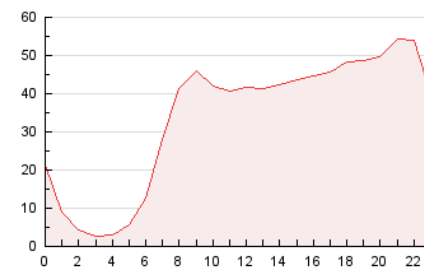

#### 3. Per dia del mes (Nacional)

Dia	N. únics	Visites	Pàgines	Dia	N. únics	Visites	Pàgines	Dia	N. únics	Visites	Pàgines
1	10.625	12.413	22.420	11	9.224	11.259	20.765	21	11.957	14.170	25.550
2	14.958	18.382	35.528	12	12.063	14.834	29.763	22	10.446	12.683	23.336
3	13.361	15.855	27.524	13	8.390	10.315	19.143	23	12.081	14.485	29.223
4	11.796	13.922	24.468	14	13.834	16.649	29.280	24	8.280	9.888	18.730
5	12.243	14.845	28.613	15	11.104	13.418	25.347	25	9.901	11.852	21.809
6	10.532	12.727	22.768	16	13.171	16.145	32.591	26	22.913	30.331	58.382
7	10.180	12.337	22.215	17	9.455	11.261	21.369	27	16.841	20.280	38.529
8	9.227	11.148	20.961	18	8.161	9.769	18.345	28	10.969	13.146	23.995
9	8.193	9.960	21.296	19	10.441	12.715	25.752	29	10.621	12.822	23.571
10	6.673	8.000	15.483	20	12.781	15.206	27.933	30	15.079	17.987	33.234
								31	10.420	12.472	22.341

4. Gràfiques (Nacional)

4.1 Per dia de la setmana (promig)

N. únics / Visites (x 100)

Pàgines (x 100)

4.2 Per franja horària (promig)

Visites\_\_ (x 1000)

Pàgines (x 1000)

4.3 Per mesos