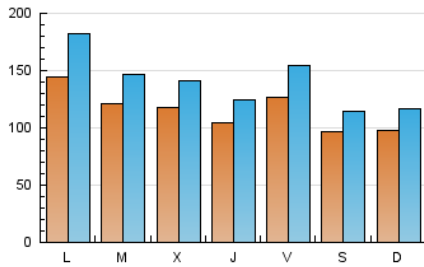

4. Gràfiques (Nacional)

4.1 Per dia de la setmana (promig)

N. únics / Visites (x 100)