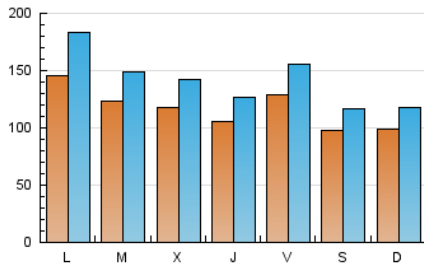

4. Gràfiques (Nacional i Internacional)

4.1 Per dia de la setmana (promig)

N. únics / Visites (x 100)