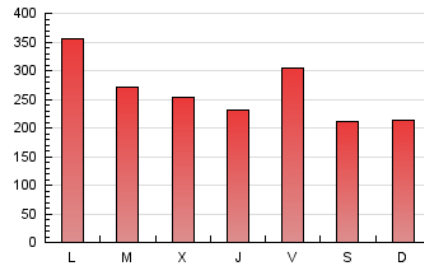

Pàgines (x 100)