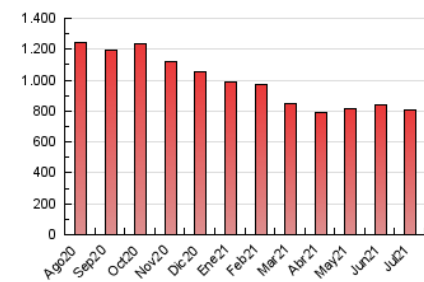

Pàgines (x 1000)