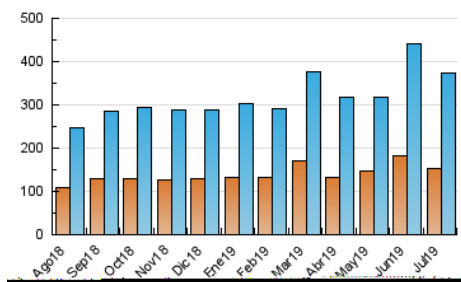

Pàgines (x 1000)

4.3 Per mesos

N. únics / Visites (x 1000)