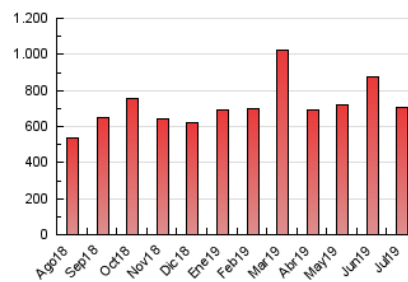

#### 3. Per dia del mes (Nacional)

Dia	N. únics	Visites	Pàgines	Dia	N. únics	Visites	Pàgines	Dia	N. únics	Visites	Pàgines
1	9.536	11.126	22.397	11	12.747	14.999	26.690	21	8.307	9.495	17.259
2	10.876	13.229	24.213	12	11.829	13.818	28.657	22	11.656	13.562	25.714
3	9.091	10.765	21.881	13	8.284	9.541	17.772	23	8.676	10.203	19.018
4	10.078	11.723	24.348	14	8.292	9.692	18.485	24	14.977	17.477	30.818
5	11.339	13.269	25.125	15	7.803	9.388	23.923	25	7.541	8.768	16.678
6	12.261	14.278	24.969	16	6.257	7.483	17.331	26	7.248	8.463	19.783
7	12.663	15.279	27.478	17	6.483	7.928	16.490	27	6.231	7.306	15.123
8	14.809	17.799	35.043	18	8.183	9.585	17.903	28	8.695	9.943	18.785
9	22.427	27.359	50.039	19	8.504	9.943	20.626	29	7.499	8.763	19.112
10	14.032	16.597	30.915	20	7.207	8.248	15.930	30	8.206	9.404	17.556
								31	6.526	7.543	14.857

##### 4.1 Per dia de la setmana (promig)

N. únics / Visites (x 100)

Pàgines (x 100)

##### 4.2 Per franja horària (promig)

Visites (x 1000)

Pàgines (x 1000)

##### 4.3 Per mesos

N. únics / Visites (x 1000)

Pàgines (x 1000)