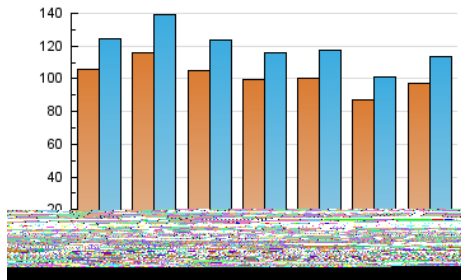

4. Gràfiques (Nacional i Internacional)

4.1 Per dia de la setmana (promig)

N. únics / Visites (x 100)