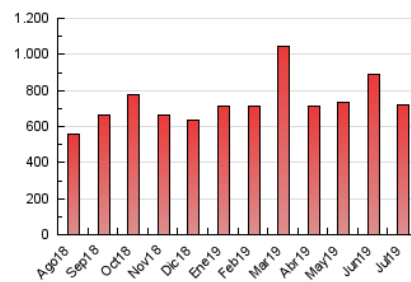

Pàgines (x 1000)