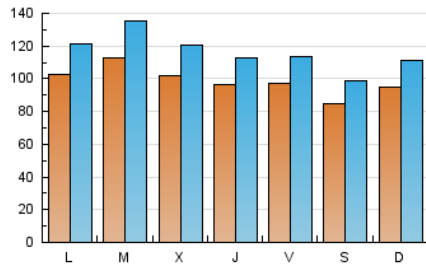

4. Gràfiques (Nacional)

4.1 Per dia de la setmana (promig)

N. únics / Visites (x 100)