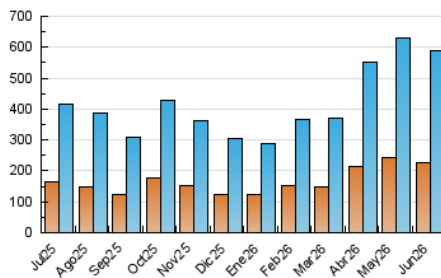

4.3 Per mesos

N. únics / Visites (x 1000)