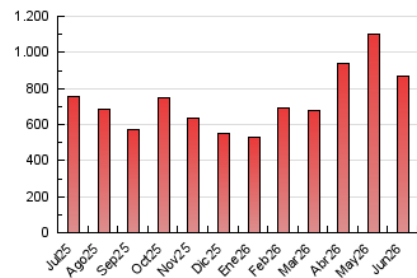

2. Seccions (Nacional)

	PÀGINES	%
HOME	136.367	15.76 %
RESTA	729.077	84.24 %

3. Per dia del mes (Nacional)

Dia	N. únics	Visites	Pàgines	Dia	N. únics	Visites	Pàgines	Dia	N. únics	Visites	Pàgines
1	14.337	17.608	29.429	11	11.178	13.572	20.752	21	11.702	13.825	20.743
2	13.349	15.530	24.280	12	14.429	17.695	28.299	22	13.210	15.432	24.388
3	14.678	17.731	25.721	13	11.325	13.201	19.438	23	11.544	13.850	22.242
4	12.316	14.532	22.228	14	15.337	18.351	26.544	24	13.679	16.560	25.579
5	13.534	16.281	26.200	15	21.647	25.343	37.192	25	10.507	12.589	21.145
6	12.112	14.801	21.135	16	28.296	32.973	45.034	26	20.022	23.568	38.389
7	21.741	25.441	35.375	17	16.588	19.096	28.928	27	17.034	20.178	30.143
8	20.087	24.373	35.550	18	17.431	20.354	30.678	28	30.153	34.111	45.787
9	12.425	15.381	23.113	19	23.838	27.784	43.210	29	20.019	23.209	34.847
10	10.471	12.529	19.615	20	16.428	18.779	27.705	30	17.338	20.428	31.755

4. Gràfiques (Nacional)

4.1 Per dia de la setmana (promig)

N. únics / Visites (x 100)

Pàgines (x 100)

4.2 Per franja horària (promig)

Visites_ (x 1000)

Pàgines (x 1000)

4.3 Per mesos

N. únics / Visites (x 1000)

Pàgines (x 1000)

5. Observacions

Este Medio Electrónico de Comunicación ha sido medido por la herramienta Google Analytics de Google (GA4).

6. Definicions bàsiques (Para més informació cal veure Normes Tècniques per al Control dels Mitjans Electrònics de Comunicació)