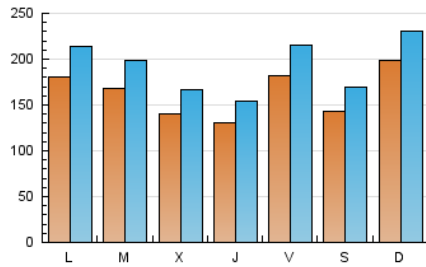

4. Gràfiques (Nacional i Internacional)

4.1 Per dia de la setmana (promig)

N. únics / Visites (x 100)