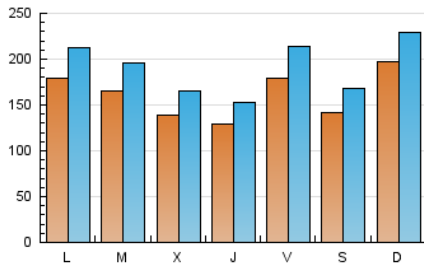

4. Gràfiques (Nacional)

4.1 Per dia de la setmana (promig)

N. únics / Visites (x 100)