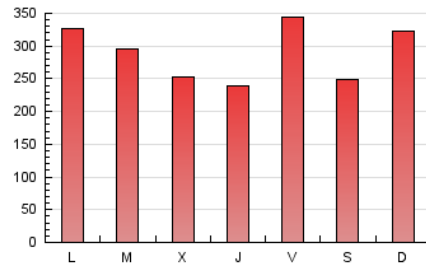

Pàgines (x 100)