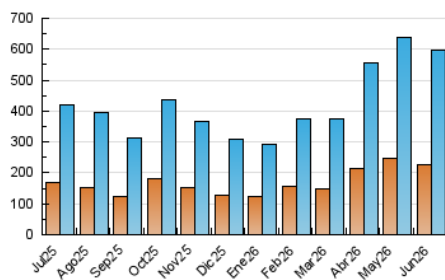

4.3 Per mesos

N. únics / Visites (x 1000)