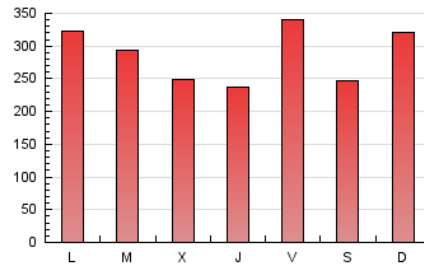

Pàgines (x 100)