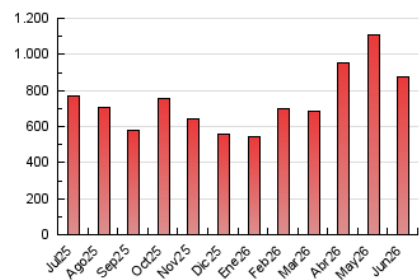

Pàgines (x 1000)