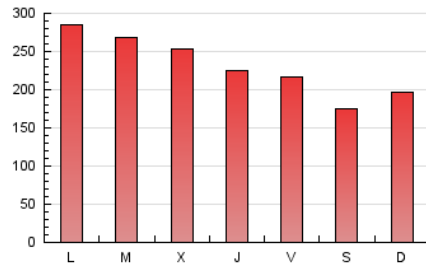

Pàgines (x 100)