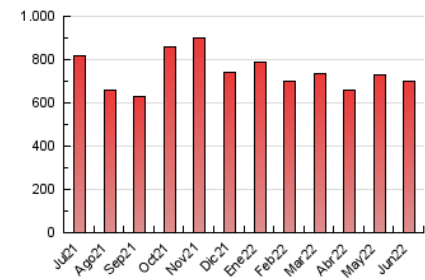

Pàgines (x 1000)