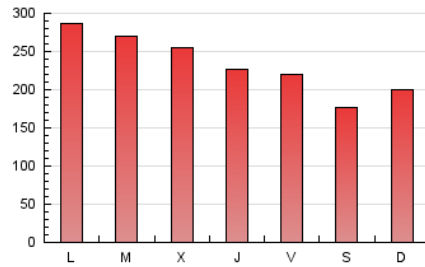

Pàgines (x 100)