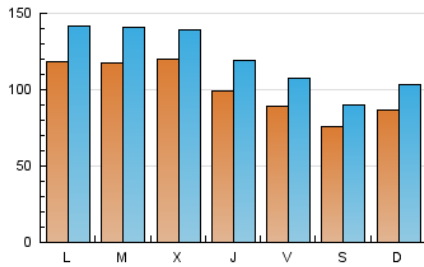

4. Gràfiques (Nacional)

4.1 Per dia de la setmana (promig)

N. únics / Visites (x 100)