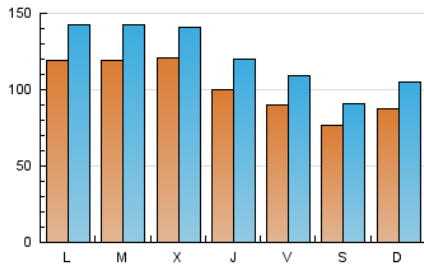

4. Gràfiques (Nacional i Internacional)

4.1 Per dia de la setmana (promig)

N. únics / Visites (x 100)