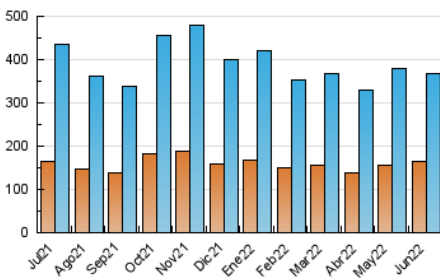

4.3 Per mesos

N. únics / Visites (x 1000)