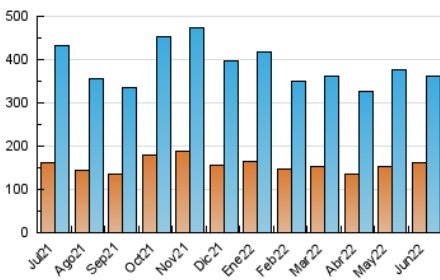

4.3 Per mesos

N. únics / Visites (x 1000)