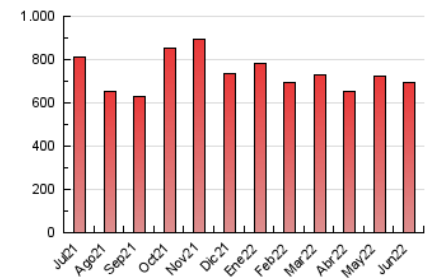

Pàgines (x 1000)