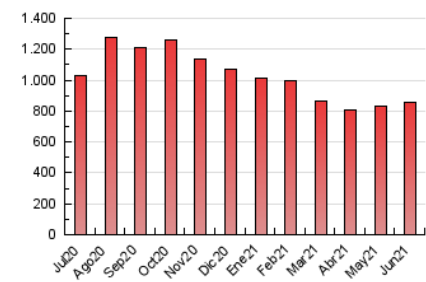

Pàgines (x 1000)