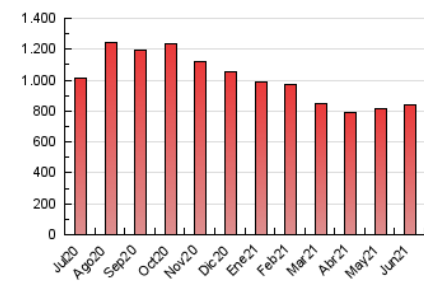

Pàgines (x 1000)